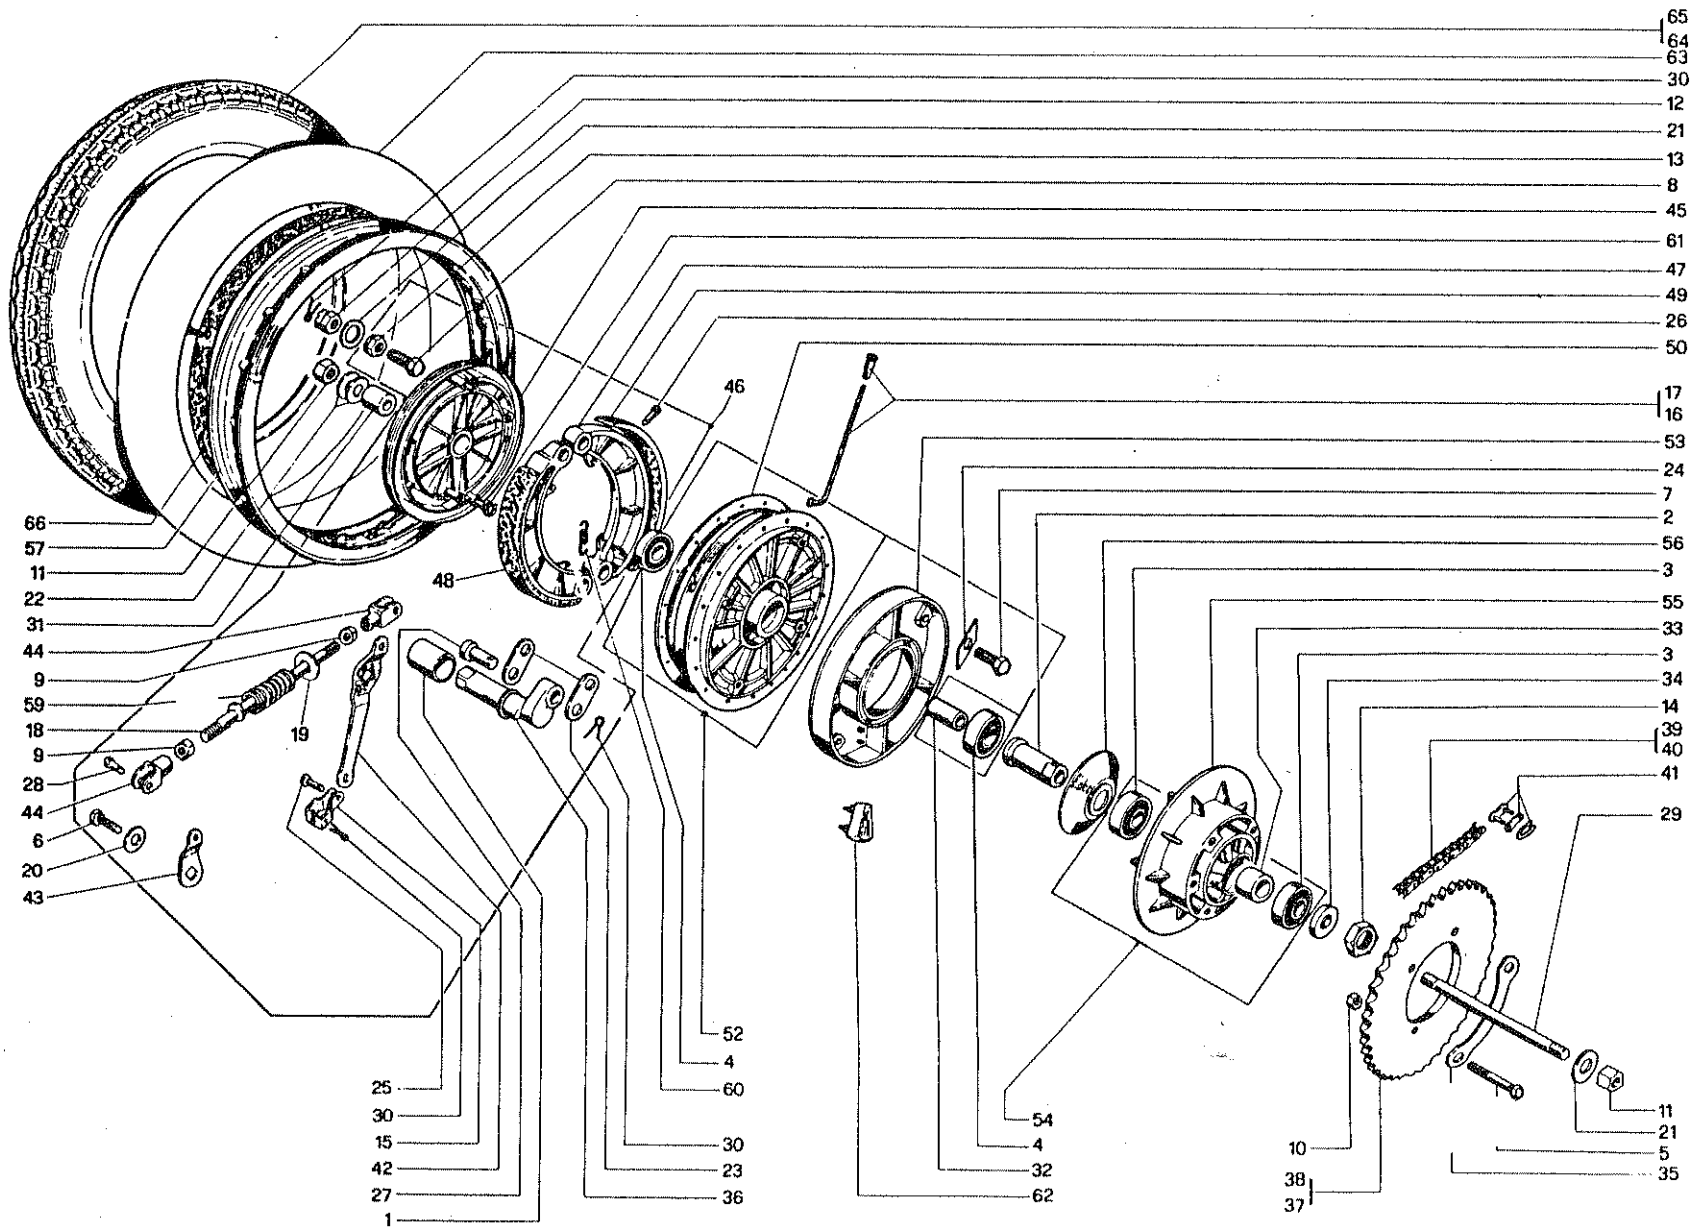

TAVOLA N° 19 - RUOTA POSTERIORE

N.	Utilizz.		N. codice	Denominazione	N.	Utilizz.		N. codice	Denominazione
	SF	GT				SF	GT		
1	●	●	21510103 76	Bronzina	34	●	●	34510014 99	Distanziale
2	●	●	21602012 23	Boccola	35	●	●	37180600 43	Fascetta di sicurezza
3	●	●	22104251 35	Cuscinetto	36	●	●	40125017 29	Albero ceppo freno
4	●	●	22105171 64	Cuscinetto	37	●	●	41211008 71	Ruota per catena Z 40
5	●	●	30224163 66	Vite	38	●	●	41211009 72	Ruota per catena Z 42
6	●	●	30233063 56	Vite	39	●	●	41311552 49	Catena 104 maglie
7	●	●	30233103 87	Vite	40	●	●	41311553 41	Catena 106 maglie
8	●	●	30490105 76	Vite	41	●	●	41391115 97	Maglia giunzione catena
9	●	●	30510123 15	Dado	42	●	●	43310011 85	Leva lunga comando ceppi
10	●	●	30513203 26	Dado	43	●	●	43310014 88	Leva corta comando ceppi
11	●	●	30514323 57	Dado	44	●	●	43702003 46	Forcella per tirante
12	●	●	30521243 47	Dado con Intagli	45	●	●	47101006 64	Disco porta ceppi
13	●	●	30590205 87	Dado	46	●	●	47101007 65	Disco porta ceppi completo
14	●	●	30590301 84	Dado	47	●	●	47102003 71	Ceppo
15	●	●	31220102 56	Appiglio cavo freno	48	●	●	47102004 72	Ceppo con suola
16	●	●	31220208 54	Raggio esterno	49	●	●	47103005 83	Suola
17	●	●	31220209 55	Raggio interno	50	●	●	47501001 18	Mozzo
18	●	●	31220301 57	Tirante	51	●	●	47501054 62	Mozzo posteriore completo
19	●	●	33111750 12	Rondella	52	●	●	47501981 98	Mozzo con cuscinetti
20	●	●	33112150 25	Rondella	53	●	●	47503005 33	Disco parastrappi
21	●	●	33115050 54	Rondella	54	●	●	47504006 44	Disco porta corona catena completo
22	●	●	33115061 65	Rondella	55	●	●	47504980 37	Disco porta corona catena
23	●	●	33290004 57	Piastrina di collegamento	56	●	●	47505010 67	Convogliatore aria mozzo
24	●	●	33290005 58	Piastrina	57	●	●	47507997 75	Cerchio posteriore
25	●	●	33611226 33	Perno per appiglio	58	●	●	47509013 01	Ruota completa senza coperture
26	●	●	33630718 13	Ribattino forato	59	●	●	50120008 61	Molla per tirante
27	●	●	34210107 54	Perno	60	●	●	50190101 62	Molla antivibrazione ceppi
28	●	●	34220305 55	Perno per forcellette	61	●	●	50310124 16	Anello seeger
29	●	●	34250202 54	Perno ruota	62	●	●	50405012 62	Parastrappi
30	●	●	34400520 99	Copiglia	63	●	●	61601999 40	Camera posteriore
31	●	●	34510019 95	Distanziale	64	●	●	61602997 58	Copertura posteriore
32	●	●	34510011 96	Distanziale	65	●	●	61602998 59	Copertura posteriore
33	●	●	34510012 97	Distanziale	66	●	●	61603993 64	Flaps ruota