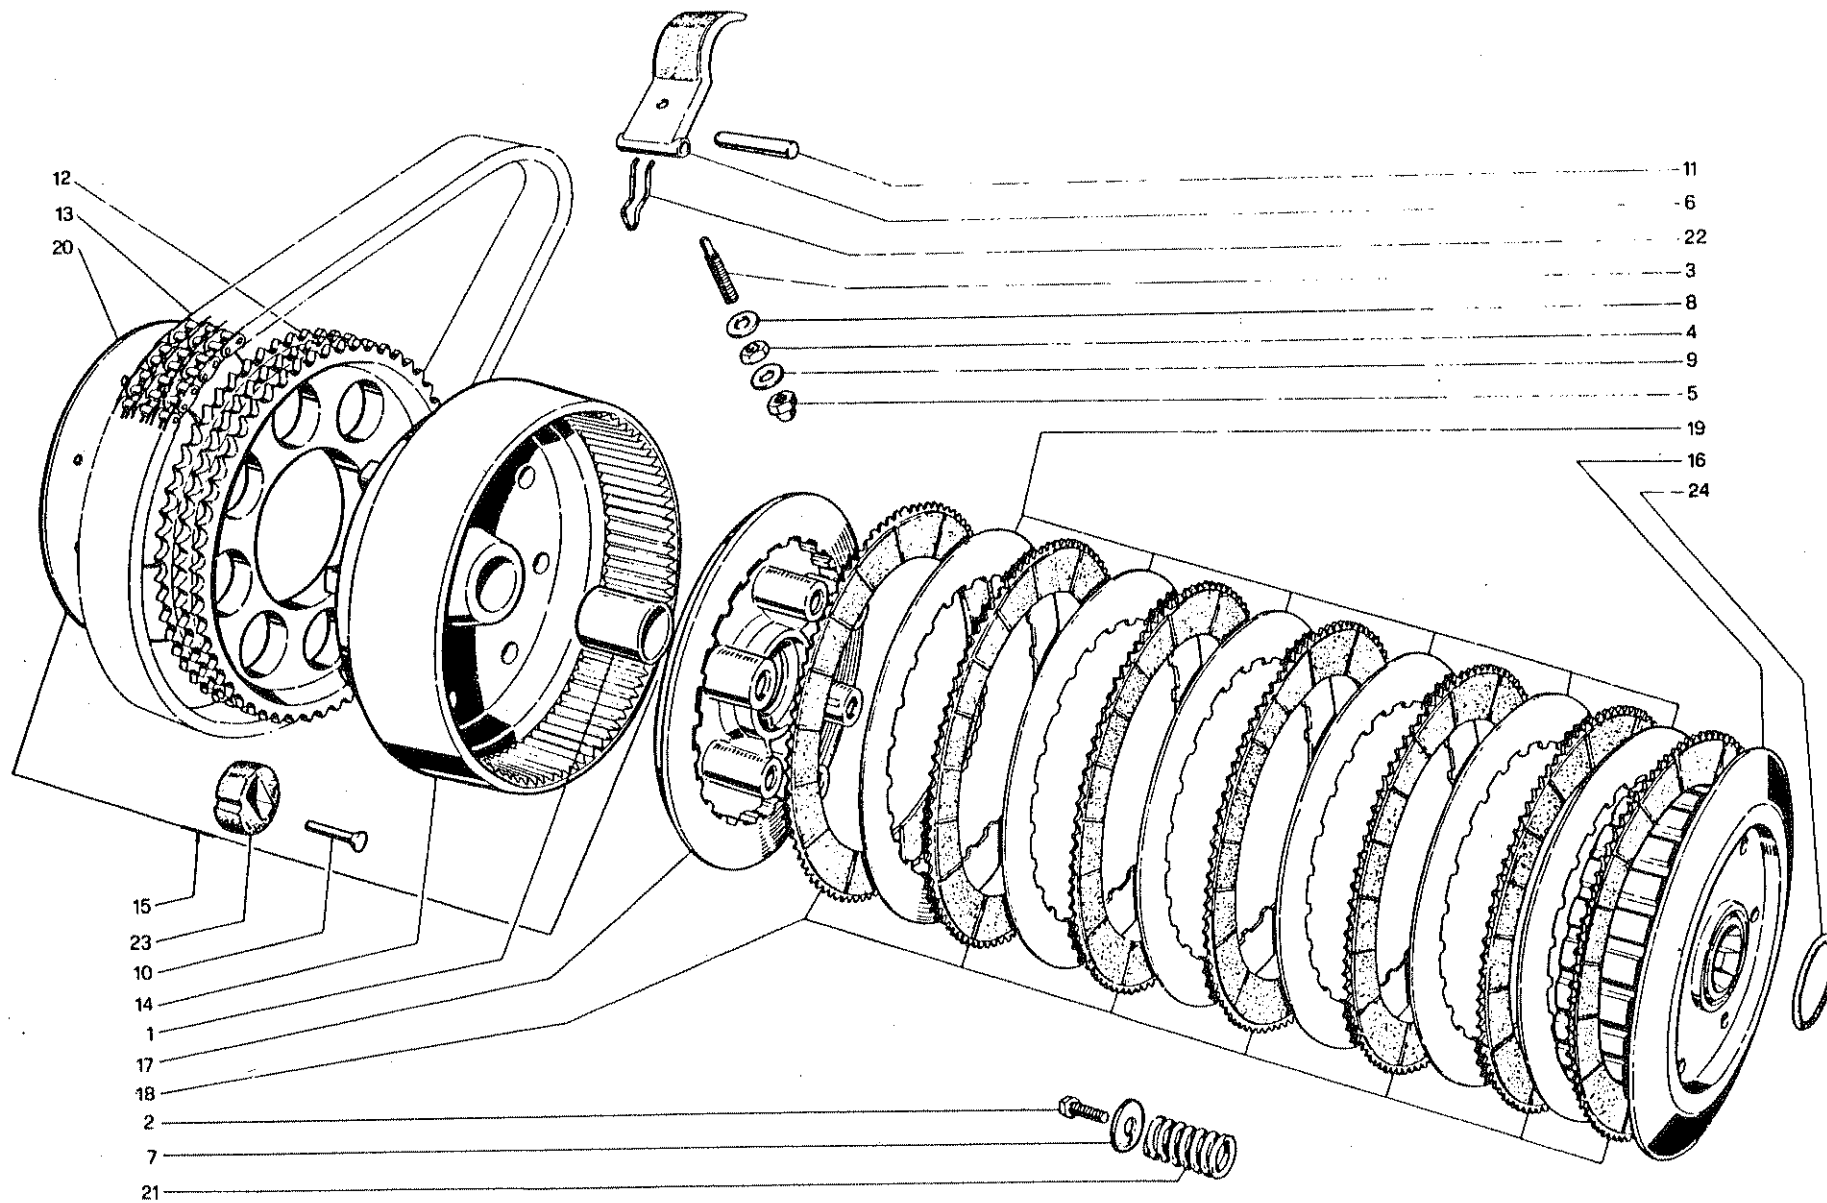

TAVOLA N° 7 - FRIZIONE

N.	Utilizz.		N. codice	Denominazione	N.	Utilizz.		N. codice	Denominazione
	SF	GT				SF	GT		
1	●	●	21510101 74	Bronzina per campana frizione	13	●	●	41330938 13	Catena primaria
2	●	●	30232083 66	Vite	14	●	●	46501001 17	Campana frizione
3	●	●	30490201 73	Vite tenditore	15	●	●	46501021 37	Campana frizione completa
4	●	●	30512203 16	Dado	16	●	●	46502003 29	Disco conduttore frizione
5	●	●	30522162 75	Dado cleco	17	●	●	46503005 32	Disco porta molle frizione
6	●	●	31310217 72	Tenditore	18	●	●	46504006 43	Disco esterno frizione
7	●	●	33111060 24	Rondella	19	●	●	46505014 61	Disco interno frizione
8	●	●	33113034 18	Rondella in rame	20	●	●	46506008 65	Disco spallegg. gommini
9	●	●	33113044 28	Rondella in rame	21	●	●	50120006 68	Molla per frizione
10	●	●	33621053 68	Ribattino	22	●	●	50190701 68	Molla richiamo tenditore
11	●	●	34110103 49	Spina cilindrica per tenditore	23	●	●	50405017 67	Parastrappi
12	●	●	41213004 96	Ruota per catena	24	●	●	55130032 91	Guarnizione OR 4131