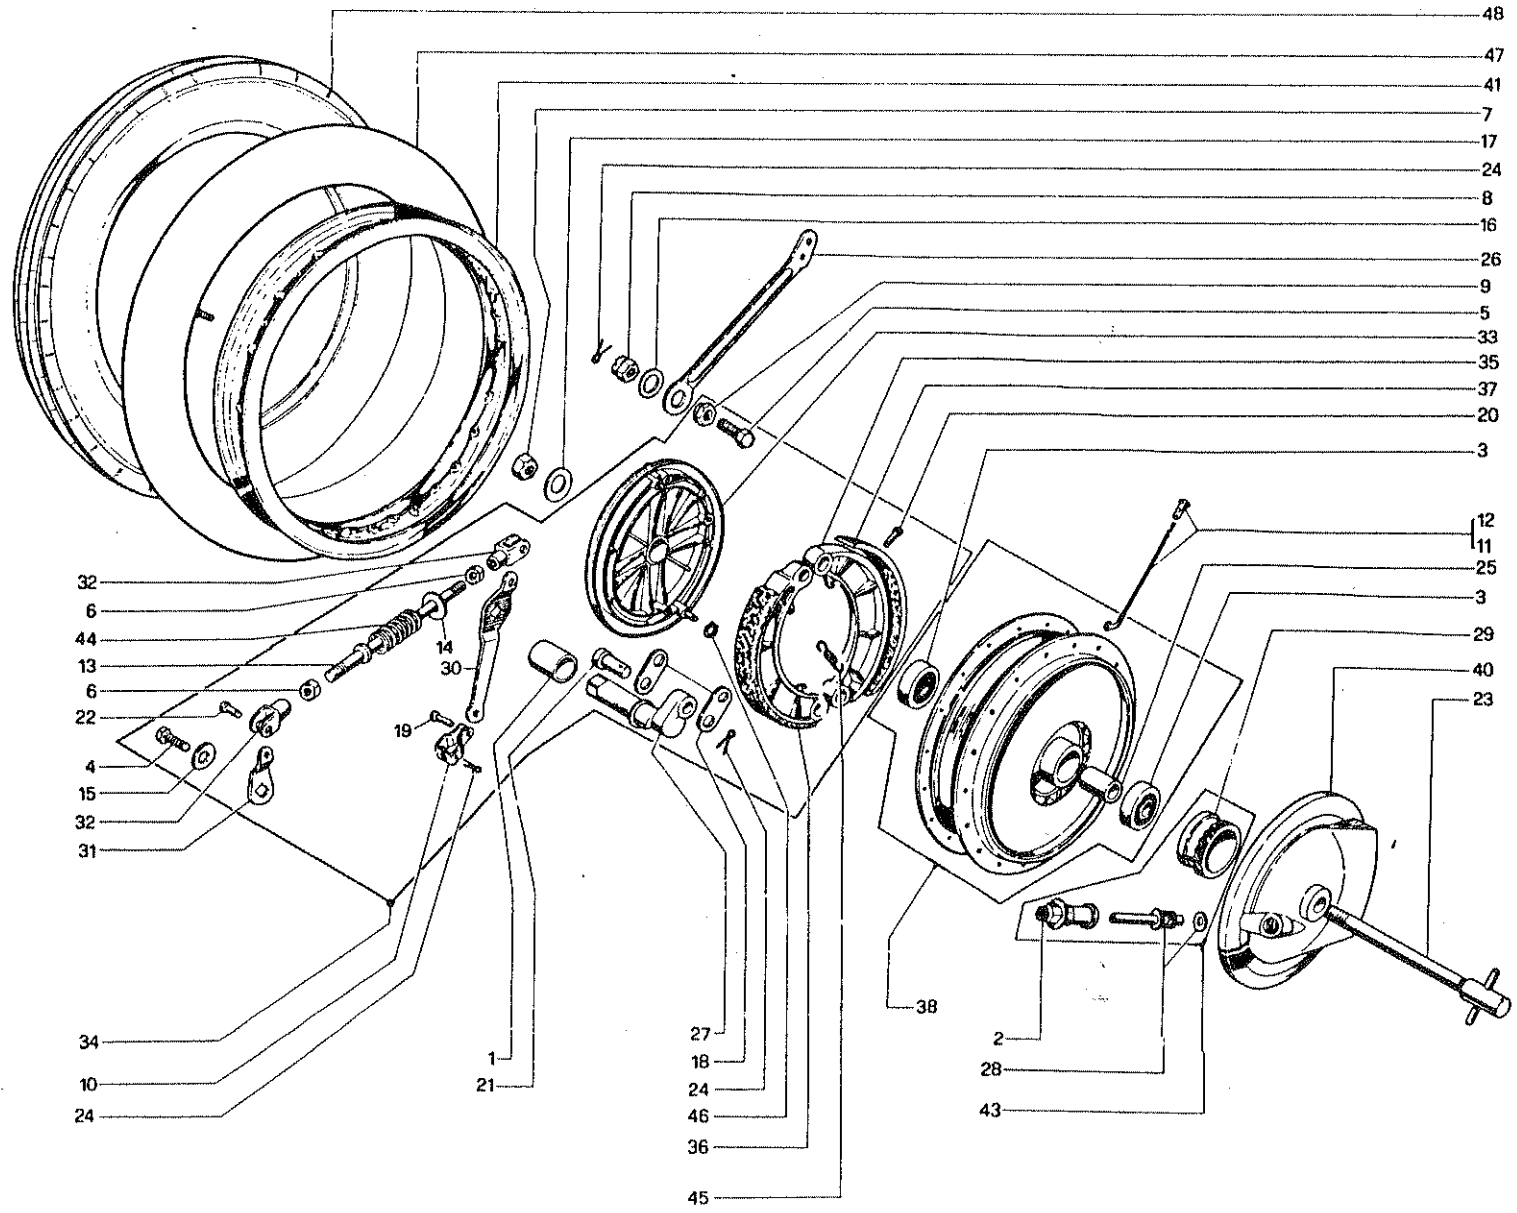

TAVOLA N° 18 - RUOTA ANTERIORE GT

N.	Utilizz.		N. codice	Denominazione	N.	Utilizz.		N. codice	Denominazione
	SF	GT				SF	GT		
1		●	21510103 76	Bronzina	25		●	34510010 95	Distanziale
2		●	21604009 31	Boccola per rinvio	26		●	34530001 88	Lama ancoraggio disco p. ceppi
3		●	22104171 54	Cuscinetto	27		●	40125017 29	Albero ceppo freno
4		●	30233063 56	Vite	28		●	40126005 27	Albero contachilometri
5		●	30490105 76	Vite	29		●	41112001 73	Ingranaggio contachilometri
6		●	30510123 15	Dado	30		●	43310011 85	Leva lunga comando ceppi
7		●	30514323 57	Dado	31		●	43310014 88	Leva corta comando ceppi
8		●	30521243 47	Dado con intagli	32		●	43702003 46	Forcella per tirante
9		●	30590205 87	Dado	33		●	47101006 64	Disco porta ceppi
10		●	31220102 56	Appiglio cavo freno	34		●	47101007 65	Disco porta ceppi completo
11		●	31220206 52	Raggio esterno	35		●	47102003 71	Ceppo
12		●	31220207 53	Raggio interno	36		●	47102004 72	Ceppo con suola
13		●	31220301 57	Tirante	37		●	47103005 83	Suola
14		●	33111750 12	Rondella	38		●	47501003 11	Mozzo con cuscinetti
15		●	33112150 25	Rondella	39		●	47501053 61	Mozzo anteriore completo
16		●	33113530 19	Rondella	40		●	47502004 22	Disco porta rinvio
17		●	33115050 54	Rondella	41		●	47507999 77	Cerchio anteriore
18		●	33290004 57	Piastrina di collegamento	42		●	47509985 83	Ruota completa senza coperture
19		●	33611226 33	Perno per appiglio	43		●	49001002 52	Gruppo rinvio contachilometri
20		●	33630718 13	Ribattino forato	44		●	50120008 61	Molla per ritante
21		●	34210107 54	Perno	45		●	50190101 62	Molla antivibrazione ceppi
22		●	34220305 55	Perno per forcellette	46		●	50310124 16	Anello seeger
23		●	34250103 54	Perno ruota	47		●	61601995 46	Camera anteriore
24		●	34400520 99	Copiglia	48		●	61602994 55	Copertura anteriore