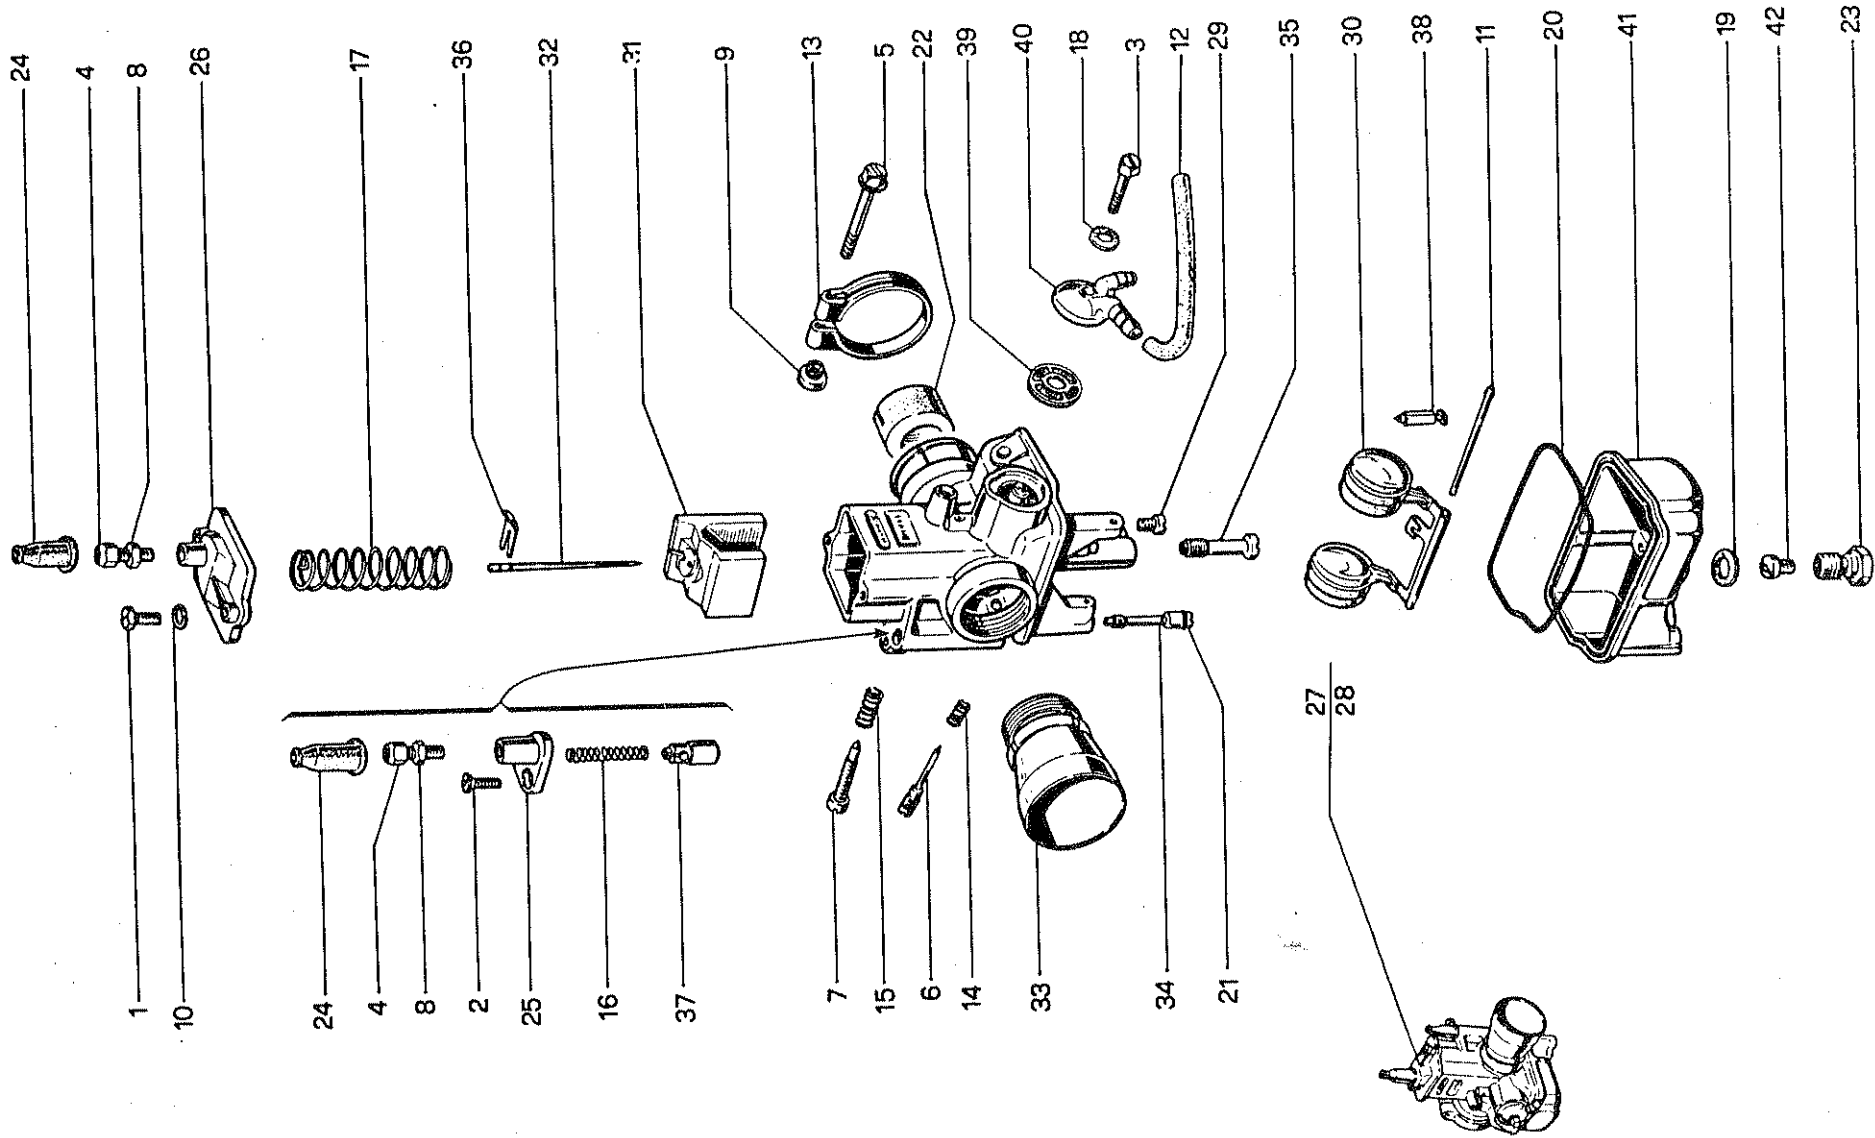

TAVOLA N° 25 - CARBURATORE GT

N.	Utilizz.		N. codice	Denominazione	N.	Utilizz.		N. codice	Denominazione
	SF	GT				SF	GT		
1	●		30210383 47	Vite	22	●		55290997 73	Anello di tenuta
2	●		30331053 36	Vite	23	●		58020199 52	Tappo vaschetta
3	●		30422173 76	Vite	24	●		58100199 69	Cappuccio per registro
4	●		30490198 79	Vite registro	25	●		58110298 60	Coperchio valvola
5	●		30490199 70	Vite	26	●		58110299 62	Coperchio
6	●		30490299 72	Vite regolazione miscela	27	●		62500001 23	Carburatore VHB 30 - AS
7	●		30490399 73	Vite valvola gas	28	●		62500002 24	Carburatore VHB 30 - AD
8	●		30510103 85	Dado	29	●		62500011 33	Getto minimo
9	●		30590298 80	Dado	30	●		62500013 35	Galleggiante
10	●		33110110 55	Rondella	31	●		62500014 36	Valvola gas
11	●		34220199 57	Perno	32	●		62500015 37	Spillo conico
12	●		36200215 64	Tube collegamento carburatori	33	●		62500016 38	Cono presa aria
13	●		37129900 49	Fascetta	34	●		62500017 39	Getto avviamento
14	●		50120993 65	Molla vite minimo	35	●		62500018 31	Polverizzatore
15	●		50120994 66	Molla elicoidale	36	●		62500019 32	Fermaglio spillo
16	●		50120995 67	Molla elicoidale	37	●		62500020 42	Valvola avviamento
17	●		50120999 62	Molla elicoidale	38	●		62500021 43	Spillo
18	●		55110506 68	Guarnizione fibra	39	●		62500022 44	Filtro benzina
19	●		55110510 72	Guarnizione fibra	40	●		62500023 45	Pipetta
20	●		55120999 67	Guarnizione vaschetta	41	●		62500024 46	Corpo vasca
21	●		55130002 61	Guarnizione	42	●		62500025 47	Getto massimo