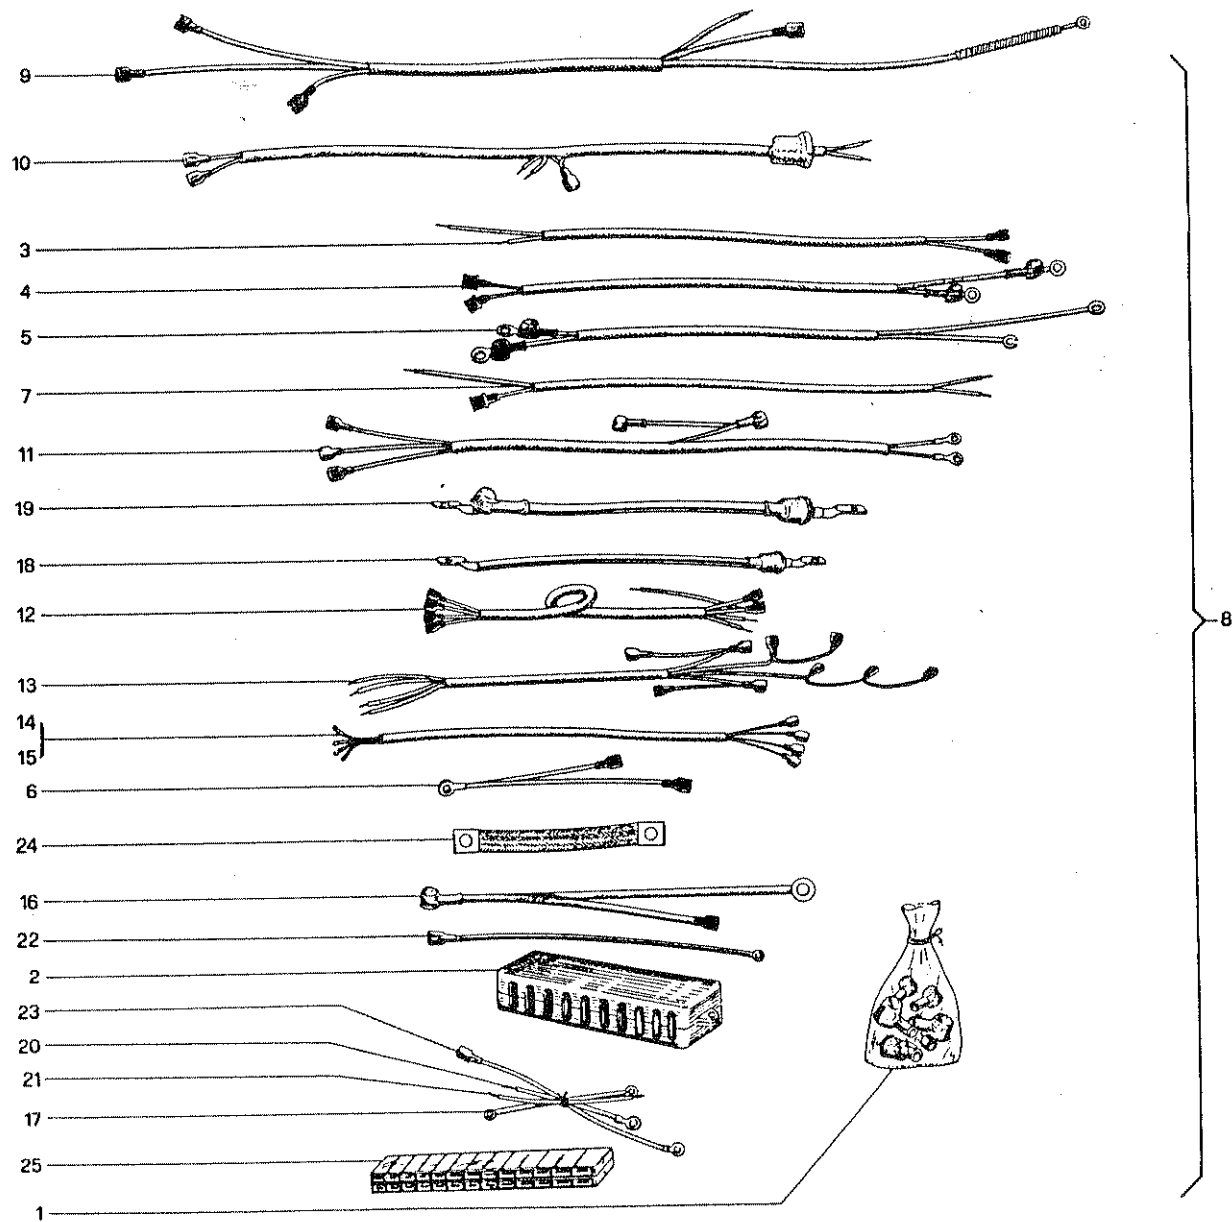

TAVOLA N° 26 - IMPIANTO ELETTRICO SF

N.	Utilizz.		N. codice	Denominazione	N.	Utilizz.		N. codice	Denominazione
	SF	GT				SF	GT		
1	●		58100301 63	Serie cappucci	14	●		71101145 47	Collegamento per contachilometri
2	●		61714020 02	Scatola per morsettiera	15	●		71101146 48	Collegamento per contagiri
3	●		71101003 94	Colleg. piastra contatti - scatola fus.	16	●		71101147 49	Cavo di alimentazione
4	●		71101004 95	Colleg. bobine - piastra contatti	17	●		71102009 11	Cavo massa regolatore
5	●		71101005 96	Collegamento dinamo - regolatore	18	●		71102014 25	Collegamento teleruttore - batteria
6	●		71101019 11	Collegamento relax - trombe	19	●		71102015 26	Collegamento telerutt. - motorino avv.
7	●		71101048 49	Collegamento fusibili - targa	20	●		71102020 31	Cavo massa teleruttore - telaio
8	●		71101053 54	Impianto elettrico completo	21	●		71102042 53	Collegamento fusibili
9	●		71101054 55	Colleg. telerutt. avv. - Interruttore folle	22	●		71102148 51	Collegam. morsettiera - 61 regolatore
10	●		71101141 43	Colleg. scatola fus. - stop ant. e post.	23	●		71102149 52	Collegam. morsettiera - negativo batt.
11	●		71101142 44	Cavo alimentaz. trombe e bobine A.T.	24	●		71103013 34	Treccia
12	●		71101143 45	Collegamento morsettiera - faro	25	●		71201001 12	Morsettiera
13	●		71101144 46	Collegamento morsettiera - fusibili