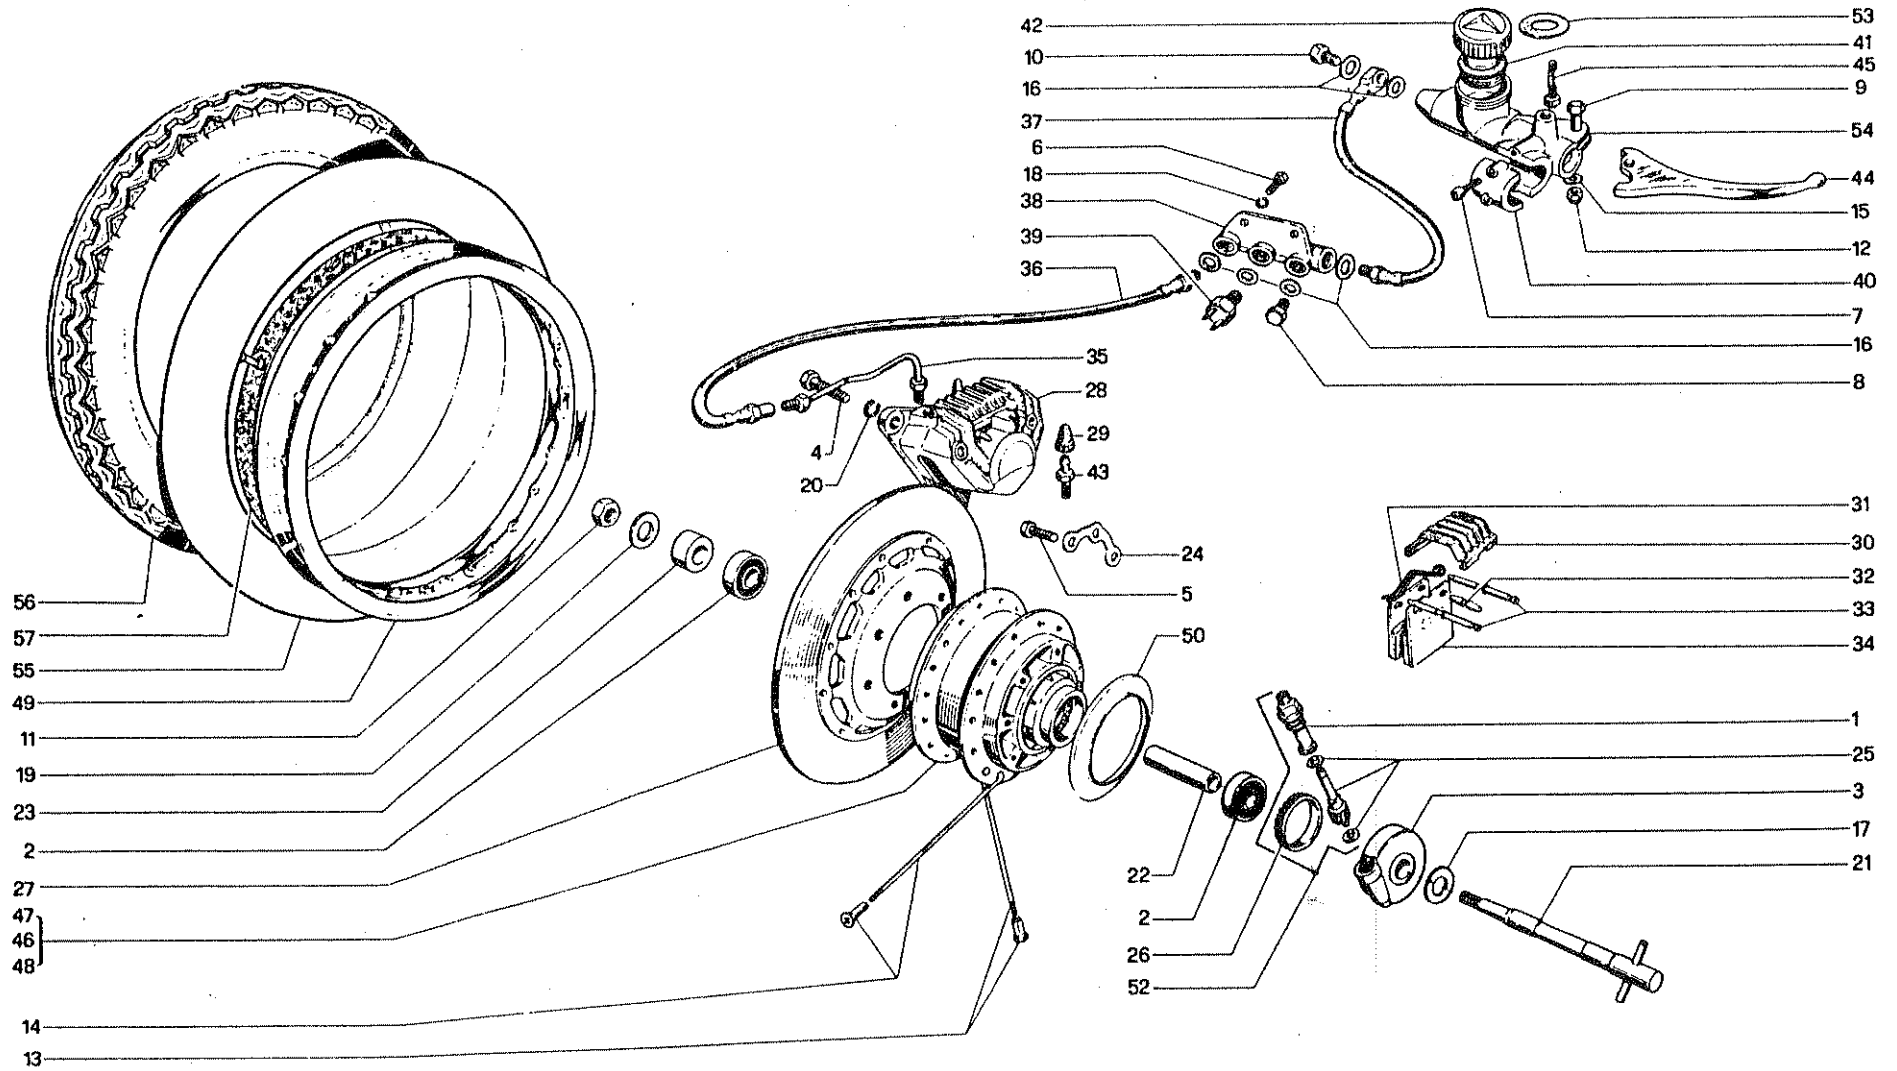

TAVOLA N° 17 - RUOTA ANTERIORE SF

N.	Utilizz.		N. codice	Denominazione	N.	Utilizz.		N. codice	Denominazione
	SF	GT				SF	GT		
1	●		21604009 31	Boccola	30	●		47204005 13	Coperchio per pinza
2	●		22108201 25	Cuscinetto a sfere 20 x 42 x 12	31	●		47205006 24	Molla per pastiglie frenanti
3	●		25303011 96	Coperchio rinvio	32	●		47206008 36	Spina posizionamento pastiglie
4	●		30214123 25	Vite	33	●		47206007 35	Perno per sostegno pastiglie
5	●		30233123 17	Vite	34	●		47207009 47	Pastiglie frenanti
6	●		30232113 87	Vite	35	●		47208011 68	Tubo rigido
7	●		30362103 81	Vite brugola	36	●		47208012 69	Tubo flessibile inferiore
8	●		30490107 78	Vite tappo per sdoppiatore	37	●		47208013 61	Tubo flessibile superiore
9	●		30490120 91	Vite perno leva freno	38	●		47209014 72	Sdoppiatore
10	●		30490121 92	Vite speciale per cavo flessibile	39	●		47210015 74	Interruttore ant. stop
11	●		30514323 57	Dado perno ruota	40	●		47212017 96	Cappello per dispositivo freno
12	●		30530123 17	Dado autobloccante	41	●		47213018 17	Membrana a soffietto
13	●		31220210 65	Raggio interno	42	●		47214019 28	Tappo
14	●		31220211 66	Raggio esterno	43	●		47214021 39	Tappo per spurgo aria
15	●		33111120 75	Rondella	44	●		47215020 48	Leva freno anteriore
16	●		33113134 19	Rondella in rame	45	●		47216022 51	Eccentrico regolazione leva
17	●		33115780 82	Rondella	46	●		47501009 17	Mozzo
18	●		33120006 42	Rondella grower	47	●		47501055 63	Mozzo con cuscinetti
19	●		33115050 54	Rondella	48	●		47501016 24	Mozzo completo
20	●		33120010 55	Rondella grower	49	●		47507057 35	Cerchio anteriore
21	●		34250104 55	Perno ruota	50	●		47508011 98	Disco copri mozzo
22	●		34510017 93	Distanziale interno mozzo	51	●		47509015 03	Ruota completa senza coperture
23	●		34510018 94	Distanziale sinistro	52	●		49001004 54	Gruppo rinvio contachilometri
24	●		37181000 56	Piastrina di sicurezza	53	●		55110227 86	Guarnizione per tappo
25	●		40126024 46	Albero contachilometri	54	●		60414046 97	Comando freno anteriore completo
26	●		41112018 81	Ingranaggio contachilometri	55	●		61601022 63	Camera anteriore
27	●		47201001 78	Disco freno	56	●		61602996 57	Copertura anteriore
28	●		47202003 81	Pinza	57	●		61603993 64	Flap ruota
29	●		47203004 92	Capuccio sfiato