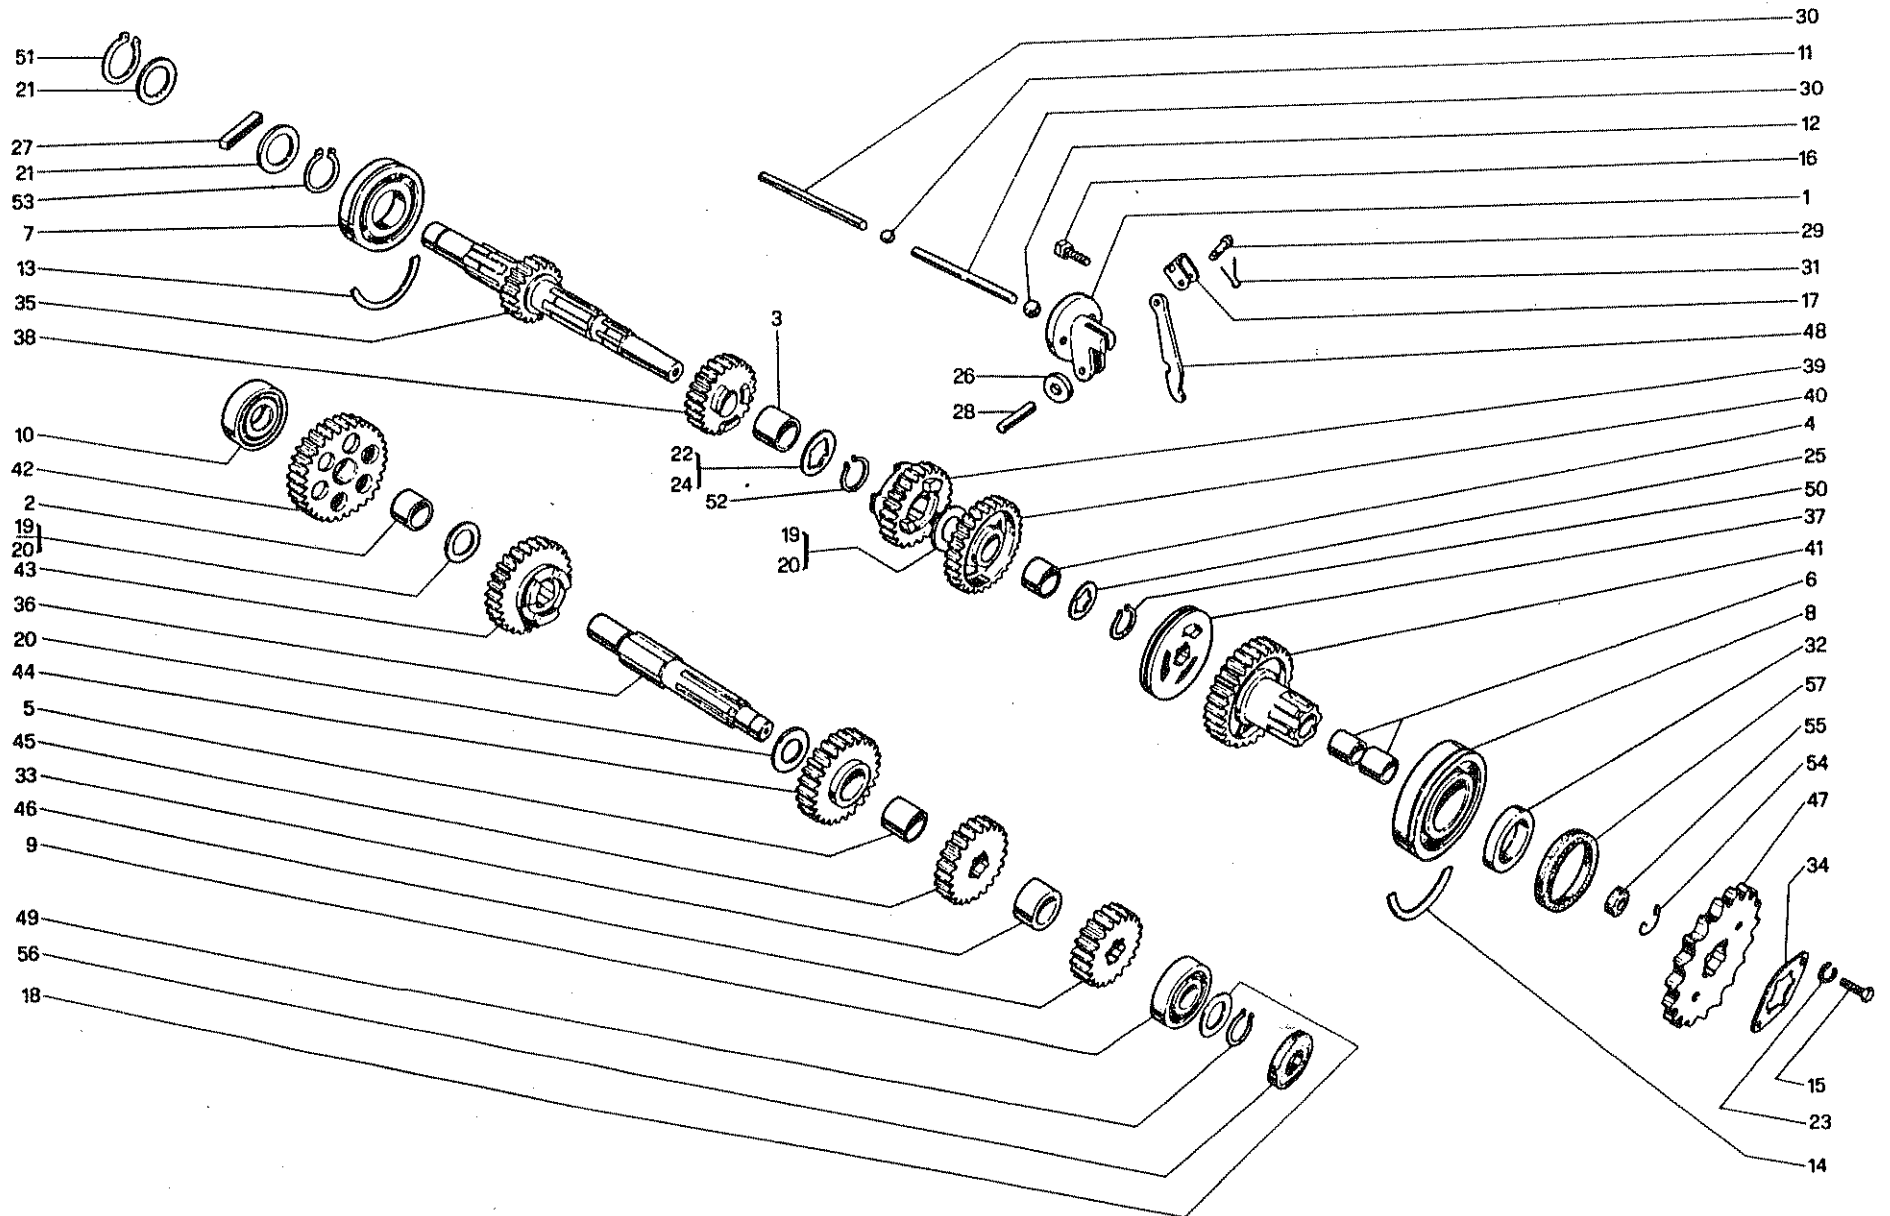

TAVOLA N° 6 - CAMBIO - ALBERO PRIMARIO - CONTRALBERO

N.	Utilizz.		N. codice	Denominazione	N.	Utilizz.		N. codice	Denominazione
	SF	GT				SF	GT		
1	●	●	21108003 24	Supporto leva comando frizione	30	●	●	34280201 56	Asta comando frizione
2	●	●	21510102 75	Bronzina	31	●	●	34400415 84	Copiglia
3	●	●	21510201 75	Bronzina	32	●	●	34510001 86	Distanziale
4	●	●	21510202 76	Bronzina	33	●	●	34510002 87	Distanziale
5	●	●	21510203 77	Bronzina	34	●	●	37410200 71	Flangia di fermo pignone
6	●	●	21510204 78	Bronzina	35	●	●	40112007 78	Albero frizione
7	●	●	22101281 35	Cuscinetto a sfere	36	●	●	40116008 29	Contralbero
8	●	●	22101321 66	Cuscinetto a sfere	37	●	●	40402002 12	Collare 5ª marcia
9	●	●	22207171 94	Cuscinetto a rulli	38	●	●	41111006 68	Ingranaggio primario II vel.
10	●	●	22207201 25	Cuscinetto a rulli	39	●	●	41111007 69	Ingranaggio primario III vel.
11	●	●	22801301 26	Sfera	40	●	●	41111008 61	Ingranaggio primario IV vel.
12	●	●	22801361 86	Sfera	41	●	●	41111009 62	Ingranaggio pignone catena
13	●	●	22810281 96	Semianello blocc. cuscinetto	42	●	●	41111010 72	Ingranaggio del contralbero I vel.
14	●	●	22810321 37	Semianello blocc. cuscinetto	43	●	●	41111011 73	Ingranaggio del contralbero II vel.
15	●	●	30232043 26	Vite	44	●	●	41111012 74	Ingranaggio del contralbero III vel.
16	●	●	30232083 66	Vite	45	●	●	41111013 75	Ingranaggio del contralbero IV vel.
17	●	●	31220103 57	Appiglio leva frizione	46	●	●	41111014 76	Ingranaggio del contralbero V vel.
18	●	●	33115030 34	Rondella	47	●	●	41211005 77	Ruota per catena
19	●	●	33115751 53	Rondella spessore 0,5 mm.	48	●	●	43301003 86	Leva comando frizione
20	●	●	33115761 63	Rondella spessore 1 mm.	49	●	●	50310134 26	Anello seeger
21	●	●	33116201 17	Rondella	50	●	●	50310140 32	Anello seeger
22	●	●	33140003 41	Rondella a profilo scanalato 0,5 mm.	51	●	●	50310144 36	Anello seeger
23	●	●	33120006 42	Rondella grower	52	●	●	50310150 42	Anello seeger
24	●	●	33140001 48	Rondella a profilo scanalato 1 mm.	53	●	●	50310156 48	Anello seeger
25	●	●	33140002 49	Rondella a profilo scanalato	54	●	●	50320240 34	Anello di fermo
26	●	●	33270002 53	Rondella comando leva frizione	55	●	●	55211219 98	Guarnigione MIM
27	●	●	33430642 25	Linguetta dritta	56	●	●	55213440 51	Guarnigione MIM
28	●	●	34110104 41	Spina cilindrica	57	●	●	55219060 46	Guarnigione MIM
29	●	●	34210104 51	Perno per appiglio