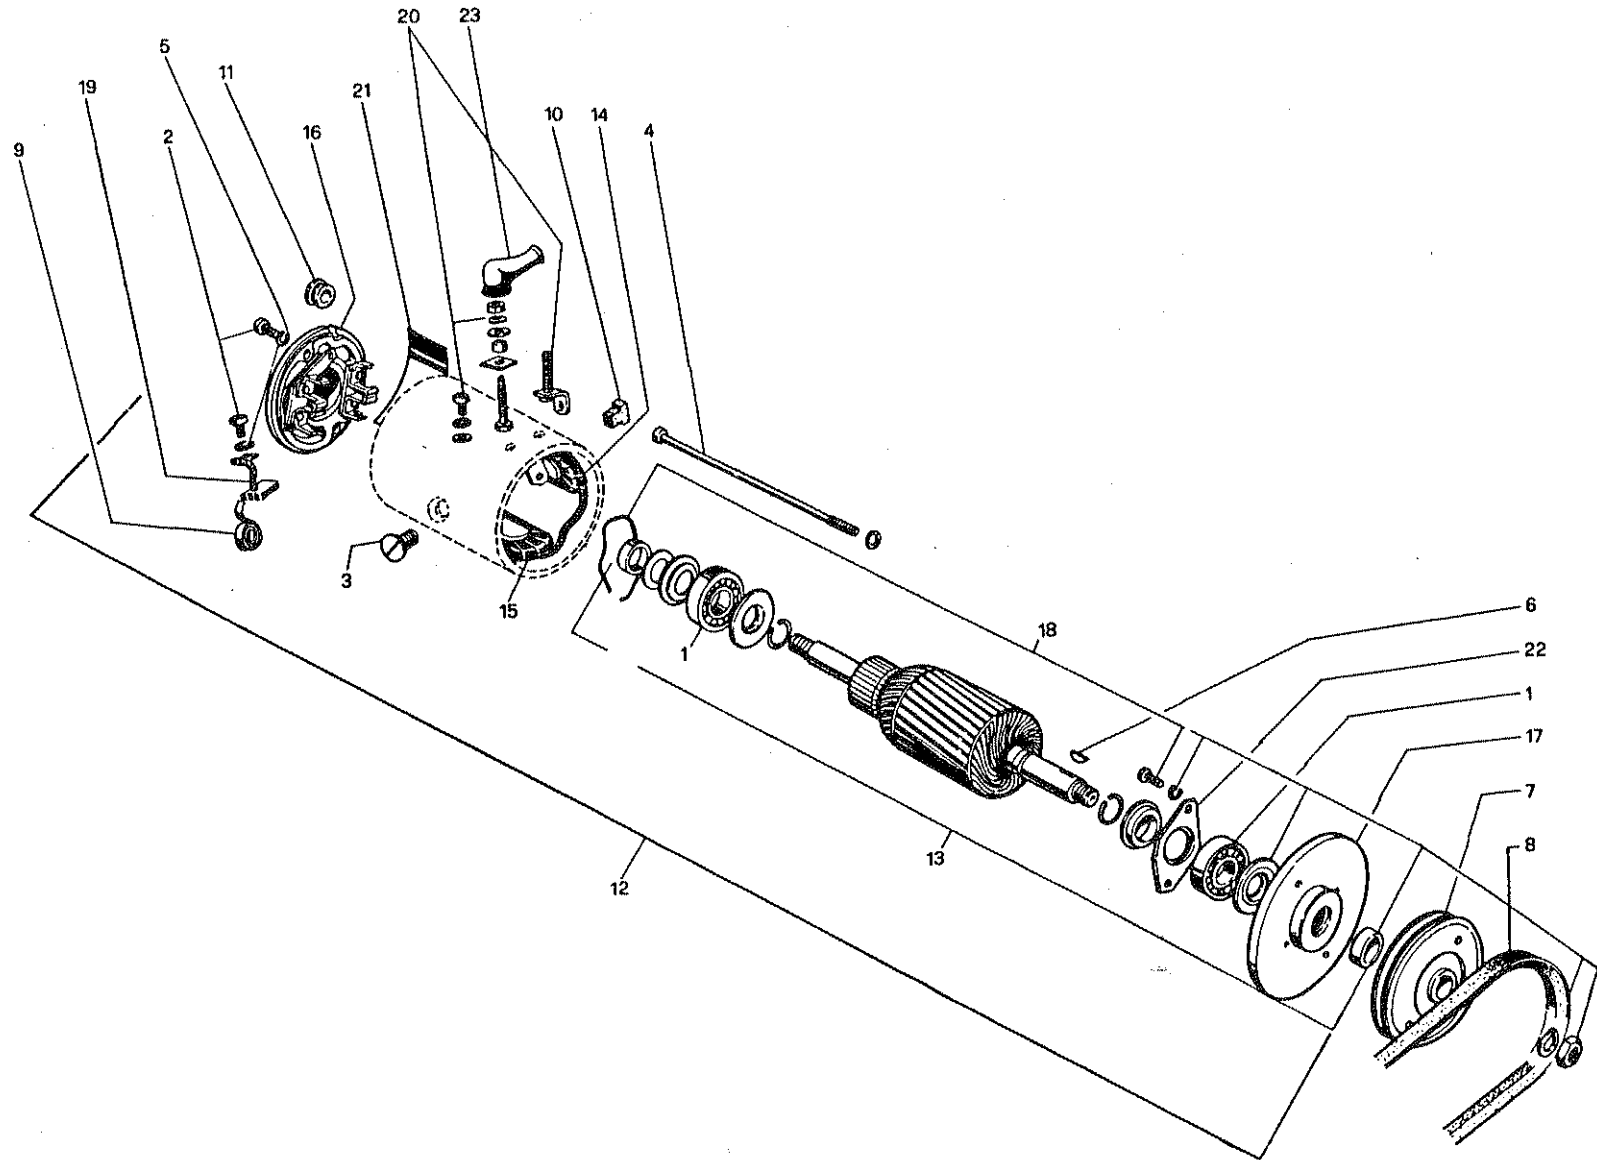

TAVOLA N° 10 - DINAMO

N.	Utilizz.		N. codice	Denominazione	N.	Utilizz.		N. codice	Denominazione
	SF	GT				SF	GT		
1	●	●	22103151 24	Cuscinetto	13	●	●	72102998 00	Indotto completo
2	●	●	30311013 84	Vite	14	●	●	72103996 28	Avvolgimento di campo 2
3	●	●	30334053 66	Vite	15	●	●	72103997 29	Avvolgimento di campo 1
4	●	●	30490197 78	Vite tirante	16	●	●	72104994 36	Supporto lato collettore
5	●	●	33120004 49	Rondella grower	17	●	●	72104995 37	Supporto lato comando
6	●	●	33410610 81	Linguetta americana	18	●	●	72105993 45	Accessori indotto
7	●	●	40501002 12	Puleggia	19	●	●	72106992 54	Spazzole
8	●	●	40601514 39	Cinghia	20	●	●	72107991 63	Accessori morsetti D+, DF, D-
9	●	●	50190598 64	Molla premispazzola	21	●	●	72108990 72	Isolante
10	●	●	58000298 59	Tappo di chiusura sulla carcassa	22	●	●	72109999 82	Disco di copertura
11	●	●	58000299 50	Tappo in gomma	23	●	●	76109978 65	Cappuccio di protezione
12	●	●	72101989 82	Dinamo