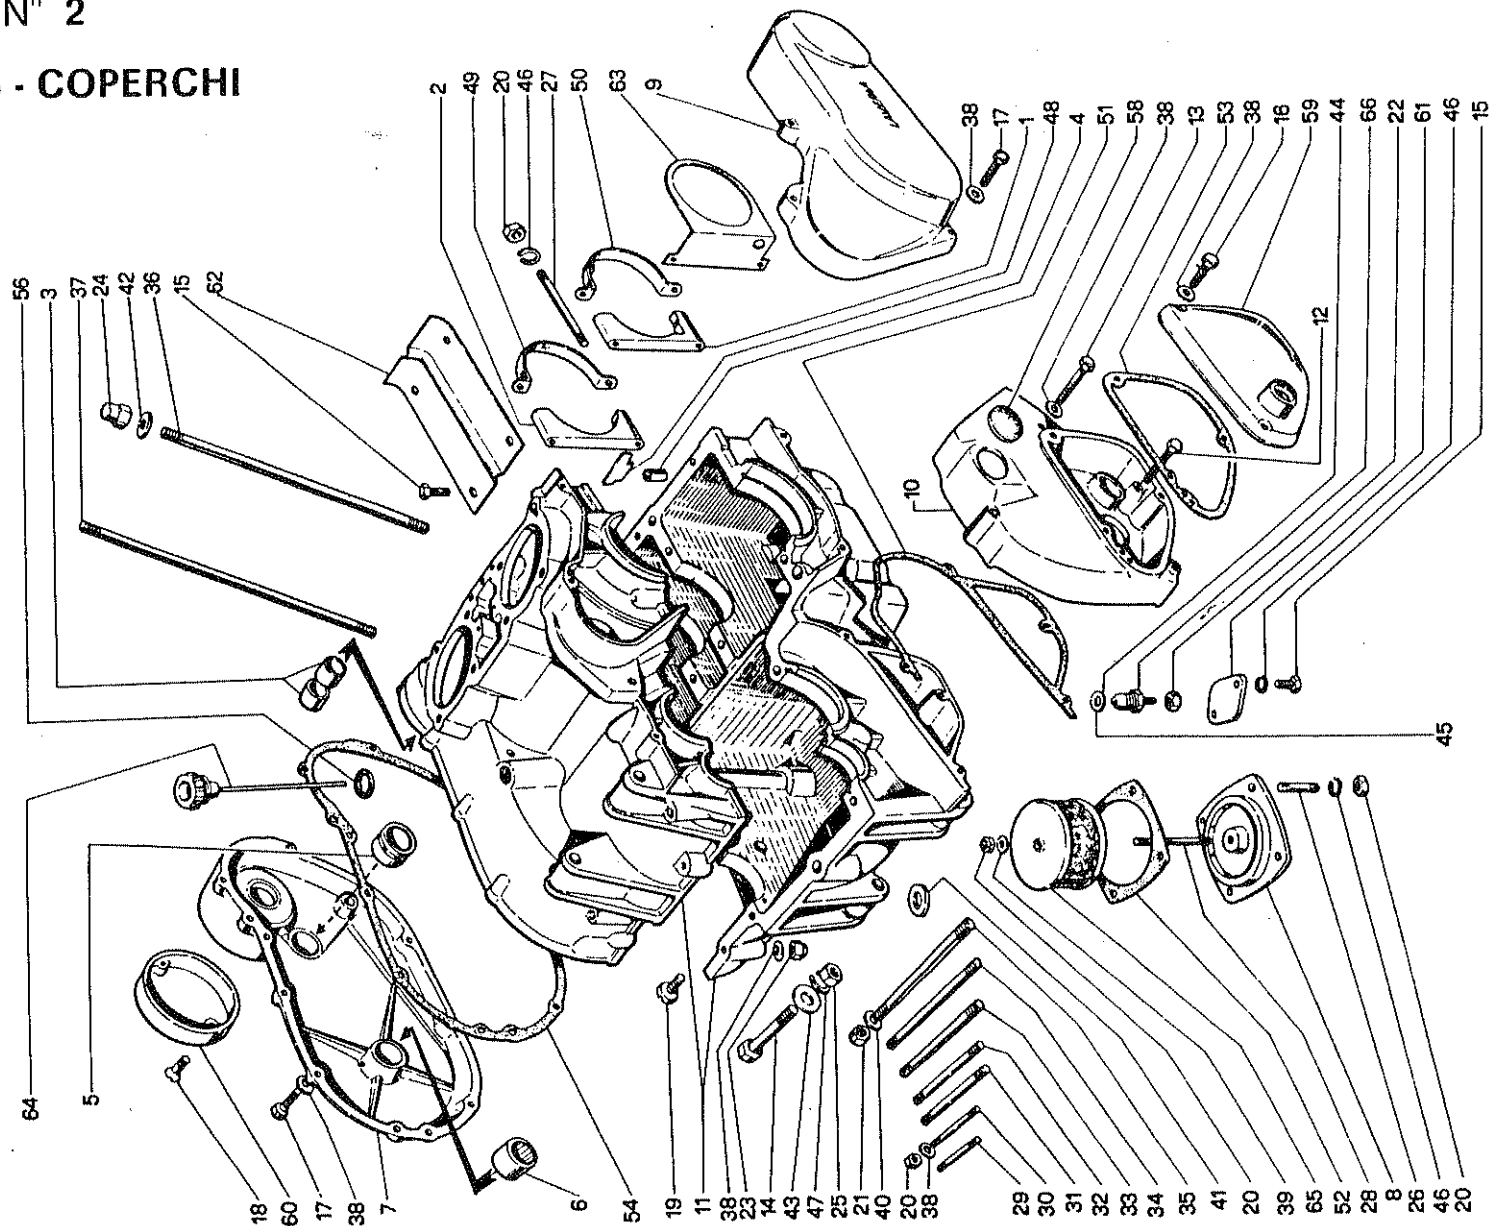

TAVOLA N° 2

CARTERS - COPERCHI

N.	Utilizz.		N. codice	Denominazione	N.	Utilizz.		N. codice	Denominazione
	SF	GT				SF	GT		
1	●	●	21105007 88	Supporto destro dinamo	34	●	●	31133643 24	Vite prigioniera 8 x 152
2	●	●	21105008 89	Supporto sinistro dinamo	35	●	●	31133653 34	Vite prigioniera 8 x 157
3	●	●	21522430 37	Bronzina bimetallica	36	●	●	31134672 63	Vite prigioniera fiss. testa - cilindro
4	●	●	21601005 96	Boccola centraggio	37	●	●	31134683 74	Vite prigioniera fiss. testa - cilindro
5	●	●	22803403 49	Gabbia a rulli	38	●	●	33111010 64	Rondella
6	●	●	22804443 99	Gabbia a rulli	39	●	●	33111020 74	Rondella
7	●	●	25301001 66	Coperchio frizione	40	●	●	33112040 14	Rondella
8	●	●	25302004 79	Corpo filtro olio	41	●	●	33112070 44	Rondella
9	●	●	25303002 87	Coperchio dinamo	42	●	●	33113044 28	Rondella
10	●	●	25304003 98	Coperchio catena	43	●	●	33113530 19	Rondella
11	●	●	25400999 65	Carters motore	44	●	●	33114115 91	Rondella spessore 0,5 mm.
12	●	●	30212143 25	Vite	45	●	●	33114125 11	Rondella spessore 1 mm.
13	●	●	30212173 55	Vite	46	●	●	33120006 42	Rondella grower
14	●	●	30225223 37	Vite fiss. motore al telaio	47	●	●	33120012 57	Rondella grower
15	●	●	30232063 46	Vite	48	●	●	34590001 85	Distanziale spallegg. cuscinetti
16	●	●	30232103 77	Vite	49	●	●	37180300 49	Fascetta sinistra supp. dinamo
17	●	●	30232113 87	Vite	50	●	●	37180400 40	Fascetta destra supp. dinamo
18	●	●	30342142 37	Vite	51	●	●	55120001 68	Guarnizione
19	●	●	30490302 75	Vite	52	●	●	55120006 64	Guarnizione
20	●	●	30510123 15	Dado	53	●	●	55120007 65	Guarnizione
21	●	●	30510163 55	Dado	54	●	●	55120008 66	Guarnizione
22	●	●	30511087 88	Dado	55	●	●	55121500 73	Serie guarnizioni
23	●	●	30522123 36	Dado cieco	56	●	●	55130013 72	Guarnizione OR
24	●	●	30524203 37	Dado cieco	57	●	●	55210000 76	Serie guarnizioni paraolio
25	●	●	30531243 48	Dado autobloccante	58	●	●	58000102 52	Gommino ispezione
26	●	●	31122122 86	Vite prigioniera	59	●	●	58110101 62	Coperchio selettore
27	●	●	31132222 88	Vite prigioniera	60	●	●	58110102 63	Coperchio contatti
28	●	●	31132232 98	Vite prigioniera	61	●	●	58120102 64	Flangia
29	●	●	31132622 83	Vite prigioniera 6 x 68	62	●	●	58320002 83	Schermo olio motore
30	●	●	31132632 93	Vite prigioniera 6 x 78	63	●	●	58320003 84	Schermo cinghia
31	●	●	31133303 71	Vite prigioniera 8 x 110	64	●	●	61904004 05	Asta controllo livello olio
32	●	●	31133313 81	Vite prigioniera 8 x 115	65	●	●	62102999 92	Filtro olio
33	●	●	31133323 91	Vite prigioniera 8 x 120	66	●	●	71301001 22	Interruttore