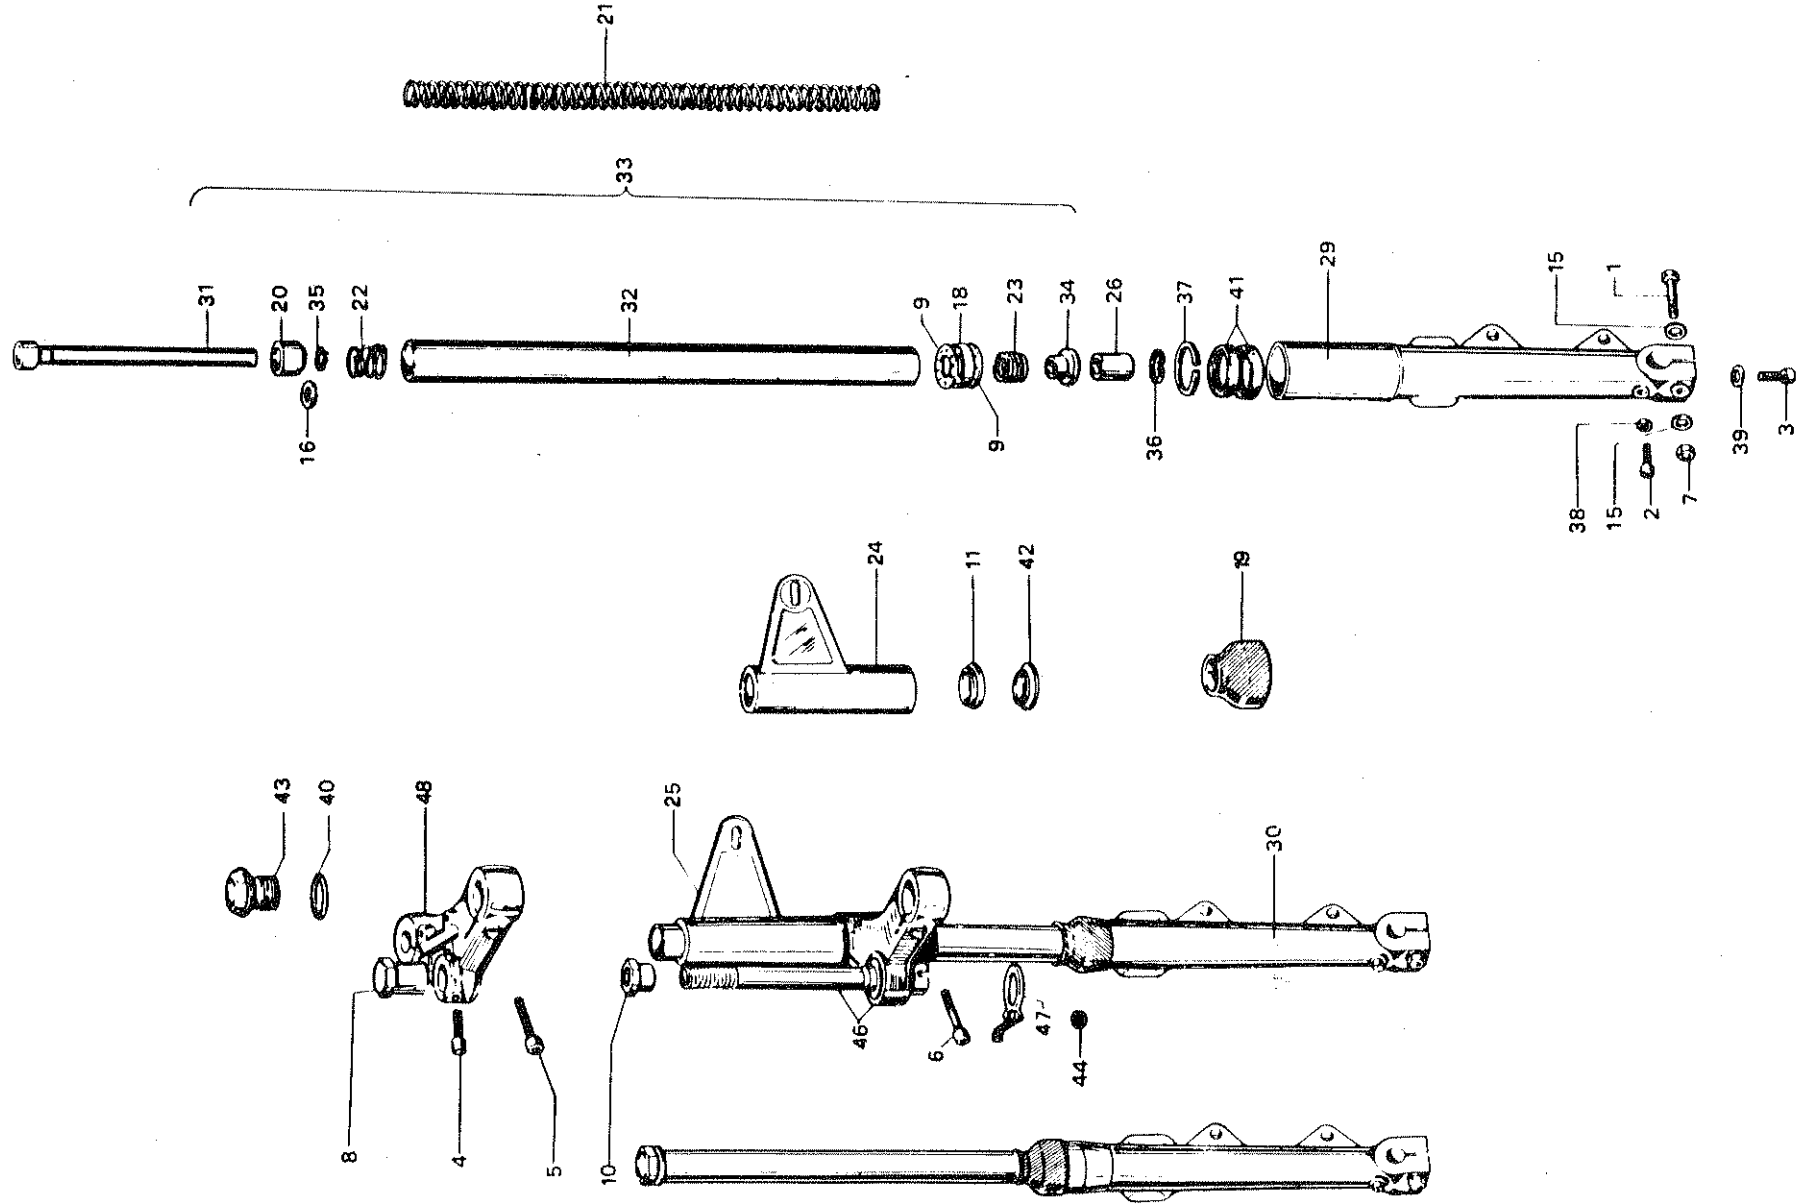

FORCELLA ANTERIORE SF Ø GAMBA 38

Nr.	N. codice	Denominazione	Nr.	N. codice	Denominazione
1	30213213	Vite 8 x 65	26	50206058	Corpo valvola
2	30362033	Vite scarico olio 6 x 8	29	50207154	Scorrevole destro
3	30363083	Vite bloccaggio variatore 8 x 20	30	50207155	Scorrevole sinistro
4	30363123	Vite 8 x 30	31	50208055	Variatore
5	30364143	Vite bloccaggio asta di forza 10 x 35	32	50209150	Asta di forza
6	30364163	Vite bloccaggio asta di forza 10 x 40	33	50209151	Asta di forza completa
7	30510163	Dado mm 8	34	50214057	Fermo inferiore valvola
8	30590231	Dado perno sterzo	35	50310134	Anello seeger 17 e
9	30620312	Ghiera limitatrice	36	50310269	Anello seeger 35 i
10	30620399	Ghiera registro	37	50310298	Anello seeger 50 i
11	30620311	Ghiera pressione anello elastico	38	55110606	Guarnizione
15	33112080	Rondella	39	55110708	Guarnizione
16	33115100	Rondella	40	55130026	Guarnizione OR 134
18	34510055	Distanziale per ghiera limitatrice	41	55217650	Guarnizione MIM 38 x 50 x 7
19	36210214	Manicotto	42	55290999	Anello elastico
20	43505046	Pistone forcella	43	58010111	Tappo
21	50120018	Molla per asta di forza	44	58200115	Passafilo
22	50120057	Molla elicoidale	45	60201051	Forcella completa
23	50120058	Molla per valvola	46	60204048	Base sterzo con perno
24	50203152	Fodero destro	47	60205994	Ferma sterzo
25	50203153	Fodero sinistro	48	60208049	Testa sterzo