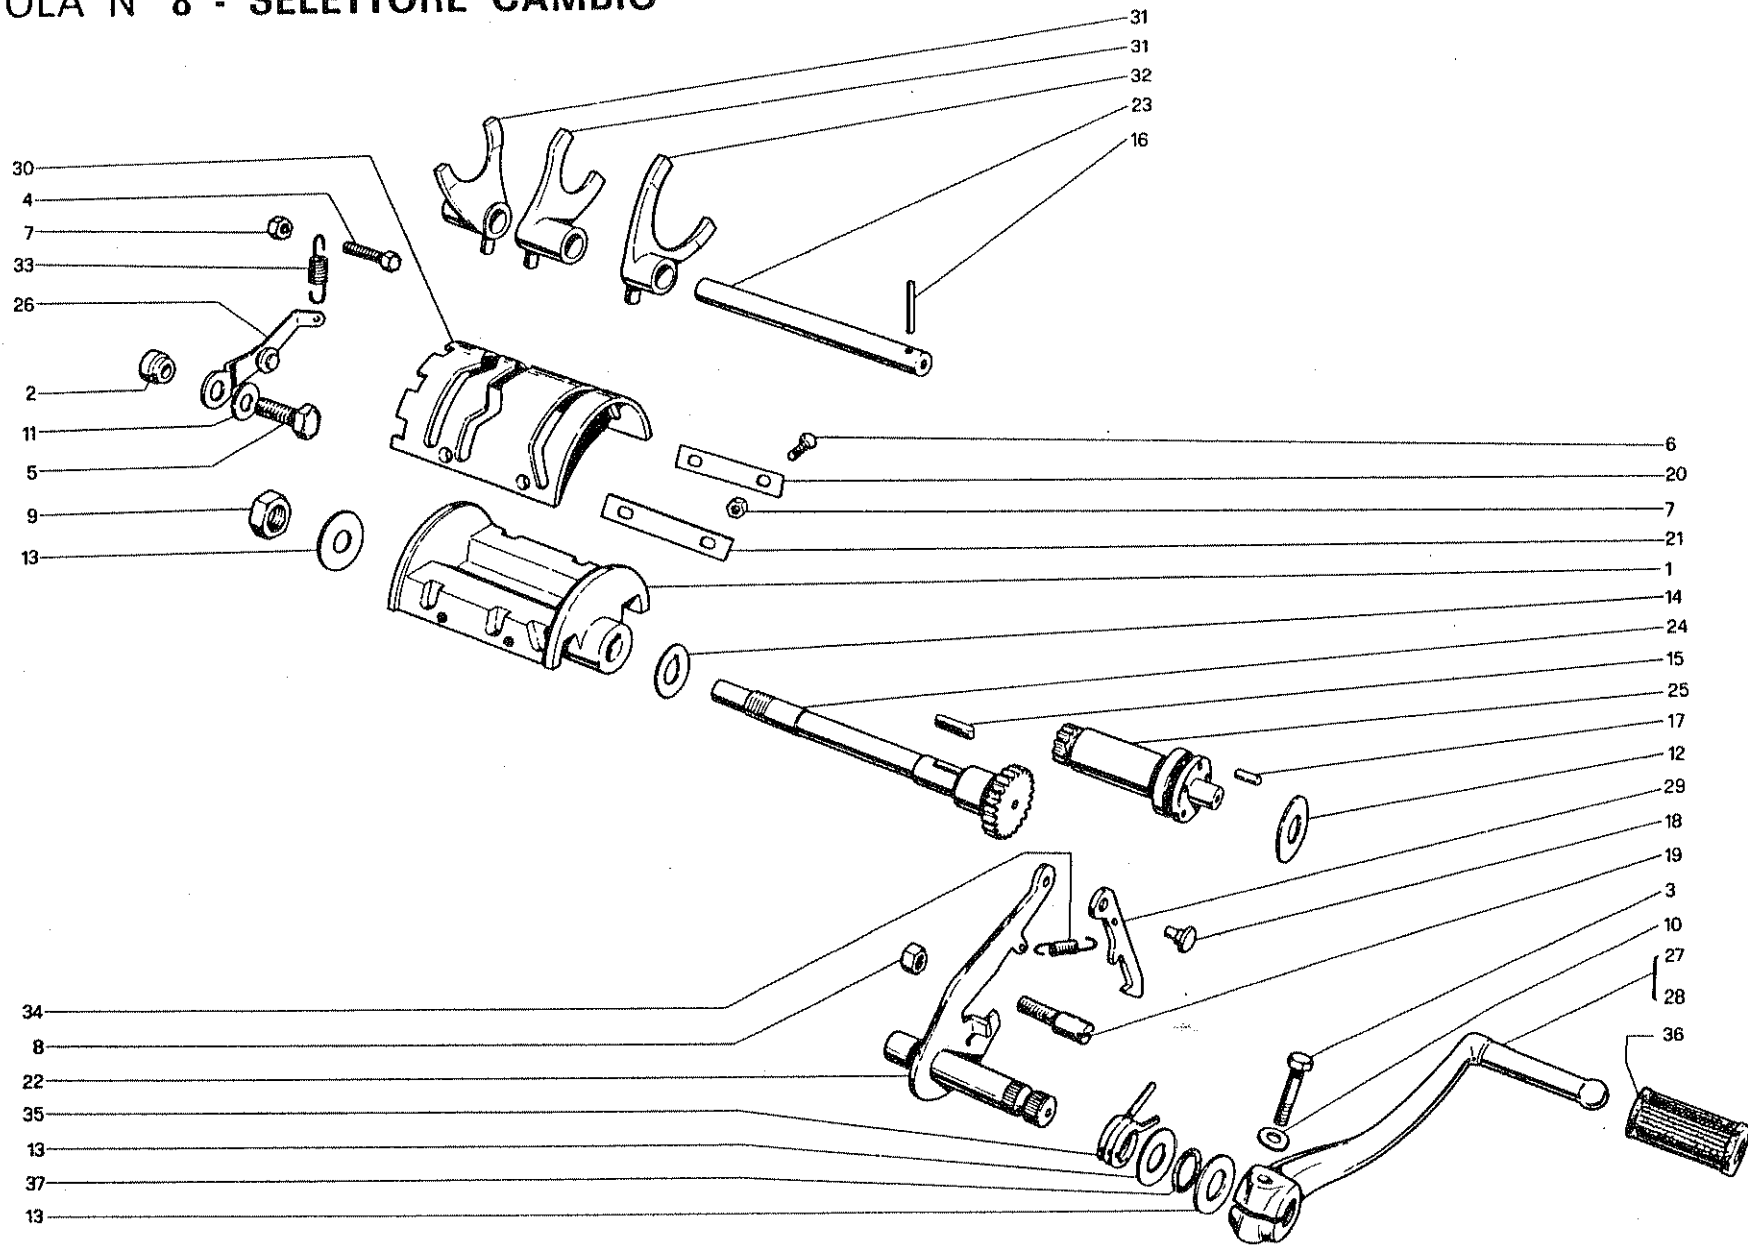

TAVOLA N° 8 - SELETTORE CAMBIO

N.	Utilizz.		N. codice	Denominazione	N.	Utilizz.		N. codice	Denominazione
	SF	GT				SF	GT		
1	●	●	21101001 42	Mozzo porta tamburo	20	●	●	37180100 47	Fascetta di sicurezza
2	●	●	21602006 17	Boccola distanziatrice	21	●	●	37180200 48	Fascetta di sicurezza
3	●	●	30232103 77	Vite	22	●	●	40117003 34	Albero bilancere cambio
4	●	●	30232123 97	Vite ancoraggio	23	●	●	40118001 42	Albero forcelle cambio
5	●	●	30233093 86	Vite perno	24	●	●	40119002 53	Albero tamburo cambio
6	●	●	30332082 75	Vite	25	●	●	40120014 66	Albero selettore
7	●	●	30510123 15	Dado	26	●	●	43304006 29	Leva porta rullo scatto marce
8	●	●	30511163 65	Dado bloccaggio spina	27	●	●	43305007 31	Leva comando cambio
9	●	●	30515283 36	Dado bloccaggio mozzo	28	●	●	43305060 93	Leva a bilancere
10	●	●	33111010 64	Rondella	29	●	●	43307002 55	Leva selettore
11	●	●	33112040 14	Rondella	30	●	●	43601001 24	Tamburo forcelle cambio
12	●	●	33113561 41	Rondella spallegg. rulli	31	●	●	43701001 34	Forcella I - II - III - IV velocità
13	●	●	33114120 15	Rondella	32	●	●	43701002 35	Forcella V Velocità
14	●	●	33160005 45	Rondella con sede	33	●	●	50190101 62	Molla speciale
15	●	●	33420520 91	Linguetta incastrata	34	●	●	50190122 83	Molla speciale
16	●	●	34110106 43	Spina cilindrica	35	●	●	50190201 63	Molla speciale
17	●	●	34130812 58	Rullo	36	●	●	50404061 01	Pedana per leva cambio
18	●	●	34220301 51	Perno	37	●	●	55130013 72	Guarnizione OR
19	●	●	34250102 53	Perno filettato