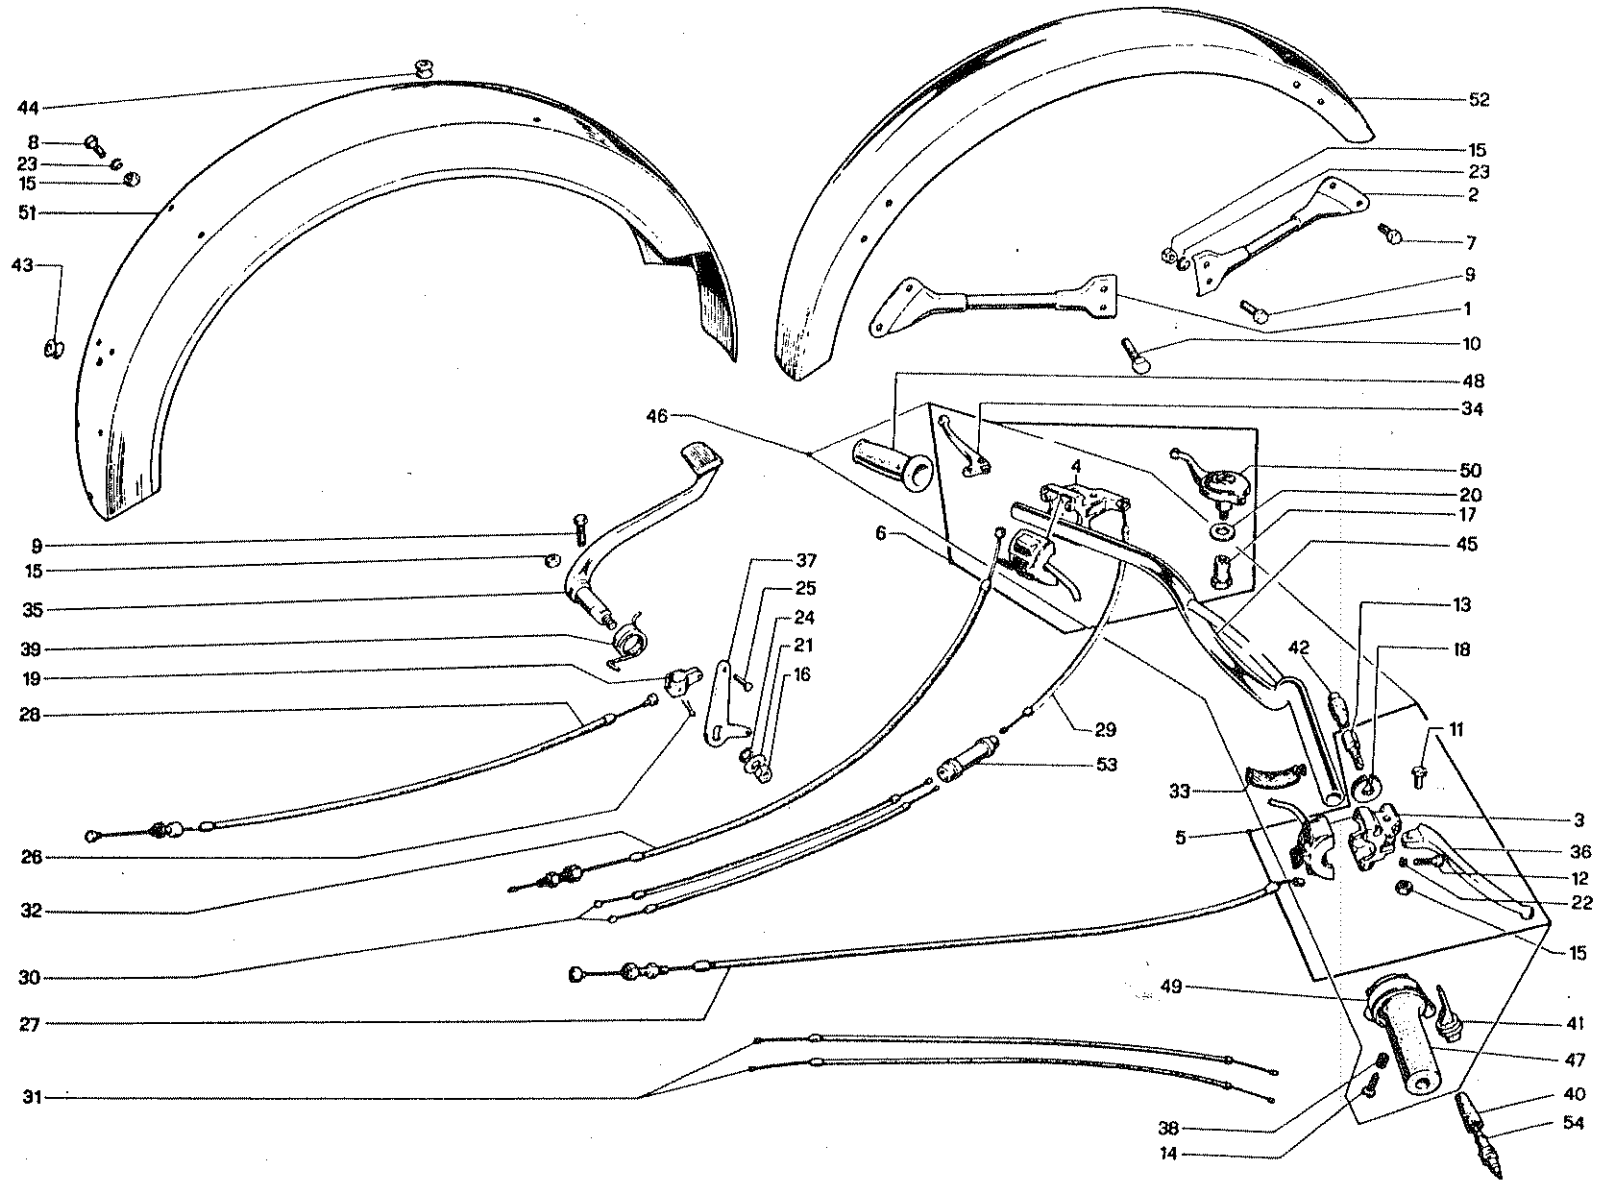

TAVOLA N° 15 - PARAFANGHI - LEVA FRENO - MANUBRIO - CAVI GT

LAVERDA 750 cc. TAVOLA N° 15 - PARAFANGHI - LEVA FRENO - MANUBRIO - CAVI GT

N.	Utilizz.		N. codice	Denominazione	N.	Utilizz.		N. codice	Denominazione
	SF	GT				SF	GT		
1		●	21112005 57	Supporto destro parafango	29		●	36110302 43	Cavo com. aria manubrio alto
2		●	21112030 82	Supporto sinistro parafango	30		●	36110303 44	Cavi com. aria
3		●	21128066 89	Supporto destro	31		●	36110404 46	Cavi com. gas
4		●	21128067 81	Supporto sinistro	32		●	36110507 40	Cavo com. frizione manubrio alto
5		●	21128068 82	Supporto destro completo	33		●	37120400 44	Fascetta in gomma per cavi
6		●	21128069 83	Supporto sinistro completo	34		●	43301073 66	Leva com. frizione
7		●	30232043 26	Vite	35		●	43309005 78	Leva posteriore com. freno
8		●	30232063 46	Vite	36		●	43309072 55	Leva anteriore com. freno
9		●	30232083 66	Vite	37		●	43311004 88	Leva freno post. e stop
10		●	30232103 77	Vite	38		●	50120986 58	Molla elicoidale
11		●	30490323 96	Vite	39		●	50190202 64	Molla speciale
12		●	30490324 97	Vite	40		●	58200103 73	Gommino per stop anteriore
13		●	30490325 98	Vite registro	41		●	58200104 74	Gommino per manopola gas
14		●	30490398 72	Vite regolazione	42		●	58200191 71	Gommino
15		●	30510123 15	Dado	43		●	58200193 73	Passafilo
16		●	30510203 86	Dado	44		●	58200195 75	Passafilo
17		●	30542123 38	Dado cilindrico	45		●	60401003 23	Manubrio alto
18		●	30591617 14	Dado regolazione	46		●	60401010 30	Manubrio alto completo
19		●	31220102 56	Appiglio freno posteriore	47		●	60403993 43	Manopola destra
20		●	33113030 14	Rondella	48		●	60404992 52	Manopola sinistra
21		●	33113050 34	Rondella	49		●	60405988 58	Comando gas con manopola
22		●	33120005 41	Rondella grower	50		●	60406999 79	Manettino aria
23		●	33120006 42	Rondella grower	51		●	61401001 22	Parafango posteriore
24		●	33120010 55	Rondella grower	52		●	61401002 23	Parafango anteriore
25		●	33611226 33	Ribattino	53		●	61905041 62	Dispositivo com. aria
26		●	34400520 99	Copiglia	54		●	71301021 42	Interruttore ant. stop
27		●	36110107 46	Cavo freno anteriore manubrio alto					
28		●	36110202 42	Cavo freno posteriore