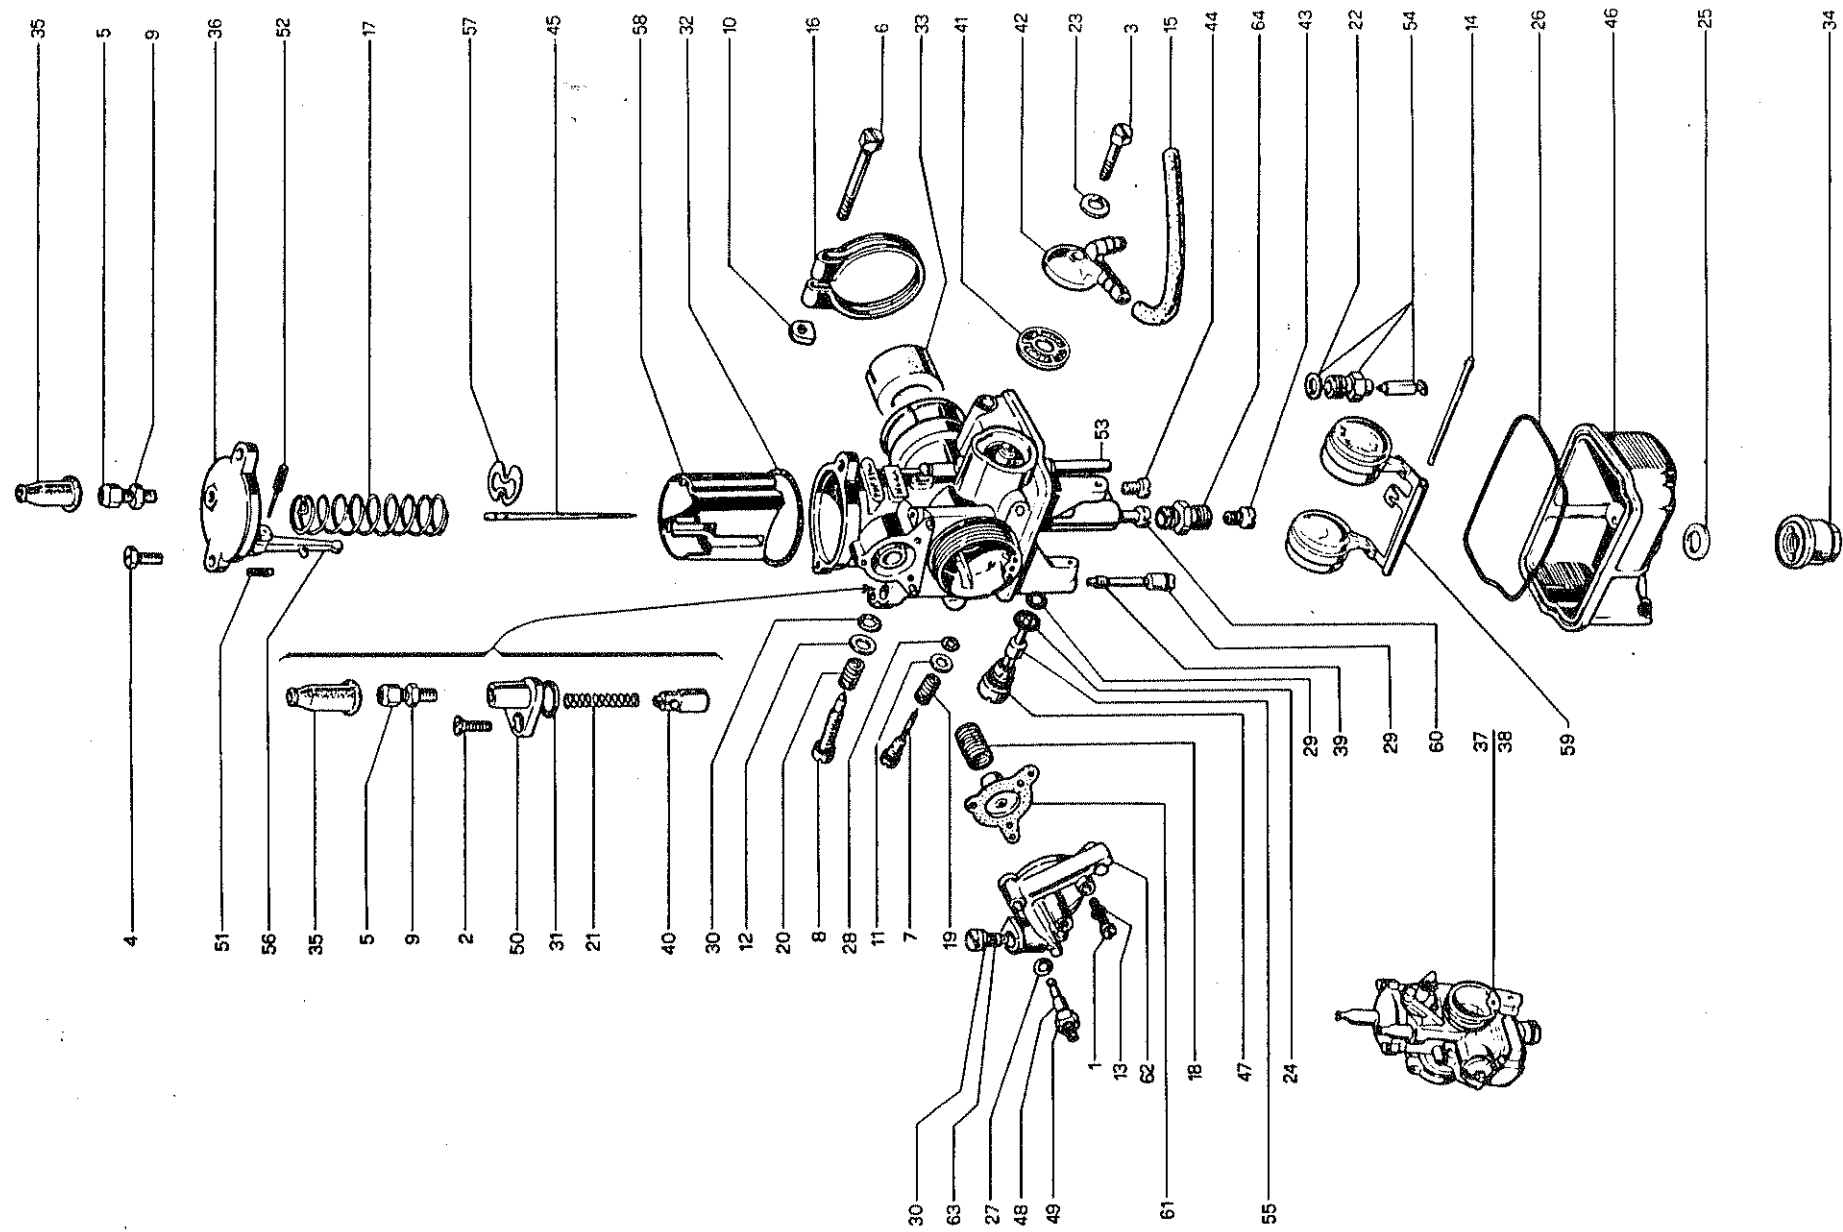

TAVOLA N° 24 - CARBURATORE SF

N.	Utilizz.		N. codice	Denominazione	N.	Utilizz.		N. codice	Denominazione
	SF	GT				SF	GT		
1	●		30311093 74	Vite	33	●		55290015 80	Riduzione isolante
2	●		30331053 36	Vite	34	●		58020111 63	Tappo vaschetta
3	●		30422173 76	Vite	35	●		58100115 75	Cappuccio
4	●		30428043 05	Vite	36	●		58110210 72	Coperchio camera miscela
5	●		30490198 79	Vite registro	37	●		62500005 27	Carburatore PHF 36 AD
6	●		30490199 70	Vite	38	●		62500006 28	Carburatore PHF 36 AS
7	●		30490299 72	Vite regolazione miscela minimo	39	●		62500017 39	Getto avviamento
8	●		30490399 73	Vite regolazione valvola gas	40	●		62500020 42	Valvola avviamento
9	●		30510103 85	Dado	41	●		62500022 44	Filtro benzina
10	●		30590298 80	Dado speciale	42	●		62500023 45	Pipetta benzina
11	●		33110140 85	Rondella	43	●		62500027 49	Getto massimo
12	●		33110660 11	Rondella	44	●		62500150 73	Getto minimo
13	●		33170009 40	Rondella	45	●		62500029 42	Spillo conico
14	●		34220199 57	Perno galleggiante	46	●		62500031 53	Vaschetta
15	●		36200215 64	Tube interno collegamento carburatori	47	●		62500032 54	Portagetto pompa
16	●		37120800 48	Fascetta serraggio manicotto	48	●		62500033 55	Vite regolazione membrana pompa
17	●		50120047 19	Molla richiamo valvola gas	49	●		62500034 56	Dado per vite
18	●		50120048 11	Molla membrana pompa	50	●		62500035 57	Coperchio dispositivo avviamento
19	●		50120993 65	Molla vite regolaz. miscela minimo	51	●		62500037 59	Molla richiamo leva pompa
20	●		50120994 66	Molla vite regolaz. valvola gas	52	●		62500038 51	Perno per leva com. pompa
21	●		50120995 67	Molla richiamo valvola avv.	53	●		62500039 52	Valvola aspirazione
22	●		55110202 61	Guarnizione valvola spillo	54	●		62500040 62	Valvola a spillo
23	●		55110506 68	Guarnizione vite fiss. pipetta	55	●		62500041 63	Getto pompa
24	●		55110512 74	Guarnizione portagetto pompa	56	●		62500042 64	Leva comando pompa
25	●		55110519 72	Guarnizione tappo vaschetta	57	●		62500065 87	Fermaglio spillo conico
26	●		55120999 67	Guarnizione vaschetta	58	●		62500067 89	Valvola gas
27	●		55130000 68	Guarniz. vite regolaz. membrana pompa	59	●		62500068 81	Galleggiante
28	●		55130001 69	Guarniz. vite regolaz. miscela minimo	60	●		62500071 93	Polverizzatore
29	●		55130002 61	Guarnizione getto pompa e avv.	61	●		62500073 95	Membrana pompa
30	●		55130004 63	Guarniz. valvola gas e valvola pompa	62	●		62500074 96	Corpo pompa
31	●		55130007 66	Guarnizione	63	●		62500075 97	Valvola mandata pompa
32	●		55130037 96	Guarnizione OR	64	●		62500076 98	Portagetto massimo