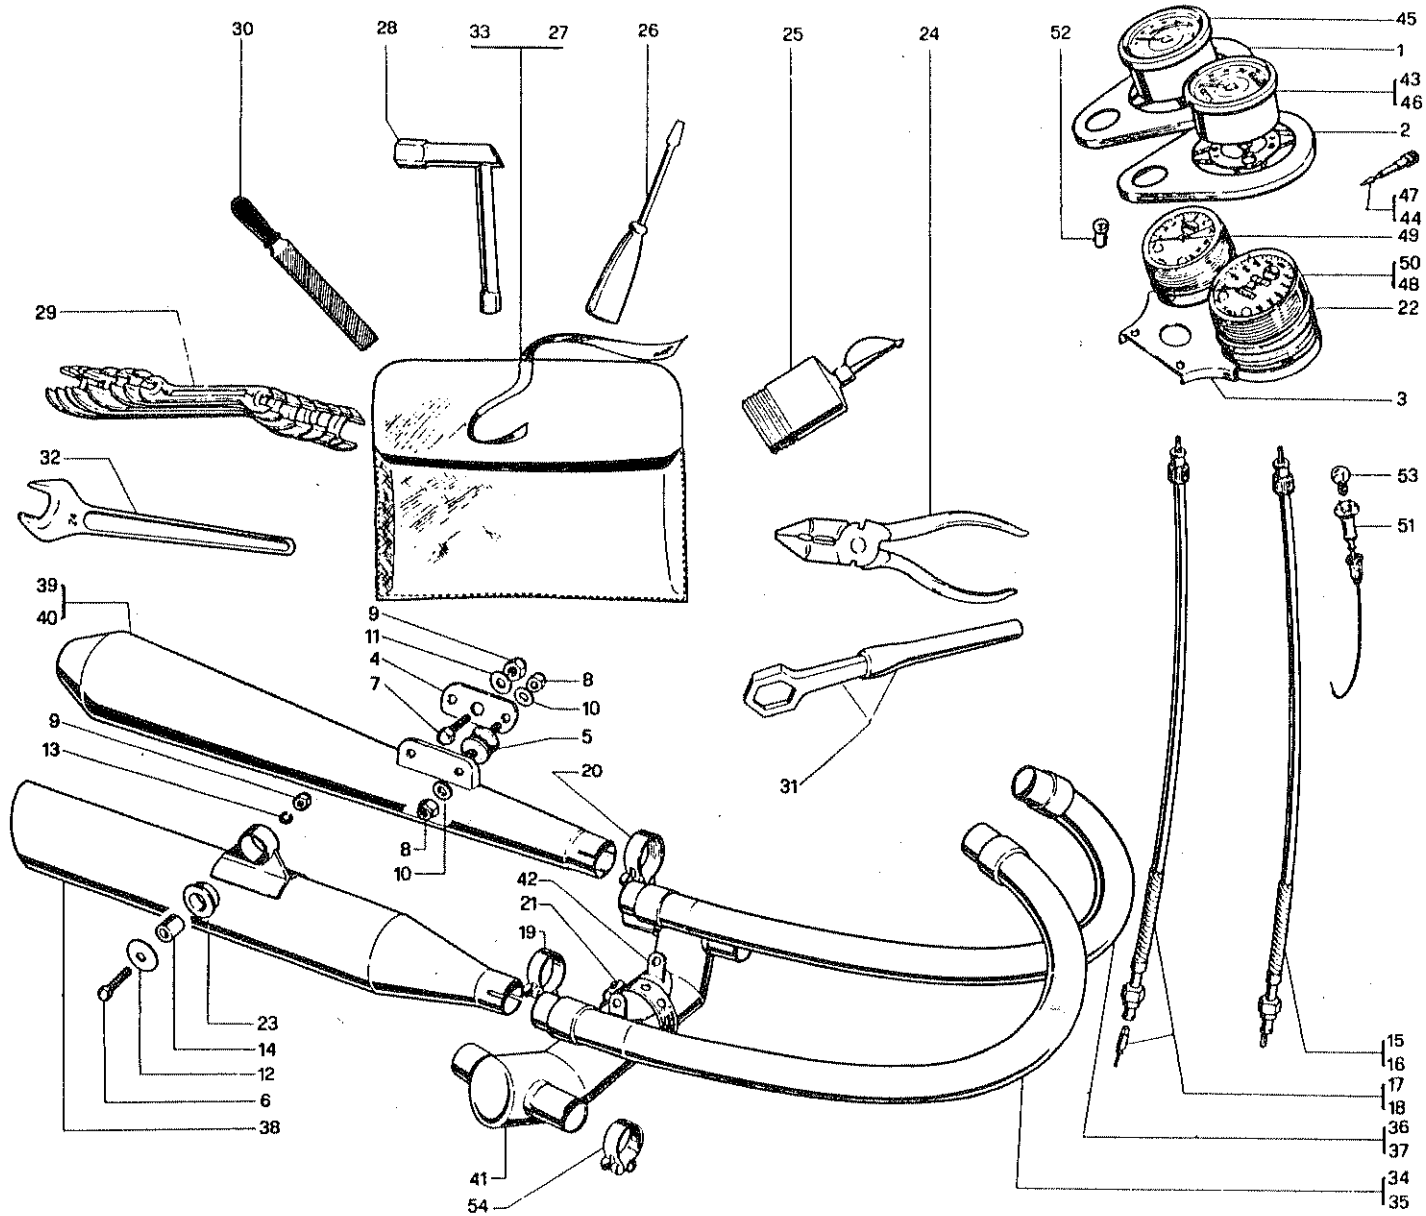

TAVOLA N° 16 - SILENZIATORE - STRUMENTAZIONE - ATTREZZI

N.	Utilizz.		N. codice	Denominazione	N.	Utilizz.		N. codice	Denominazione
	SF	GT				SF	GT		
1		●	21114011 83	Supporto contagiri	28	●	●	61805995 06	Chiave a tubo doppia
2		●	21114012 84	Supporto contachilometri	29	●	●	61806994 15	Serie chiavi da 6 a 22
3	●		21114133 16	Supporto strumenti	30	●	●	61807993 34	Lima
4	●		21126037 31	Lama supporto marmitta	31	●	●	61808990 41	Chiave 36 mm
5	●		21127058 62	Supporto antivibrante	32	●	●	61808992 43	Chiave 24 mm.
6		●	30213183 75	Vite	33	●	●	61809991 52	Trouse
7	●		30233083 76	Vite	34		●	63101004 87	Tube scarico destro
8	●		30530123 17	Dado autobloccante	35		●	63101005 88	Tube scarico sinistro
9	●	●	30530163 57	Dado autobloccante	36	●		63101011 94	Tube scarico destro
10	●		33111010 64	Rondella	37	●		63101012 95	Tube scarico sinistro
11	●		33112040 14	Rondella	38		●	63503004 57	Marmitta
12		●	33112100 65	Rondella	39	●		63503026 79	Marmitta destra
13		●	33120008 44	Rondella grower	40	●		63503027 71	Marmitta sinistra
14		●	34510008 84	Distanziale	41	●		63513025 79	Dispositivo silenziatore
15		●	36120101 41	Trasmissione contachilometri	42	●		63515028 93	Supporto
16	●		36120102 42	Trasmissione contachilometri	43		●	69000100 61	Contamiglia
17		●	36120201 42	Trasmissione contagiri	44		●	69000200 62	Azzeratore
18	●		36120202 43	Trasmissione contagiri	45		●	69000300 63	Contagiri RSM 3003/11
19		●	37120100 41	Fascetta silentium	46		●	69000400 64	Contachilometri RSM 5001/044
20	●		37120500 45	Fascetta	47	●		69000700 67	Azzeratore
21	●		37120700 47	Fascetta	48	●		69000800 68	Contamiglia
22	●		50402008 28	Gommino antivibrazione	49	●		69000900 69	Contagiri
23		●	50402009 29	Gommino antivibrazione	50	●		69001000 79	Contachilometri
24	●	●	61801999 60	Pinza	51		●	76103973 99	Supporto lampada strumenti
25	●	●	61802998 79	Ollatore	52	●		76104962 98	Lampada strumenti
26	●	●	61803997 88	Cacciavite	53		●	76104972 08	Lampada strumenti
27	●	●	61804996 97	Borsa porta ferri	54	●		37121300 53	Fascetta