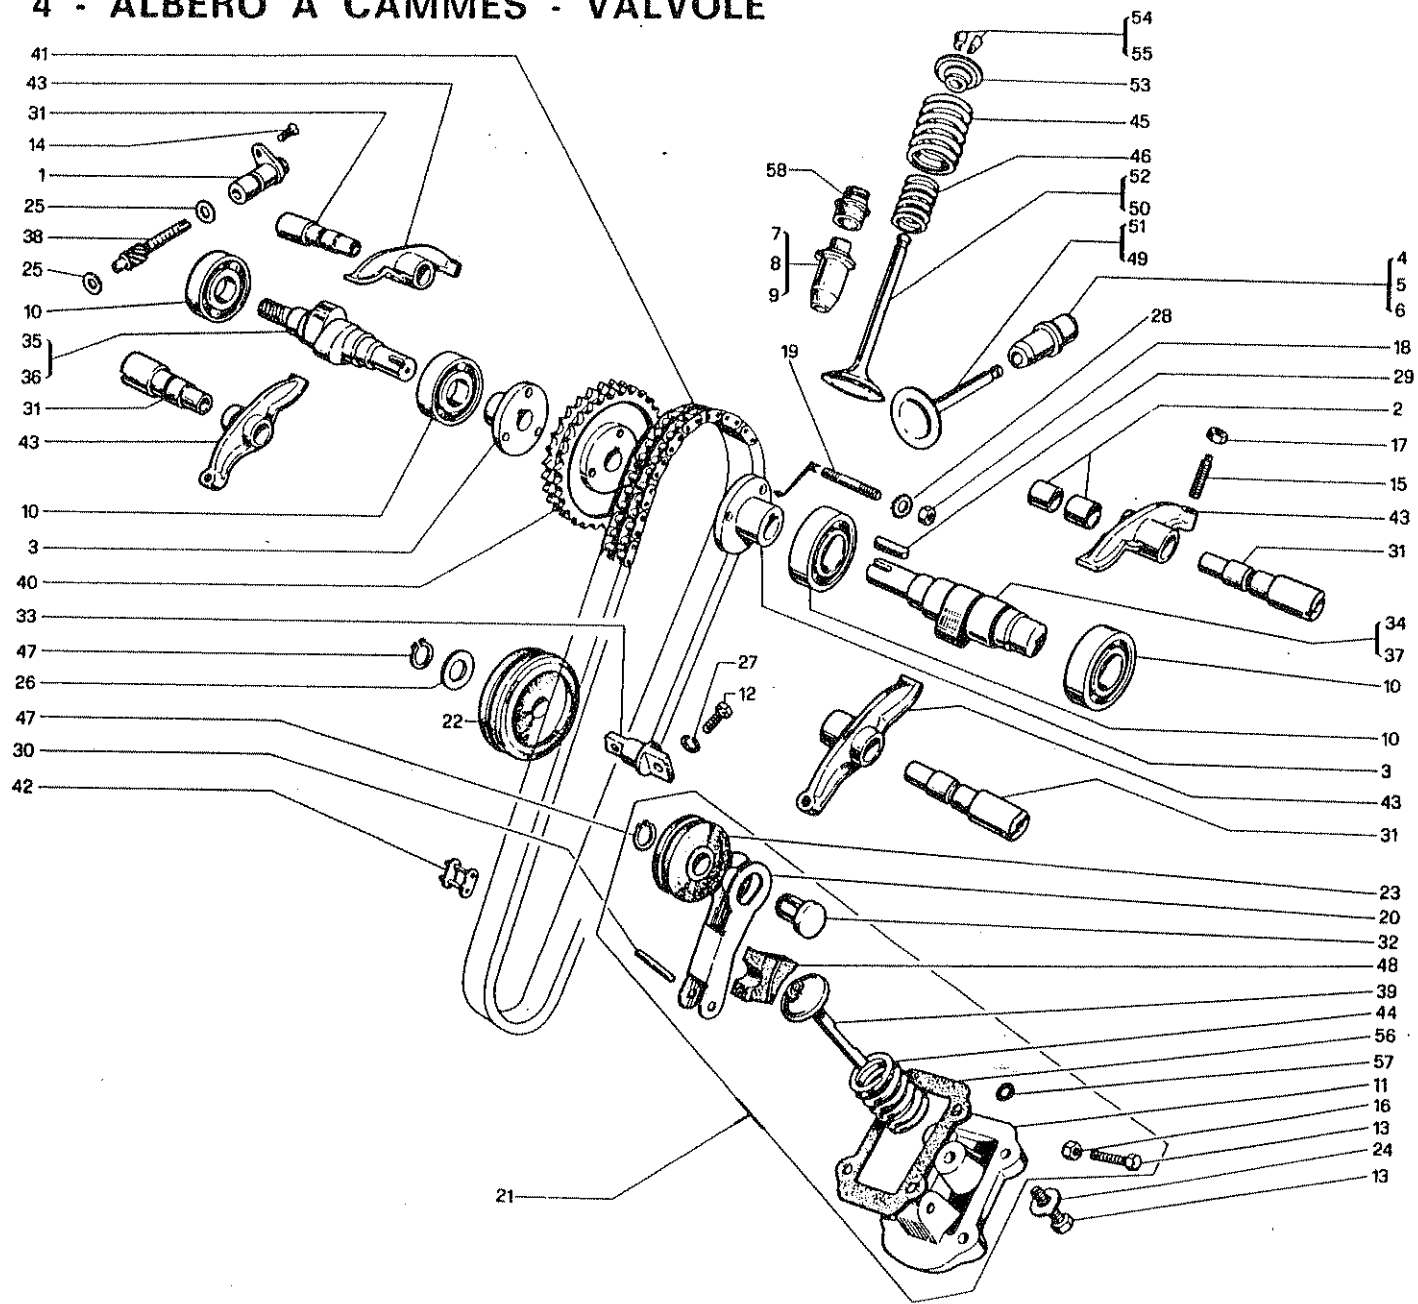

TAVOLA N° 4 - ALBERO A CAMMES - VALVOLE

N.	Utilizz.		N. codice	Denominazione	N.	Utilizz.		N. codice	Denominazione
	SF	GT				SF	GT		
1	●	●	21106004 95	Supporto rinvio contaglri	31	●	●	34120101 48	Spinotto per bilanciere
2	●	●	21522828 20	Bronzina bimetallica	32	●	●	34210103 59	Perno ruota tenditore
3	●	●	21602002 13	Boccola innesto	33	●	●	34220401 52	Perno ruota antivibrazione
4	●	●	21603003 24	Guidavalvola scarico	34	●	●	40101011 71	Albero a cammes destro
5	●	●	21603019 31	Guidavalvola scarico 1^a magglor.ne	35	●	●	40101012 72	Albero a cammes sinistro
6	●	●	21603020 41	Guidavalvola scarico 2^a magglor.ne	36	●	●	40101034 94	Albero a cammes sinistro
7	●	●	21603024 45	Guidavalvola di aspirazione	37	●	●	40101029 89	Albero a cammes destro
8	●	●	21603025 46	Guidavalvola asp. 1^a magglorazione	38	●	●	40103013 93	Albero contaglri
9	●	●	21603026 47	Guidavalvola asp. 2^a magglorazione	39	●	●	40104010 10	Albero tenditore catena distribuzione
10	●	●	22103201 65	Cuscinetto a sfere	40	●	●	41212006 88	Ruota per catena
11	●	●	25305005 11	Coperchio tenditore	41	●	●	41320944 27	Catena distribuzione
12	●	●	30232063 46	Vite	42	●	●	41391209 83	Maglia giunzione catena
13	●	●	30232103 77	Vite	43	●	●	43401001 94	Bilanciere
14	●	●	30332061 54	Vite	44	●	●	50120002 64	Molla elicoidale
15	●	●	30490202 74	Vite	45	●	●	50120004 66	Molla esterna valvola
16	●	●	30510123 15	Dado	46	●	●	50120005 67	Molla interna valvola
17	●	●	30511143 45	Dado	47	●	●	50310128 11	Anello seeger
18	●	●	30590203 85	Dado	48	●	●	50401002 12	Gommino antivibrazione
19	●	●	31122612 72	Vite prigioniera	49	●	●	52501001 23	Valvola di scarico
20	●	●	31310203 67	Braccio tenditore	50	●	●	52501002 24	Valvola di aspirazione
21	●	●	31310299 64	Gruppo tenditore	51	●	●	52501007 29	Valvola di scarico
22	●	●	31319902 64	Ruota antivibrazione	52	●	●	52501008 21	Valvola di aspirazione
23	●	●	31319903 65	Ruota tenditore	53	●	●	52502004 36	Piatto ritegno molla
24	●	●	33111010 64	Rondella	54	●	●	52503003 45	Semiconi
25	●	●	33112051 25	Rondella spalleggiamento	55	●	●	52503006 48	Semiconi
26	●	●	33114121 16	Rondella spalleggiamento	56	●	●	55120005 63	Guarnizione
27	●	●	33120006 42	Rondella grower	57	●	●	55130007 66	Guarnizione OR
28	●	●	33131006 53	Rondella dentellata	58	●	●	55120017 75	Guarnizione per guidavalvola asp.
29	●	●	33420430 19	Linguetta incastrata					
30	●	●	34110108 45	Spina cilindrica