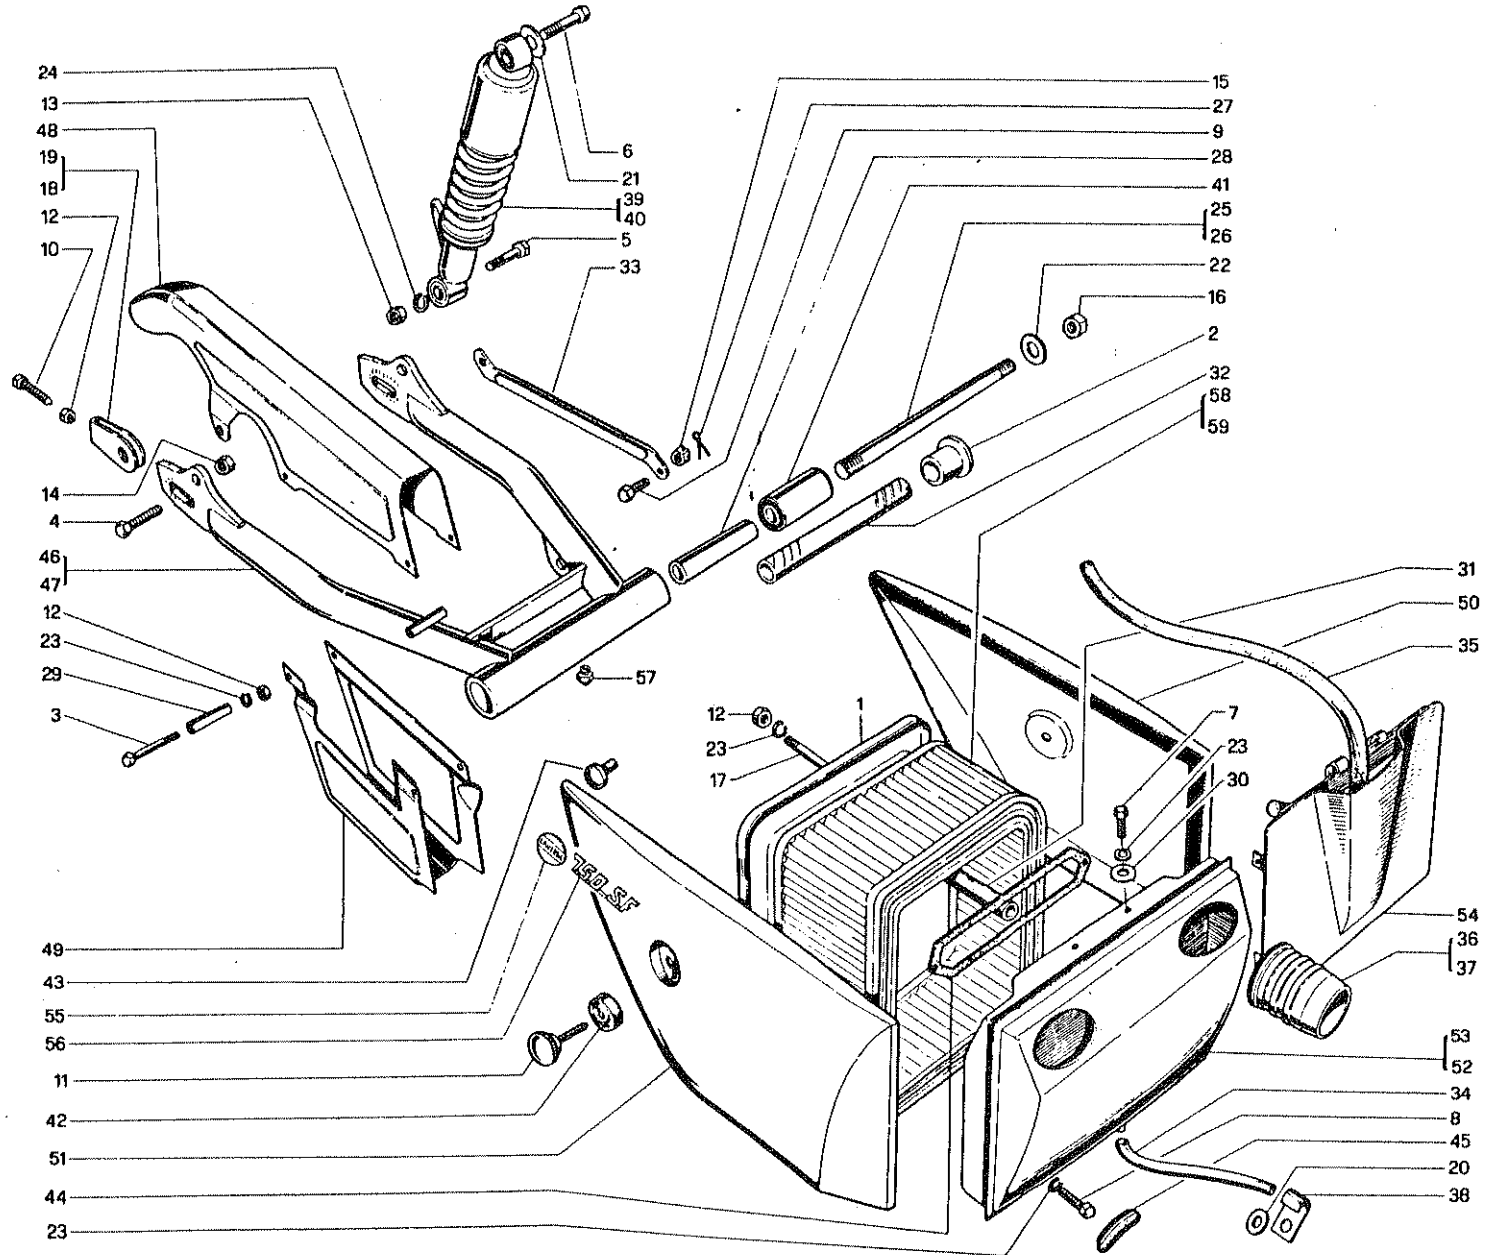

TAVOLA N° 13 - FORCELLONE - AMMORTIZZ. - FILTRO ARIA

N.	Utilizz.		N. codice	Denominazione	N.	Utilizz.		N. codice	Denominazione
	SF	GT				SF	GT		
1	●		21120040 73	Fondo per filtro aria	31	●		34510016 92	Distanziale filtro aria
2	●		21510310 85	Bronzina per forcella post.	32	●		34510020 15	Distanziale forcella post.
3	●	●	30212193 75	Vite	33	●	●	34530002 89	Lama fermo disco p. ceppi
4	●	●	30215173 85	Vite	34	●	●	36200101 58	Tubo sfiato
5	●	●	30215183 95	Vite	35		●	36200104 52	Tubo sfiato motore
6	●	●	30215223 36	Vite	36		●	36210101 59	Tubo collegamento carburatori
7	●		30232063 46	Vite	37	●		36210111 69	Tubo collegamento carburatori
8		●	30232123 97	Vite	38	●	●	37180500 42	Fascetta
9	●	●	30434092 25	Vite	39	●	●	50201998 88	Ammortizzatore destro
10	●	●	30490104 75	Vite per tendicatena	40	●	●	50201999 89	Ammortizzatore sinistro
11	●	●	30490306 79	Vite fissaggio coperchio	41		●	50210980 61	Silentbloc
12	●	●	30510123 15	Dado	42	●	●	50401010 20	Gommino
13	●	●	30511243 46	Dado	43	●	●	50402060 80	Gommino
14	●	●	30512243 56	Dado	44		●	55120009 67	Guarnizione per filtro aria
15	●	●	30520203 87	Dado	45		●	58000101 51	Gommino
16	●	●	30531283 88	Dado	46		●	60301001 11	Forcella posteriore completa
17	●		31122632 92	Prigioniero fiss. filtro aria	47	●		60301007 17	Forcella posteriore completa
18	●	●	31310101 64	Tendicatena sinistro	48	●	●	61701001 52	Copricatena superiore
19	●	●	31310102 65	Tendicatena destro	49	●	●	61701003 54	Copricatena inferiore
20	●	●	33112040 14	Rondella	50	●	●	61706010 21	Coperchio sinistro
21	●	●	33113530 19	Rondella	51	●	●	61706011 22	Coperchio destro
22	●	●	33114140 35	Rondella	52		●	61910010 72	Scatola filtro aria
23	●	●	33120006 42	Rondella grower	53	●		61910019 72	Scatola filtro aria
24	●	●	33120012 57	Rondella grower	54		●	61911011 83	Schermo batteria
25		●	34250201 53	Perno filettato	55	●	●	61913993 95	Marchio Laverda
26	●		34250203 55	Perno filettato	56	●		61916995 37	Scritta 750 SF
27	●	●	34400520 99	Copiglia	57	●		61918051 03	Ingrassatore
28		●	34510006 82	Distanziale forcella post.	58		●	62101001 83	Filtro aria
29	●	●	34510007 83	Distanziale	59	●		62101006 88	Filtro aria
30	●		33111020 74	Rondella