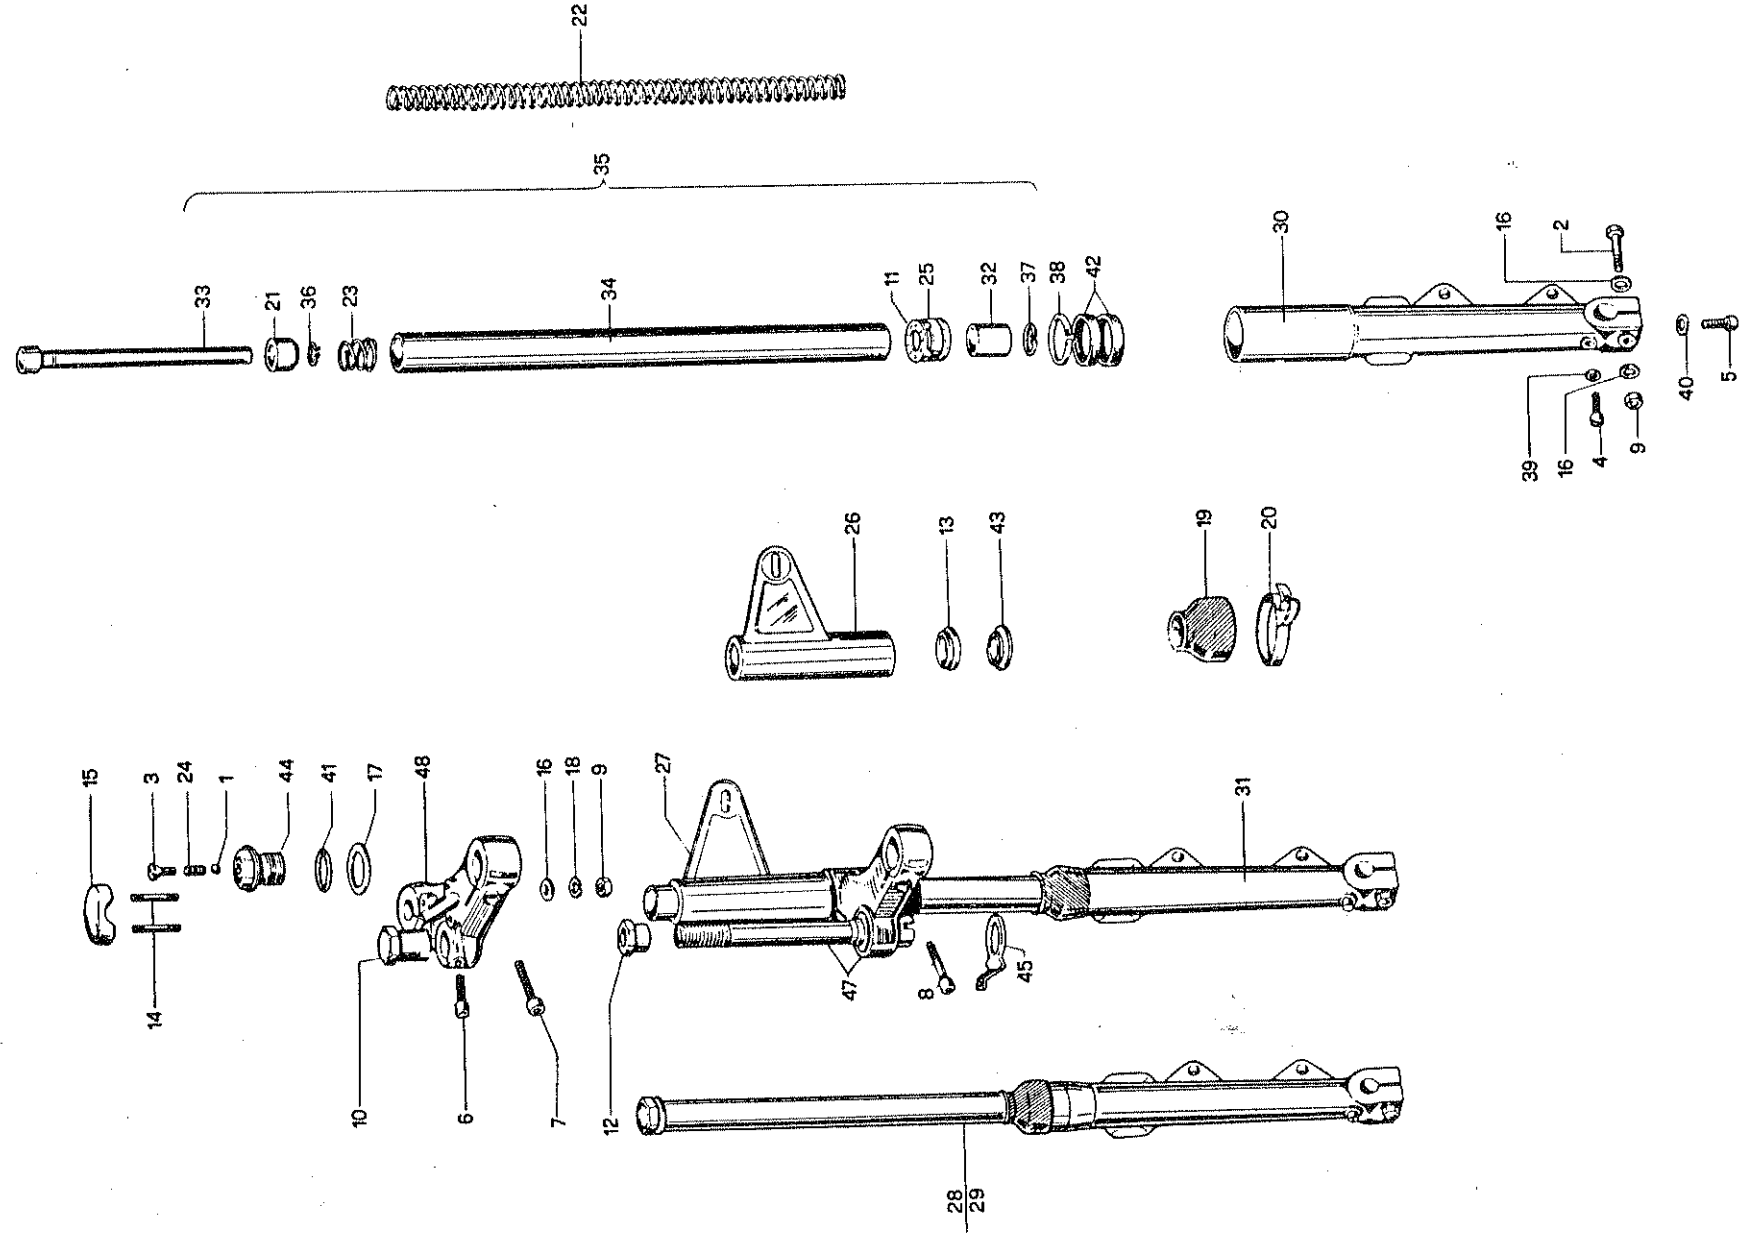

TAVOLA N° 21 - FORCELLA ANTERIORE SF Ø GAMBA 35

N.	Utilizz.		N. codice	Denominazione	N.	Utilizz.		N. codice	Denominazione
	SF	GT				SF	GT		
1	●		22801151 74	Sfera	25	●		50202997 97	Valvola
2	●		30213213 96	Vite bloccaggio perno ruota	26	●		50203009 19	Fodero destro
3	●		30332033 26	Vite per tappo	27	●		50203010 20	Fodero sinistro
4	●		30362033 29	Vite scarico olio	28	●		50204013 33	Gamba destra
5	●		30363083 89	Vite bloccaggio variatore	29	●		50204014 34	Gamba sinistra
6	●		30363123 21	Vite brugola	30	●		50207015 65	Scorrevole destro
7	●		30364143 51	Vite bloccaggio asta di forza	31	●		50207016 66	Scorrevole sinistro
8	●		30364163 71	Vite inferiore blocc. asta di forza	32	●		50206990 49	Corpo valvola
9	●		30510163 55	Dado	33	●		50208043 03	Variatore
10	●		30590231 23	Dado perno sterzo	34	●		50209011 81	Asta di forza
11	●		30620397 93	Ghiera limitatrice	35	●		50209012 82	Asta di forza completa
12	●		30620399 95	Ghiera registro	36	●		50310134 26	Anello seeger 17 e
13	●		30620398 94	Ghiera pressione anello elastico	37	●		50310264 57	Anello seeger 32 l
14	●		31123203 78	Prigioniero per morsetto	38	●		50310294 87	Anello seeger 47 l
15	●		31370110 79	Morsetto	39	●		55110606 69	Guarnizione
16	●		33112080 54	Rondella	40	●		55110708 63	Guarnizione
17	●		33117100 25	Rondella	41	●		55130025 84	Guarnizione OR
18	●		33120008 44	Rondella grower	42	●		55217048 95	Guarnizione MIM
19	●		36210299 59	Manicotto	43	●		55290999 75	Anello in gomma
20	●		37129800 48	Fascetta Ø 58	44	●		58010110 61	Tappo
21	●		43505045 98	Pistone forcella	45	●		60205994 44	Ferma sterzo
22	●		50120014 76	Molla per asta di forza	46	●		60201002 92	Forcella completa
23	●		50120055 27	Molla elicoidale	47	●		60204045 75	Base sterzo con perno
24	●		50120996 68	Molla per tappo	48	●		60208044 24	Testa sterzo