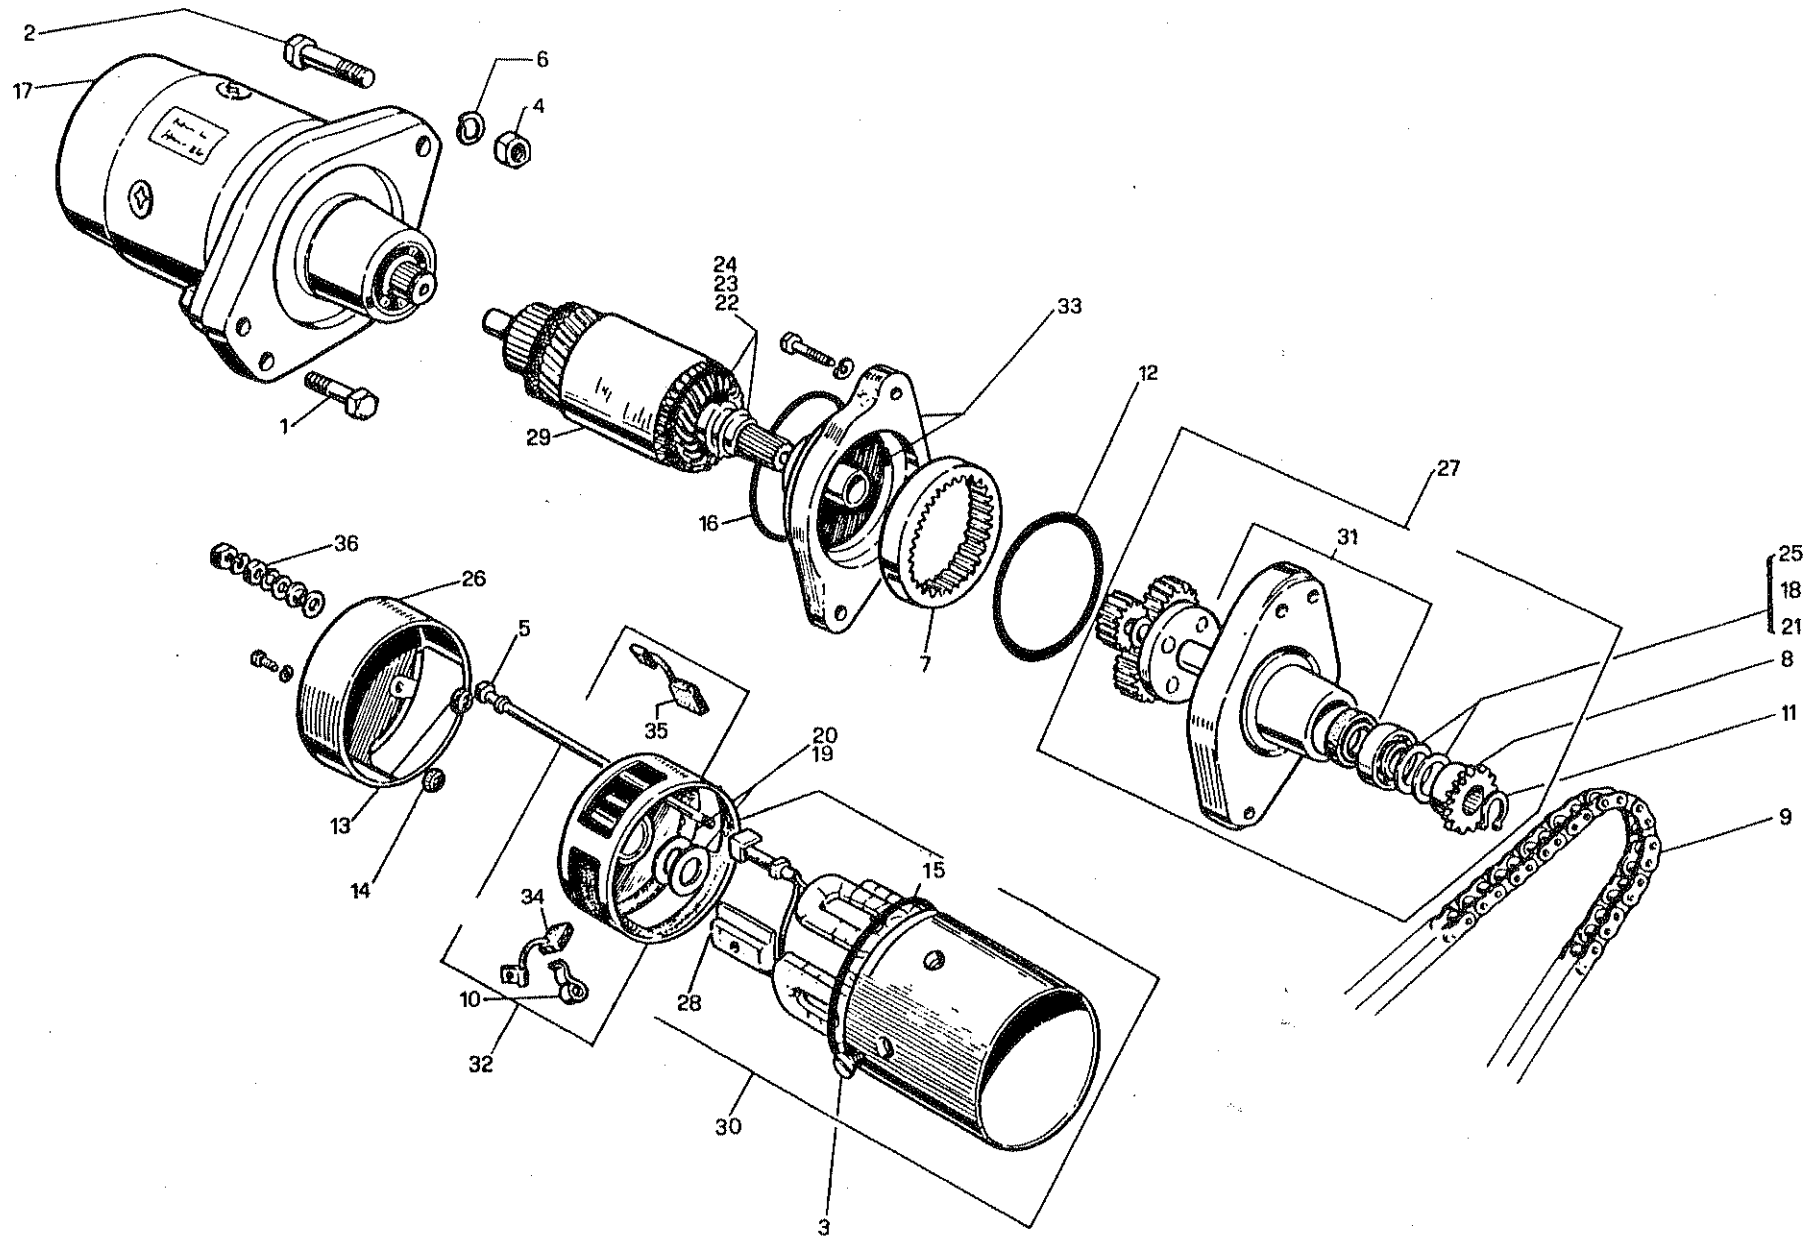

TAVOLA N° 11 - MOTORINO DI AVVIAMENTO

N.	Utilizz.		N. codice	Denominazione	N.	Utilizz.		N. codice	Denominazione
	SF	GT				SF	GT		
1	●	●	30213163 55	Vite	19	●	●	72202992 24	Spessore 0,3 mm.
2	●	●	30213193 85	Vite	20	●	●	72202993 25	Spessore 0,1 mm.
3	●	●	30444043 67	Vite	21	●	●	72202994 26	Spessore 0,2 mm.
4	●	●	30510163 55	Dado	22	●	●	72202995 27	Spessore 0,3 mm.
5	●	●	31210010 62	Tirante	23	●	●	72202996 28	Spessore 0,1 mm.
6	●	●	33120008 44	Rondella grower	24	●	●	72202997 29	Spessore 0,3 mm.
7	●	●	41111999 62	Ingranaggio	25	●	●	72202998 20	Spessore 0,6 mm.
8	●	●	41211003 75	Ruota per catena	26	●	●	72203990 32	Calotta
9	●	●	41310927 99	Catena a rulli	27	●	●	72204989 32	Particolari riduttore
10	●	●	50190599 65	Molla premispazzola	28	●	●	72205988 40	Morsetto
11	●	●	50310128 11	Anello seeger	29	●	●	72206987 59	Indotto completo
12	●	●	55110380 59	Guarnizione	30	●	●	72207981 63	Carcassa completa
13	●	●	55120997 65	Guarnizione	31	●	●	72207986 68	Carcassa
14	●	●	55120998 66	Guarnizione	32	●	●	72208984 76	Supporto
15	●	●	55130082 51	Guarnizione	33	●	●	72208985 77	Supporto
16	●	●	55130085 54	Guarnizione	34	●	●	72209982 84	Spazzola
17	●	●	72201999 02	Motorino avviamento	35	●	●	72209983 85	Spazzola
18	●	●	72202991 23	Spessore 0,5 mm.	36	●	●	72210980 83	Isolanti morsetto