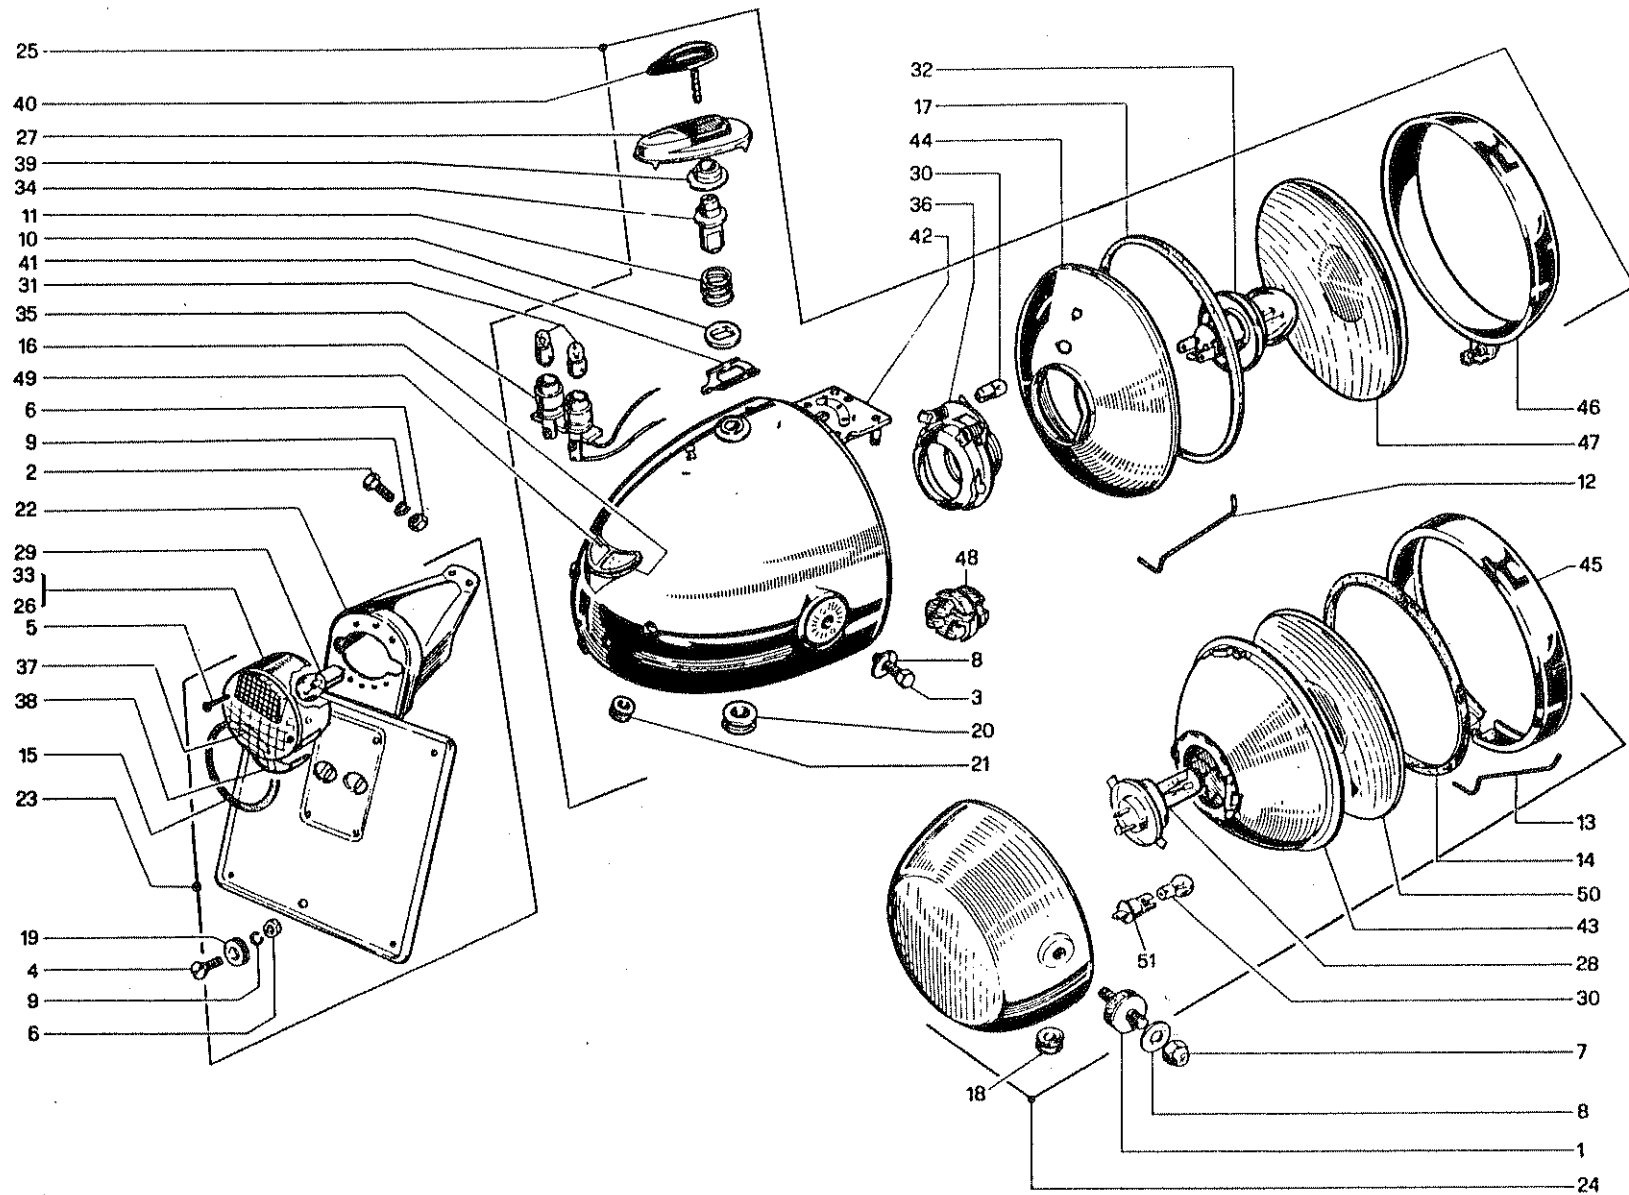

TAVOLA N° 23 - FARO - FANALINO - PORTA TARGA

LAVERDA 750 cc.

TAVOLA N° 23 - FARO - FANALINO - PORTA TARGA

N.	Utilizz.		N. codice	Denominazione	N.	Utilizz.		N. codice	Denominazione
	SF	GT				SF	GT		
1	●		21127130 44	Supporto antivibrante per faro	27		●	76103989 06	Supporto chiave
2	●	●	30232043 26	Vite	28	●		76104016 43	Lampada biluce anteriore
3		●	30233123 17	Vite	29	●	●	76104969 96	Lampada biluce posteriore
4	●	●	30332061 54	Vite ancoraggio portatarga	30	●	●	76104979 06	Lampada di posizione
5	●	●	30410424 99	Vite autofillettante	31		●	76104980 26	Lampada spia
6	●	●	30510123 15	Dado	32		●	76104981 27	Lampada biluce anteriore
7	●		30523162 85	Dado cleco	33	●	●	76103960 86	Portafanalino post.
8	●	●	33112030 94	Rondella	34		●	76105988 35	Boccola
9	●	●	33120006 42	Rondella grower	35		●	76106991 57	Portalampada spia
10		●	33270995 56	Rondella in fibra	36		●	76106993 59	Portalampada
11		●	50120990 62	Molla elicoidale	37	●	●	76107959 26	Catadiottro fanalino posteriore
12		●	50190698 65	Molla speciale	38	●	●	76108964 40	Lunotto
13	●		50190601 67	Molla ferma vetro	39		●	76109994 80	Cappuccio
14	●		55120018 76	Guarnizione parabola faro	40		●	76110987 75	Chiave
15	●	●	55120016 74	Guarnizione fanalino posteriore	41		●	76111990 97	Piastrina di contatto
16		●	55120993 60	Guarnizione spia	42		●	76111995 93	Piastrina
17		●	55120996 64	Guarnizione vetro faro	43	●		76112014 22	Parabola
18	●		58200102 72	Passafilo	44		●	76112985 93	Parabola
19	●	●	58200193 73	Passafilo appoggio portatarga	45	●		76113012 39	Ghiera
20		●	58200197 77	Passafilo	46		●	76113984 02	Ghiera
21		●	58200199 79	Passafilo	47		●	76114982 29	Vetro
22	●	●	61914994 06	Portatarga	48	●	●	76115958 96	Morsettiera
23	●	●	61915992 14	Supporto targa con fanalino	49		●	76116957 05	Lente spie faro
24	●		76101011 17	Faro completo	50	●		76114013 41	Vetro
25		●	76101999 96	Faro completo	51	●		76106017 64	Porta lampada
26	●	●	76102961 77	Fanalino post. completo