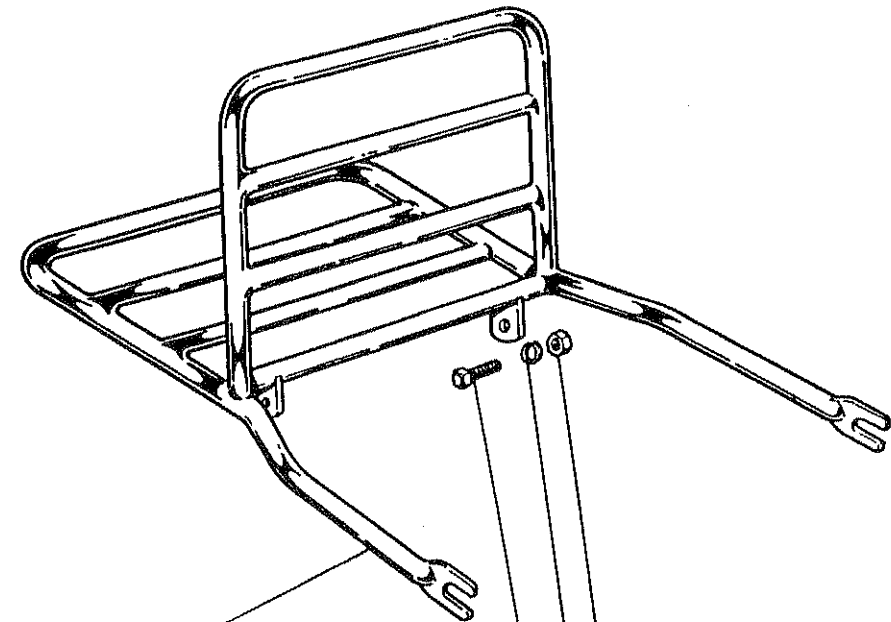

TAVOLA N° 20 - ACCESSORI

- 4
- 5
- 1
- 3
- 2
- 6
- 7