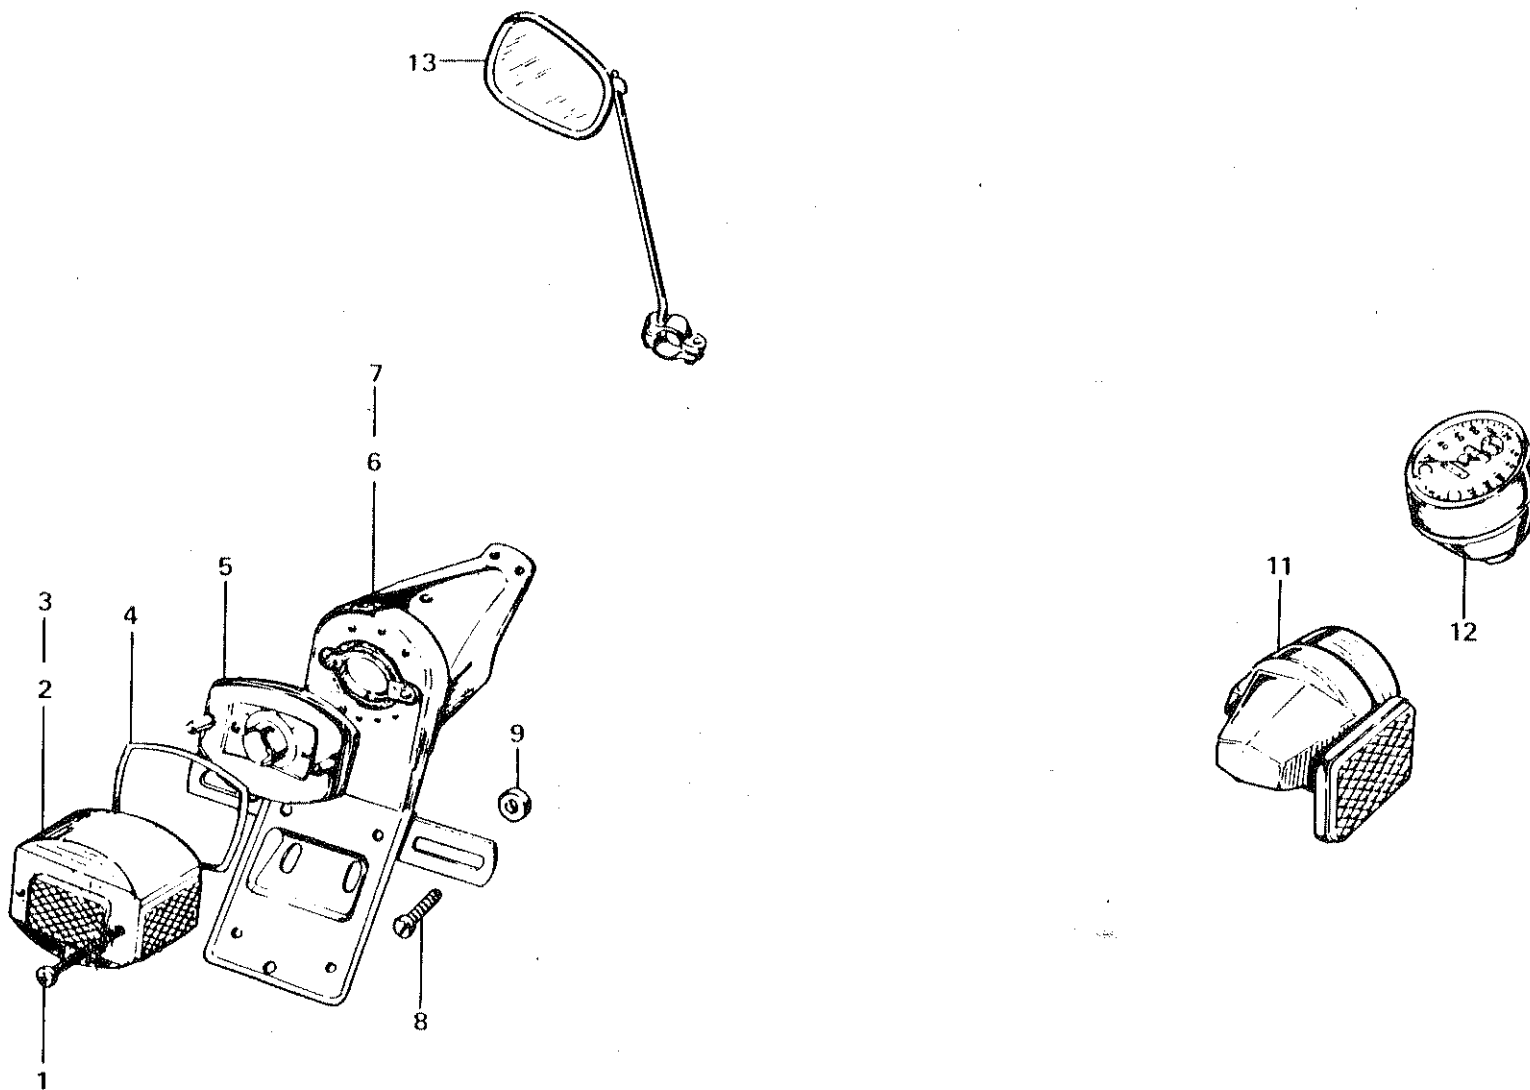

FARO - FANALINO - PORTA TARGA (varianti per America)

LAVERDA 750 cc. SF 3

FARO - FANALINO - PORTA TARGA
(varianti per America)

Nr.	N. codice	Denominazione	Nr.	N. codice	Denominazione
1	30490327	Vite autofilettante	8	30490301	Vite fiss. supp. lampegg. e targa 5 x 23
2	76107051	Catadiottro per fanalino post.	9	33110072	Rondella distanziale supp. lampegg.
3	76102055	Fanalino post. completo			
4	55120066	Guarnizione fanalino post.	11	76119161	Lampeggiatore anteriore con catadiottro
5	76103047	Porta fanalino post.	12	69000800	Contamiglia
6	61914198	Porta targa	13	61927183	Specchio retrovisore
7	61915057	Porta targa con fanalino