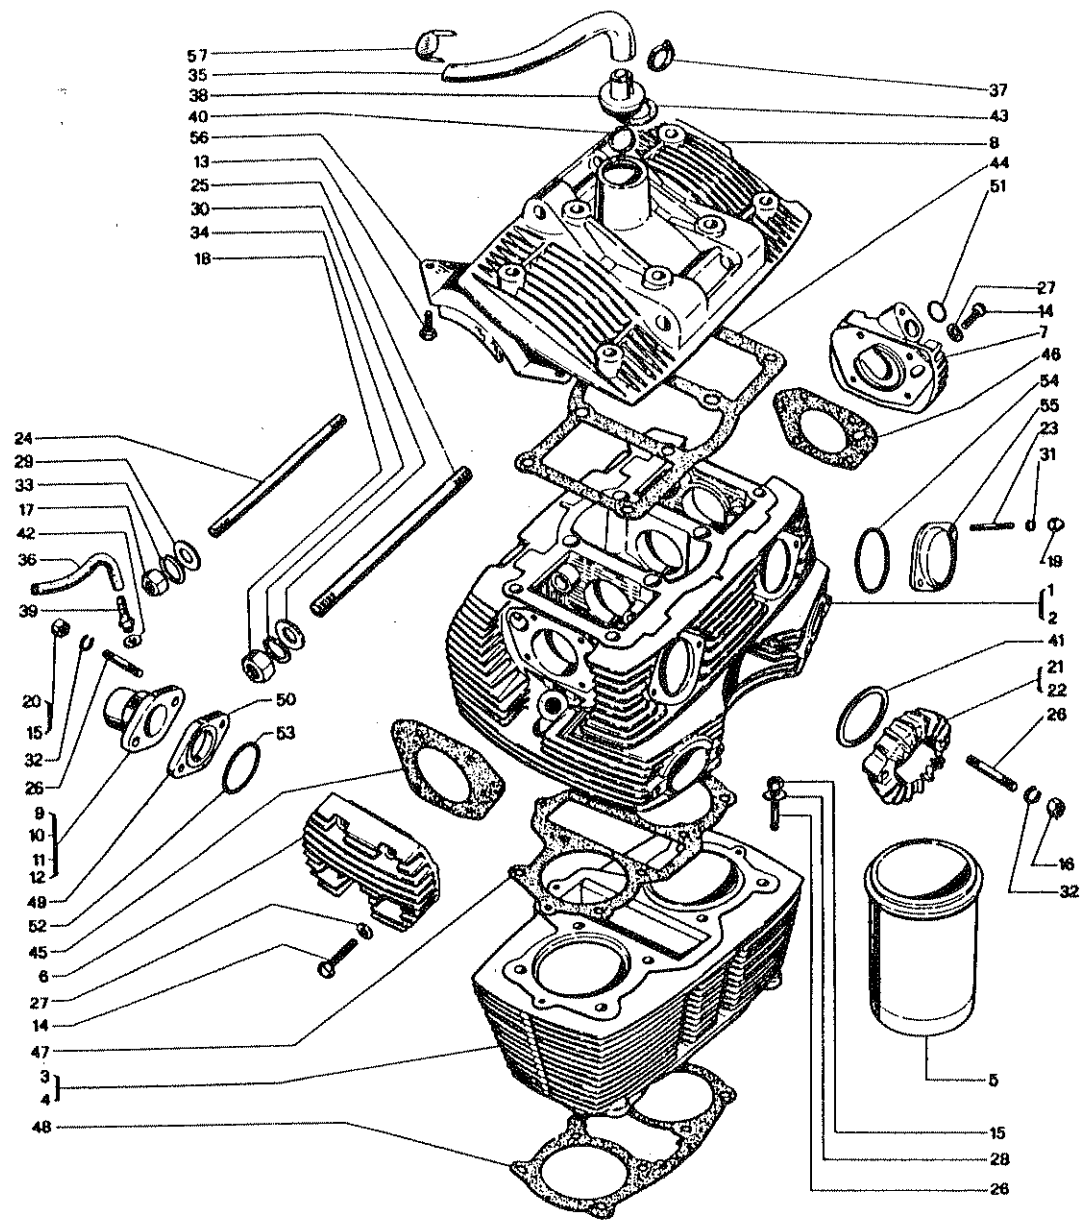

TAVOLA N° 1

TESTA-CILINDRO

N.	Utilizz.		N. codice	Denominazione	N.	Utilizz.		N. codice	Denominazione
	SF	GT				SF	GT		
1		●	25101001 46	Testa con guidavalvole	29	●	●	33113050 34	Rondella
2	●		25101008 44	Testa con guidavalvole	30	●	●	33113530 19	Rondella
3	●	●	25201003 58	Cilindro con canne	31	●	●	33120006 42	Rondella grower
4	●	●	25202001 66	Cilindro	32	●	●	33120008 44	Rondella grower
5	●	●	25203005 71	Canna	33	●	●	33120010 55	Rondella grower
6	●	●	25306006 22	Coperchio albero cammes destro	34	●	●	33120012 57	Rondella grower
7	●	●	25306007 23	Coperchio albero cammes sinistro	35	●	●	36200107 55	Tubo sfiato motore
8	●	●	25307012 47	Coperchio testa	36	●	●	36200103 51	Tubo collegamento carburatori
9		●	29001001 31	Collettore destro	37	●	●	37120900 49	Fascetta serflex
10		●	29001003 33	Collettore sinistro	38	●	●	37310300 62	Raccordo sfiato motore
11	●		29001005 35	Collettore destro	39	●	●	37310200 61	Raccordo collegamento carburatori
12	●		29001006 36	Collettore sinistro	40	●	●	52504005 57	Valvola sfiato motore
13	●	●	30232033 16	Vite	41	●	●	55110138 96	Guarnizione di scarico
14	●	●	30232113 87	Vite	42	●	●	55110513 75	Guarnizione in fibra
15	●		30510163 55	Dado	43	●	●	55110529 82	Guarnizione in fibra
16	●	●	30510167 59	Dado	44	●	●	55120002 69	Guarnizione coperchio testa
17	●	●	30510203 86	Dado	45	●	●	55120003 61	Guarnizione lato destro
18	●	●	30510243 36	Dado	46	●	●	55120004 62	Guarnizione lato sinistro
19	●	●	30522123 36	Dado cieco	47	●	●	55120010 77	Guarnizione cilindro - testa
20		●	30590202 84	Dado speciale	48	●	●	55120011 78	Guarnizione base cilindro
21		●	30620101 94	Ghiera fiss. tubo di scarico	49		●	55120012 79	Guarnizione Isolante
22	●		30620103 96	Ghiera fiss. tubo di scarico	50	●		55120013 71	Guarnizione Isolante
23	●	●	31122602 62	Vite prigioniera	51	●	●	55130014 73	Guarnizione OR
24	●	●	31124663 53	Vite prigioniera supp. motore al telaio	52		●	55130034 93	Guarnizione OR
25	●	●	31125693 93	Vite prigioniera supp. motore al telaio	53	●		55130037 96	Guarnizione OR
26	●	●	31133162 47	Vite prigioniera	54	●	●	55130050 28	Guarnizione OR
27	●	●	33111010 64	Rondella	55	●	●	58110103 64	Coperchio ispezione
28	●	●	33112040 14	Rondella	56	●	●	58320004 85	Schermo
					57	●		52504007 59	Valvola per tubo sfiato