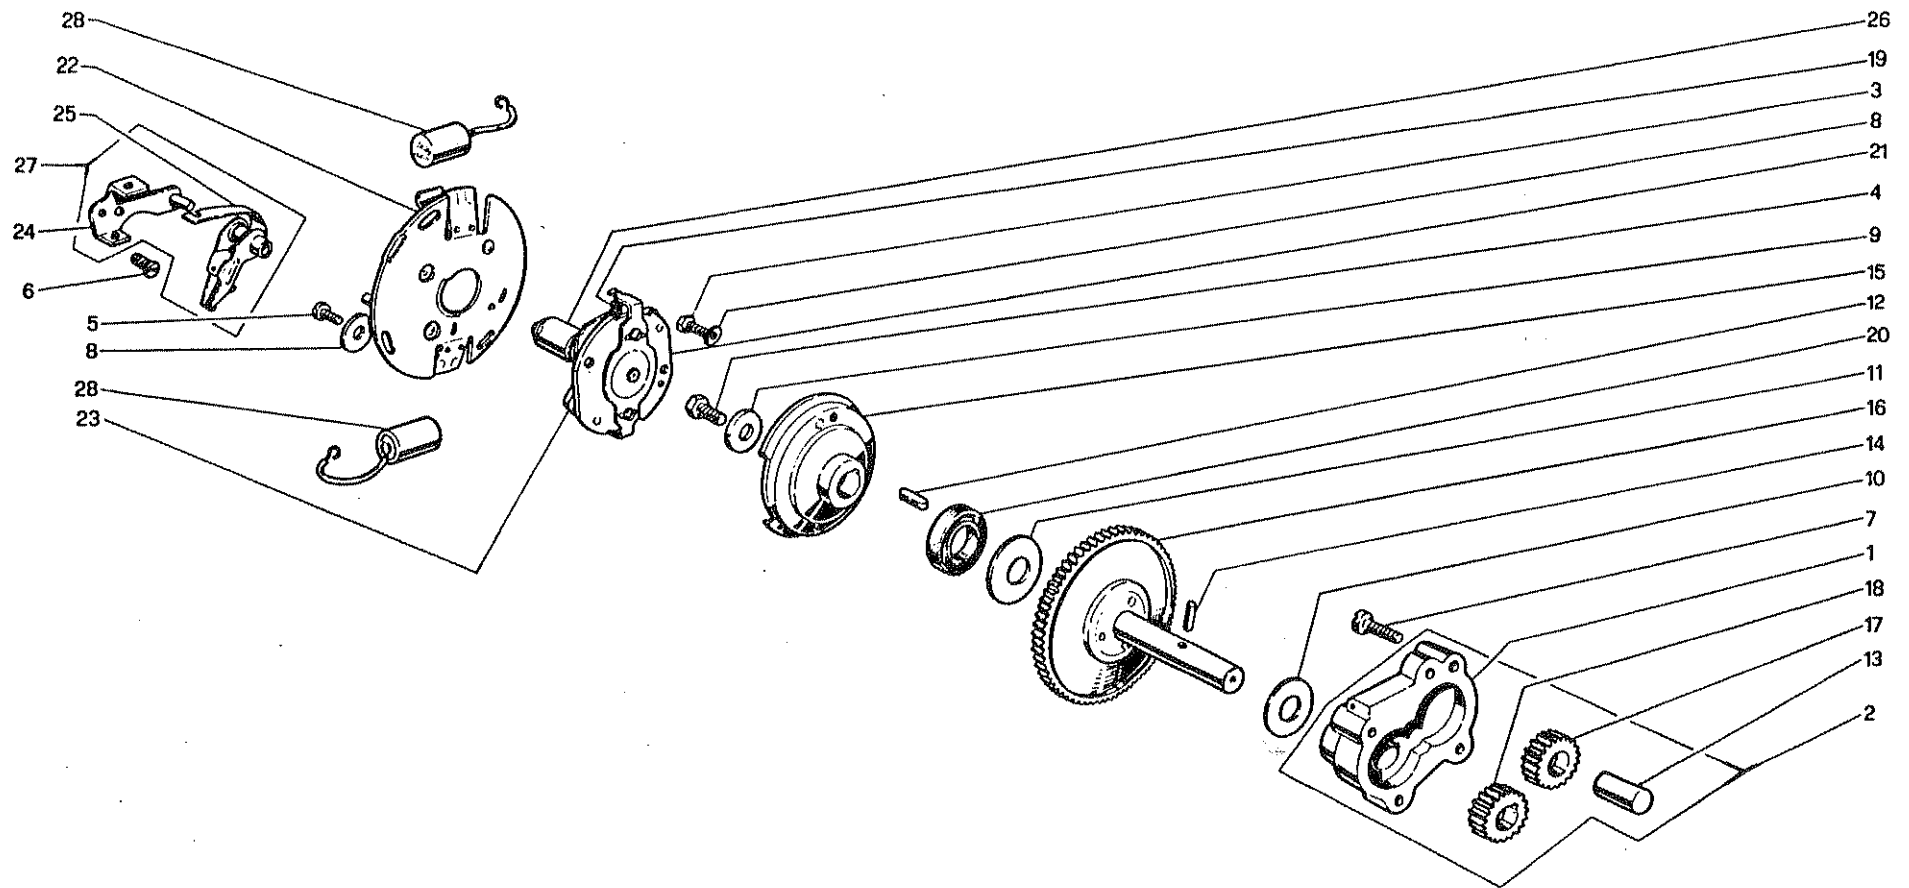

TAVOLA N° 5 - RUTTORE - POMPA OLIO

N.	Utilizz.		N. codice	Denominazione	N.	Utilizz.		N. codice	Denominazione
	SF	GT				SF	GT		
1	●	●	21104002 73	Corpo pompa olio	15	●	●	37410100 79	Flangia porta anticipo
2	●	●	21104994 75	Pompa olio	16	●	●	40105999 09	Gruppo comando pompa olio
3	●	●	30231053 26	Vite fiss. anticipo	17	●	●	41111003 65	Ingranaggio folle pompa olio
4	●	●	30232063 46	Vite fiss. flangia	18	●	●	41111004 66	Ingranaggio comando pompa olio
5	●	●	30311031 12	Vite fiss. piastra contatti	19	●	●	50120991 63	Molla richiamo masse
6	●	●	30341003 77	Vite fiss. puntina fissa	20	●	●	55214030 56	Guarnizione MIM
7	●	●	30490301 74	Vite fiss. pompa	21	●	●	72301994 26	Piastrina anticipo automatico completa
8	●	●	33110340 87	Rondella	22	●	●	72301999 22	Piastrina porta contatti completa
9	●	●	33111070 34	Rondella	23	●	●	72302998 30	Massa per anticipo automatico
10	●	●	33113511 81	Rondella	24	●	●	72303996 48	Contatto
11	●	●	33113570 59	Rondella	25	●	●	72303997 49	Contatto
12	●	●	33420308 77	Linguetta incastrata	26	●	●	72304995 57	Camme
13	●	●	34110101 47	Spina cilindrica	27	●	●	72305993 65	Serle contatti
14	●	●	34110110 56	Spina cilindrica	28	●	●	72401999 32	Condensatore