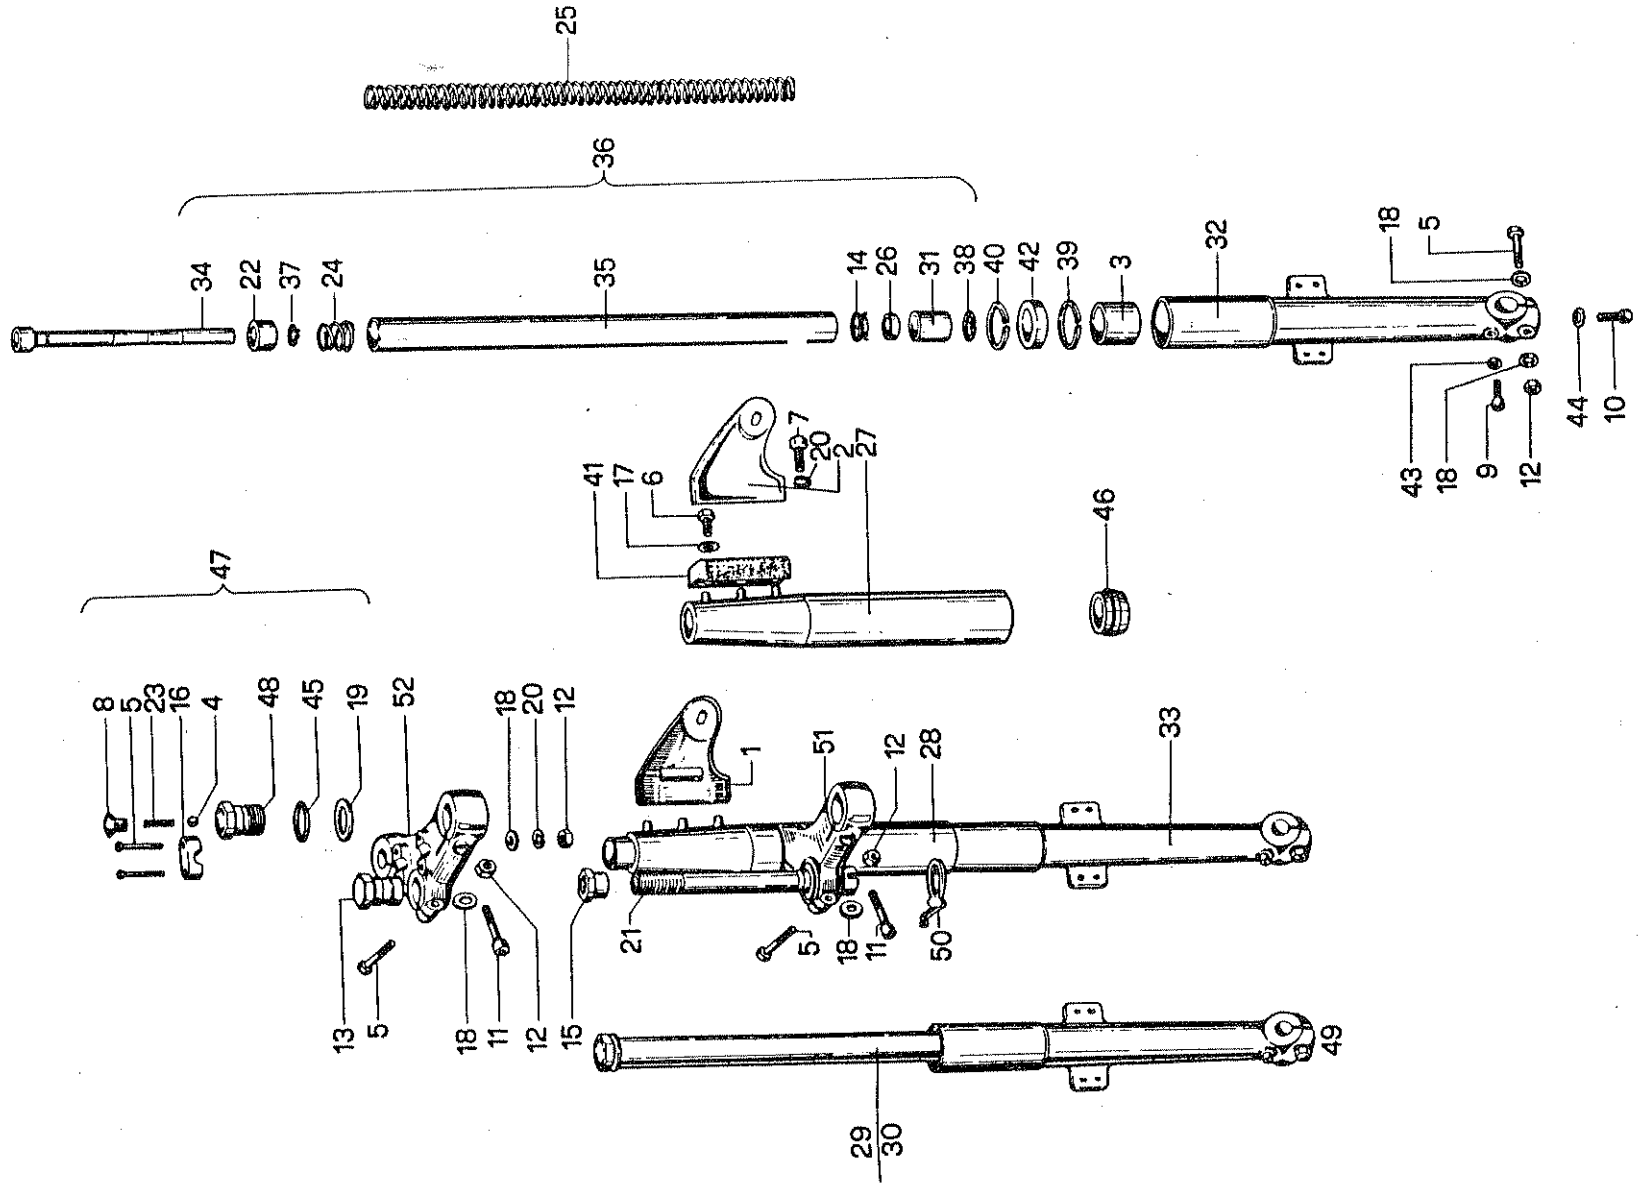

TAVOLA N° 22 - FORCELLA ANTERIORE GT

N.	Utilizz.		N. codice	Denominazione	N.	Utilizz.		N. codice	Denominazione
	SF	GT				SF	GT		
1		●	21121998 42	Supporto faro sinistro	27		●	50203988 98	Fodero superiore destro
2		●	21121999 43	Supporto faro destro	28		●	50203989 99	Fodero superiore sinistro
3		●	21601999 90	Boccola di guida	29		●	50204992 22	Gamba destra
4		●	22801151 74	Sfera	30		●	50204993 23	Gamba sinistra
5		●	30213213 96	Vite	31		●	50206990 49	Corpo valvola
6		●	30232043 26	Vite	32		●	50207983 43	Scorrevole destro
7		●	30232063 46	Vite	33		●	50207984 44	Scorrevole sinistro
8		●	30332033 26	Vite per tappo	34		●	50208985 55	Variatore
9		●	30362033 29	Vite scarico olio	35		●	50209882 61	Asta di forza
10		●	30363083 89	Vite blocc. variatore	36		●	50209981 61	Asta di forza completa
11		●	30364143 51	Vite blocc. asta di forza	37		●	50310134 26	Anello seeger
12		●	30510163 55	Dado	38		●	50310264 57	Anello seeger
13		●	30590296 88	Dado perno sterzo	39		●	50310284 77	Anello seeger
14		●	30620397 93	Ghiera limitatrice	40		●	50310294 87	Anello seeger
15		●	30620399 95	Ghiera registro	41		●	50401005 15	Gommino antivibrazione
16		●	31370199 69	Morsetto	42		●	55110335 95	Guarnizione
17		●	33111750 12	Rondella	43		●	55110606 69	Guarnizione
18		●	33112080 54	Rondella	44		●	55110708 63	Guarnizione rame
19		●	33117100 25	Rondella	45		●	55130025 84	Guarnizione
20		●	33120008 44	Rondella grower	46		●	55290998 74	Anello elastico
21		●	34250199 50	Perno filettato	47		●	58010198 59	Tappo completo
22		●	43505999 53	Pistone forcella	48		●	58010199 50	Tappo
23		●	50120996 68	Molla elicoidale	49		●	60201999 99	Forcella anteriore completa
24		●	50120997 69	Molla elicoidale	50		●	60205994 44	Elemento frenasterzo
25		●	50120998 60	Molla elicoidale	51		●	60204995 35	Base sterzo
26		●	50202997 97	Valvola	52		●	60208990 79	Testa sterzo