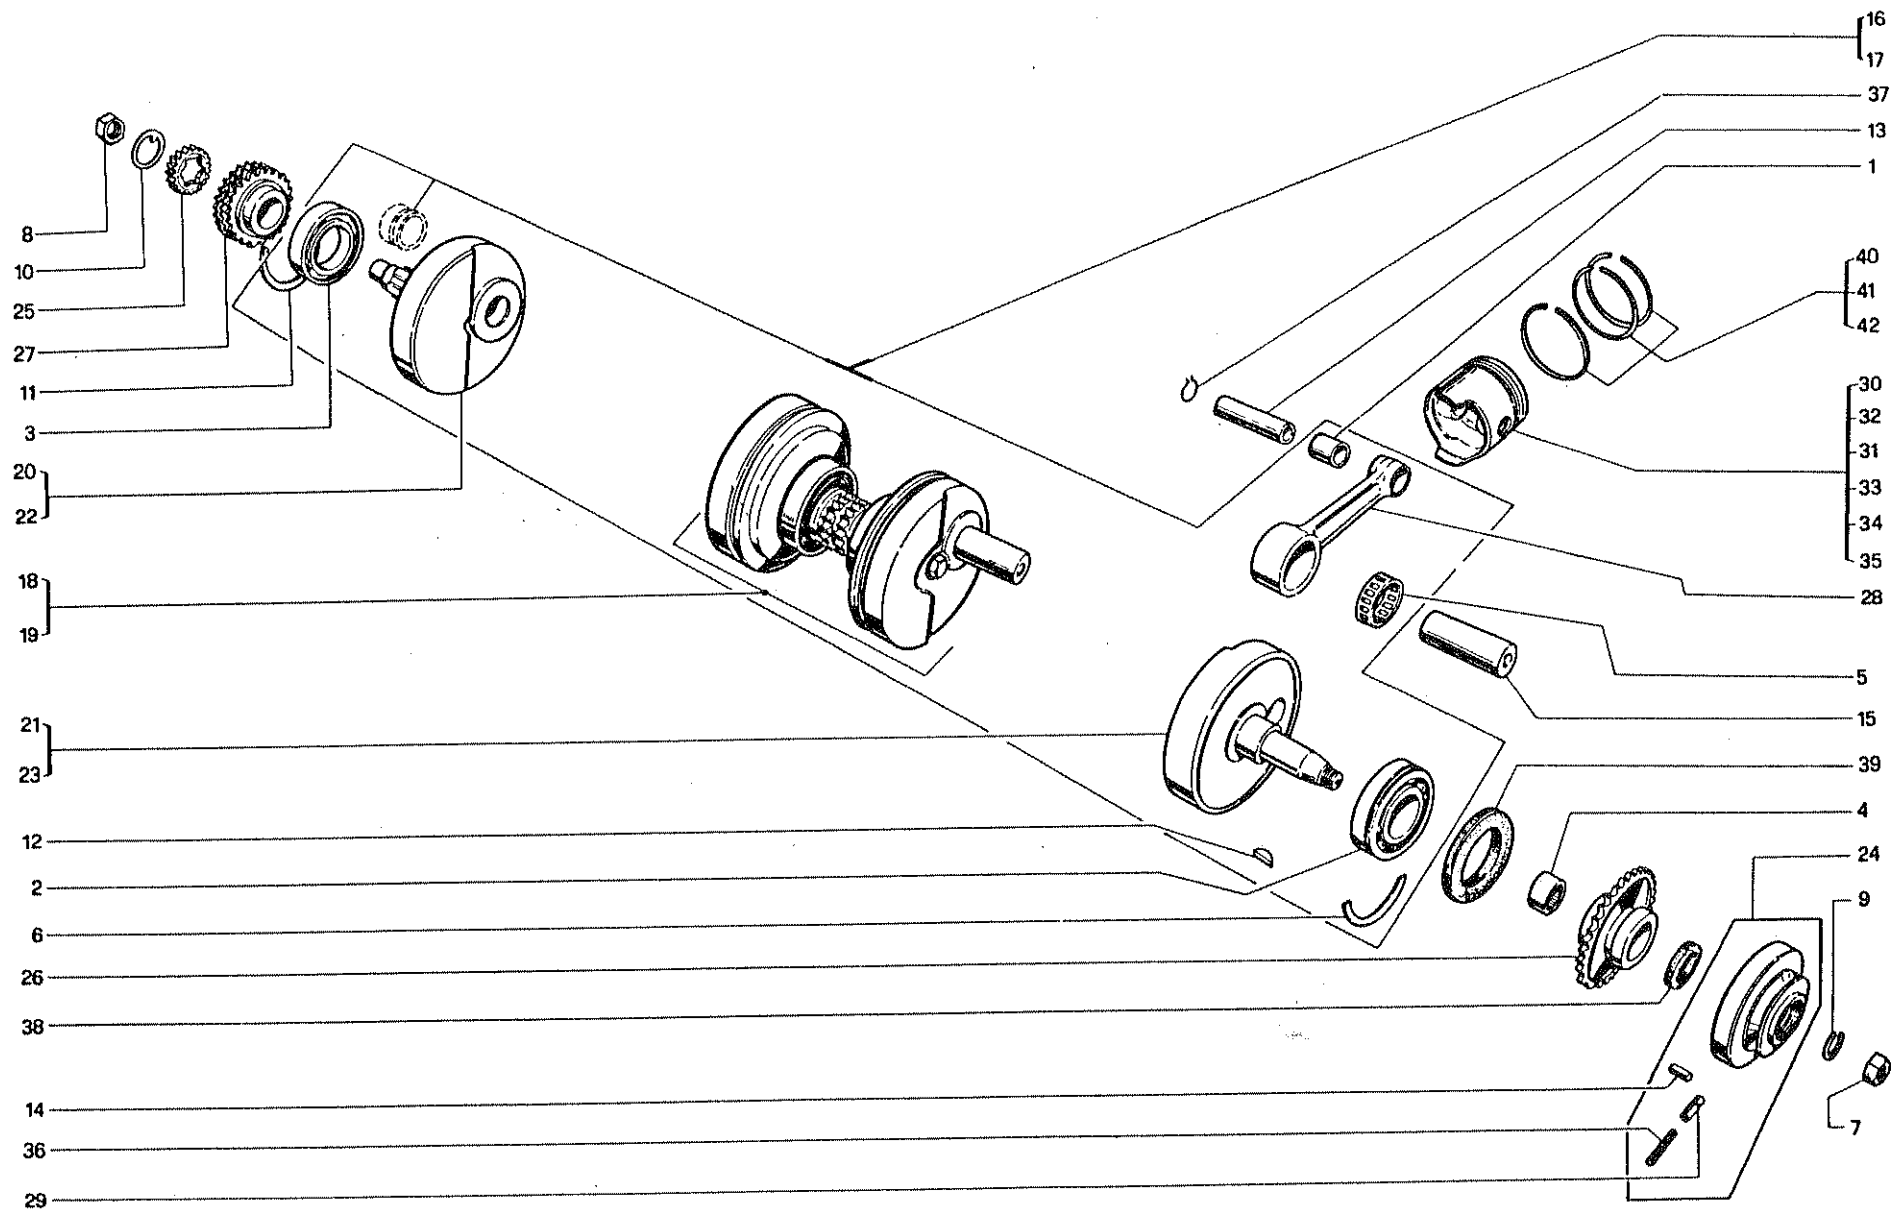

TAVOLA N° 3 - ALBERO MOTORE

N.	Utilizz.		N. codice	Denominazione	N.	Utilizz.		N. codice	Denominazione
	SF	GT				SF	GT		
1	●	●	21524050 73	Bronzina bimetallica	22	●		40302007 97	Volano lato frizione
2	●	●	22101351 96	Cuscinetto a sfere	23	●		40302009 99	Volano lato avviamento
3	●	●	22207351 76	Cuscinetto a rulli	24	●	●	40701001 31	Ruota libera completa
4	●	●	22805503 61	Gabbia a rulli	25	●	●	41119015 67	Ingranaggio comando
5	●	●	22809773 83	Gabbia a rulli	26	●	●	41211007 79	Ruota per catena
6	●	●	22810351 67	Semianello blocc. cuscinetto	27	●	●	41213001 93	Ruota per catena
7	●	●	30505322 65	Dado	28	●	●	43101001 64	Biella
8	●	●	30590101 82	Dado	29	●	●	43501001 14	Pistone spingi rullo
9	●	●	33120016 52	Rondella grower	30		●	43504005 48	Pistone
10	●	●	33150001 49	Rondella con nasetto	31		●	43504006 49	Pistone II^a maggiorazione
11	●	●	33270045 96	Semianello di spallegg.	32		●	43504007 41	Pistone I^a maggiorazione
12	●	●	33410810 83	Linguetta americana	33	●		43504011 54	Pistone
13	●	●	34120201 49	Spinotto	34	●		43504012 55	Pistone I^a maggiorazione
14	●	●	34132010 77	Rullo	35	●		43504013 56	Pistone II^a maggiorazione
15	●	●	34220202 51	Asse accoppiamento	36	●	●	50120001 63	Molla elicoidale
16		●	40102032 12	Albero motore completo	37	●	●	50320243 37	Anello di fermo
17	●		40102033 13	Albero motore completo	38	●	●	55215035 62	Guarnizione MIM
18		●	40301010 90	Volano centrale completo	39	●	●	55219080 66	Guarnizione MIM
19	●		40301011 91	Volano centrale completo	40	●	●	55281080 74	Serie segmenti
20		●	40302002 92	Volano lato frizione	41	●	●	55281081 75	Serie segmenti I^a maggiorazione
21		●	40302006 96	Volano lato avviamento	42	●	●	55281082 76	Serie segmenti II^a maggiorazione