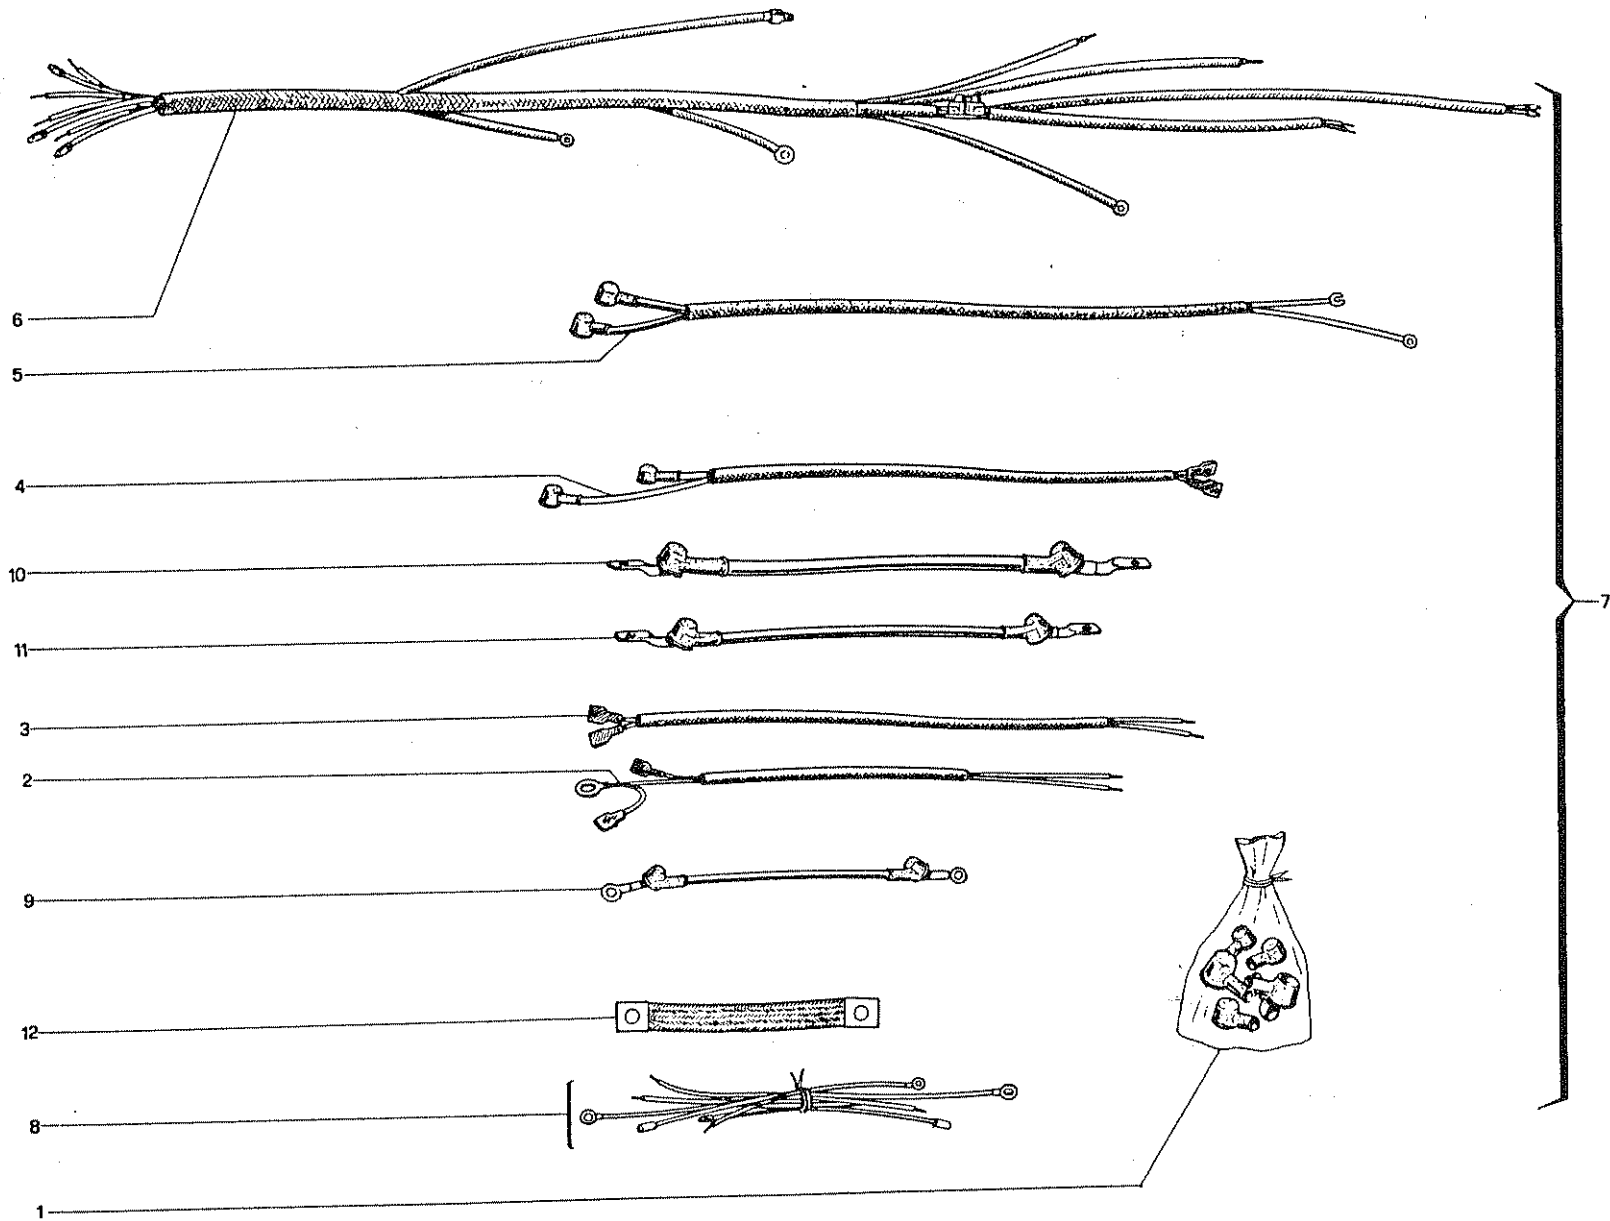

TAVOLA N° 27 - IMPIANTO ELETTRICO GT

N.	Utilizz.		N. codice	Denominazione	N.	Utilizz.		N. codice	Denominazione
	SF	GT				SF	GT		
1		●	58100301 63	Serie cappucci	6		●	71101012 13	Impianto elettrico generale
2		●	71101052 53	Collegamenti faro - claxon	7		●	71101031 32	Impianto elettrico completo
3		●	71101003 94	Collegamenti piastra contatti - scatola fusibili	8		●	71101999 90	Serie collegamenti
4		●	71101004 95	Collegamenti bobine - piastra contatti	9		●	71102008 19	Cavo collegamento bobine
5		●	71101005 96	Collegamento dinamo - regolatore	10		●	71102014 25	Collegamento teleruttore - batteria
					11		●	71102015 26	Collegamento telerutt. - motorino avv.
					12		●	71103013 34	Treccia