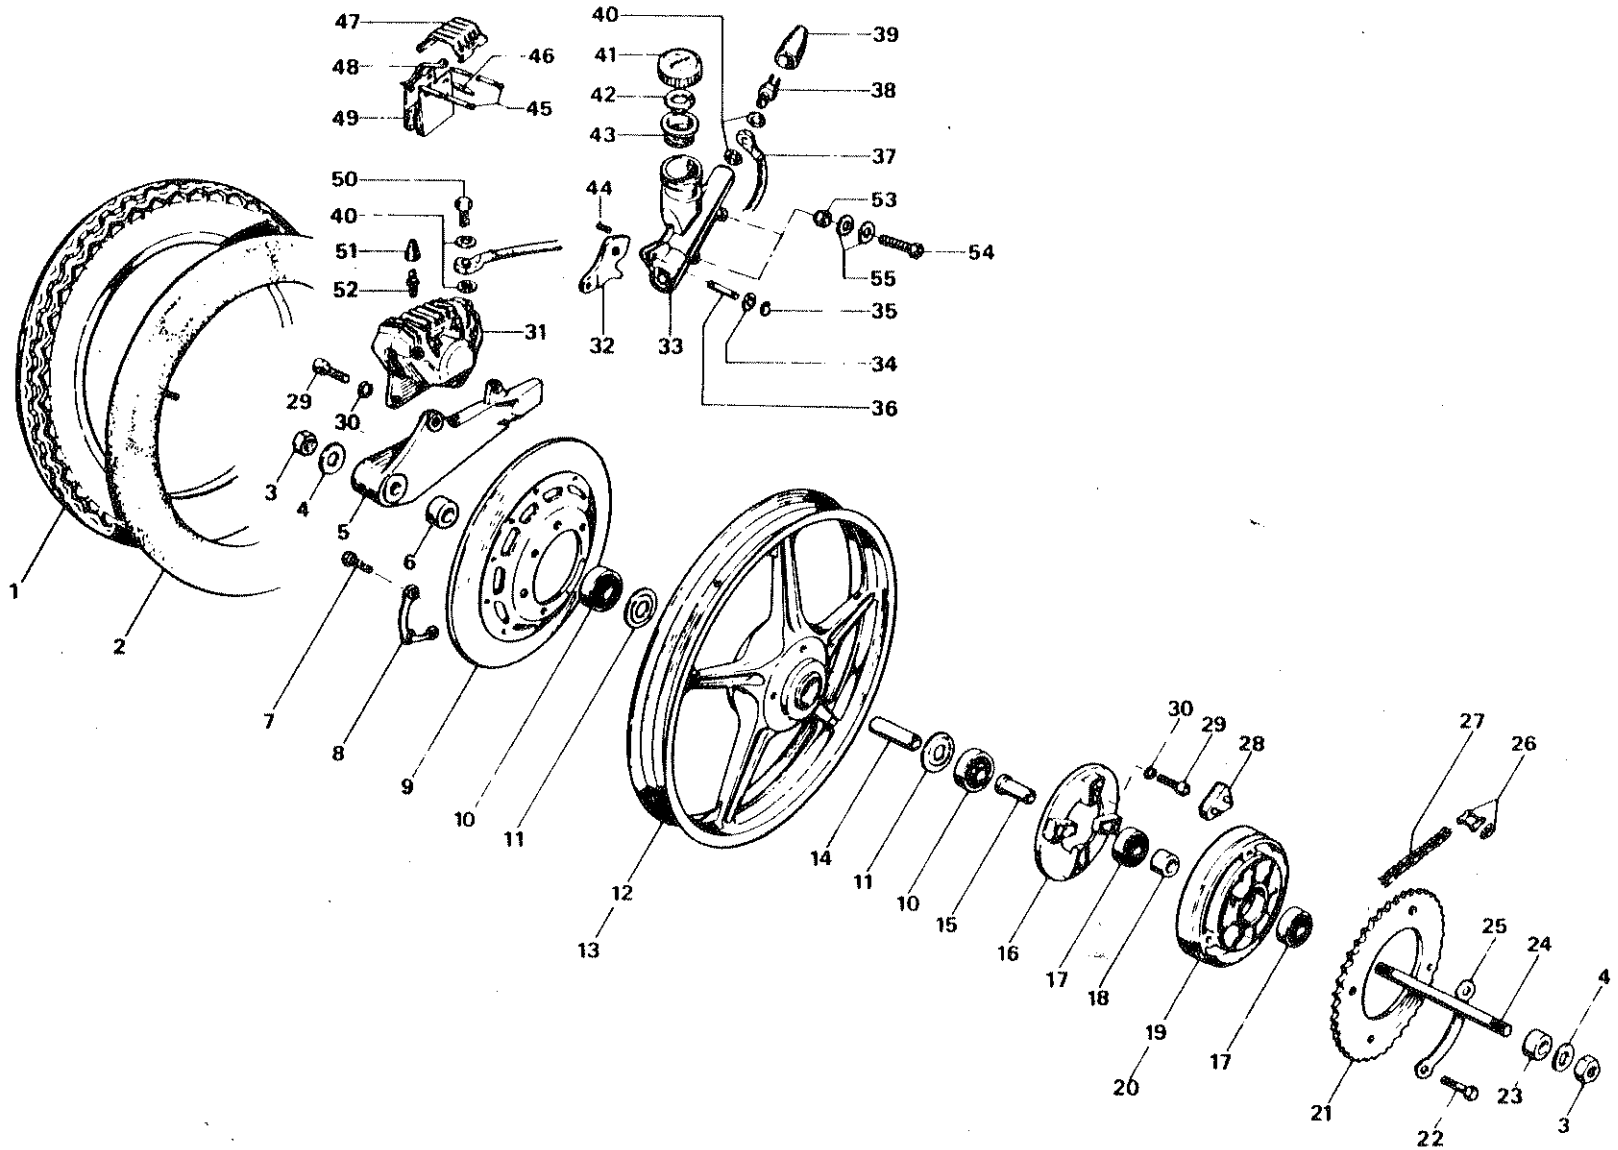

RUOTA POSTERIORE

Nr.	N. codice	Denominazione	Nr.	N. codice	Denominazione
1	61602997	Copertura posteriore 4,00 H 18 Metzeler	29	30364123	Vite brugola 10 x 30
2	61601999	Camera posteriore	30	33120010	Rondella grower Ø 10
3	30514323	Dado mm 16	31	47202033	Pinza frenante
4	33115061	Rondella	32	43312132	Levetta com. pompa freno post.
5	61933210	Staffa supporto pinza	33	47211042	Pompa freno post.
6	34510116	Distanziale sinistro	34	33111010	Rondella
7	30233103	Vite 8 x 25	35	50330011	Anello di fermo
8	37181000	Piastrina di sicurezza	36	34220332	Perno per levetta
9	47201001	Disco freno	37	47208039	Tube flessibile
10	22105171	Cuscinetto a sfere 17 x 47 x 14 (stagno)	38	71301016	Idrostop
11	33270012	Rondella spallam. cuscinetti	39	58200105	Cappuccio per idrostop
12	47509061	Ruota	40	33113134	Rondella in rame
13	47509077	Ruota con cuscinetti	41	47214043	Tappo per pompa
14	34510117	Distanziale cuscinetti ruota	42	55120068	Guarnizione tappo
15	21601109	Boccola porta cuscinetti corona	43	47213044	Membrana a soffiato
16	47503063	Disco parastrappi	44	30458013	Vite regolazione
17	22104201	Cuscinetto a sfere 20 x 47 x 14 (stagno)	45	47206007	Perno sostegno pastiglie
18	34510126	Distanziale cuscinetti disco corona	46	47206008	Spina posizionamento pastiglie
19	47504101	Disco porta corona catena	47	47204005	Coperchio per pinza
20	47504102	Disco porta corona cuscinetti	48	47205006	Molla per pastiglie
21	41211008	Corona catena Z = 40	49	47207009	Pastiglie frenanti
22	30234103	Vite fiss. corona 10 x 25	50	30490121	Vite speciale per cavo flessibile
23	34510119	Distanziale destro	51	47203004	Cappuccio per tappo spurgo aria
24	34250202	Perno ruota	52	47214021	Tappo per spurgo aria
25	37180600	Fascetta di sicurezza	53	30530123	Dado autobloccante mm 6
26	41391115	Maglia giunzione completa	54	30490175	Vite fiss. pompa 6 x 28
27	41311353	Catena 106 maglie	55	33111020	Rondella
28	50405023	Gommino parastrappi