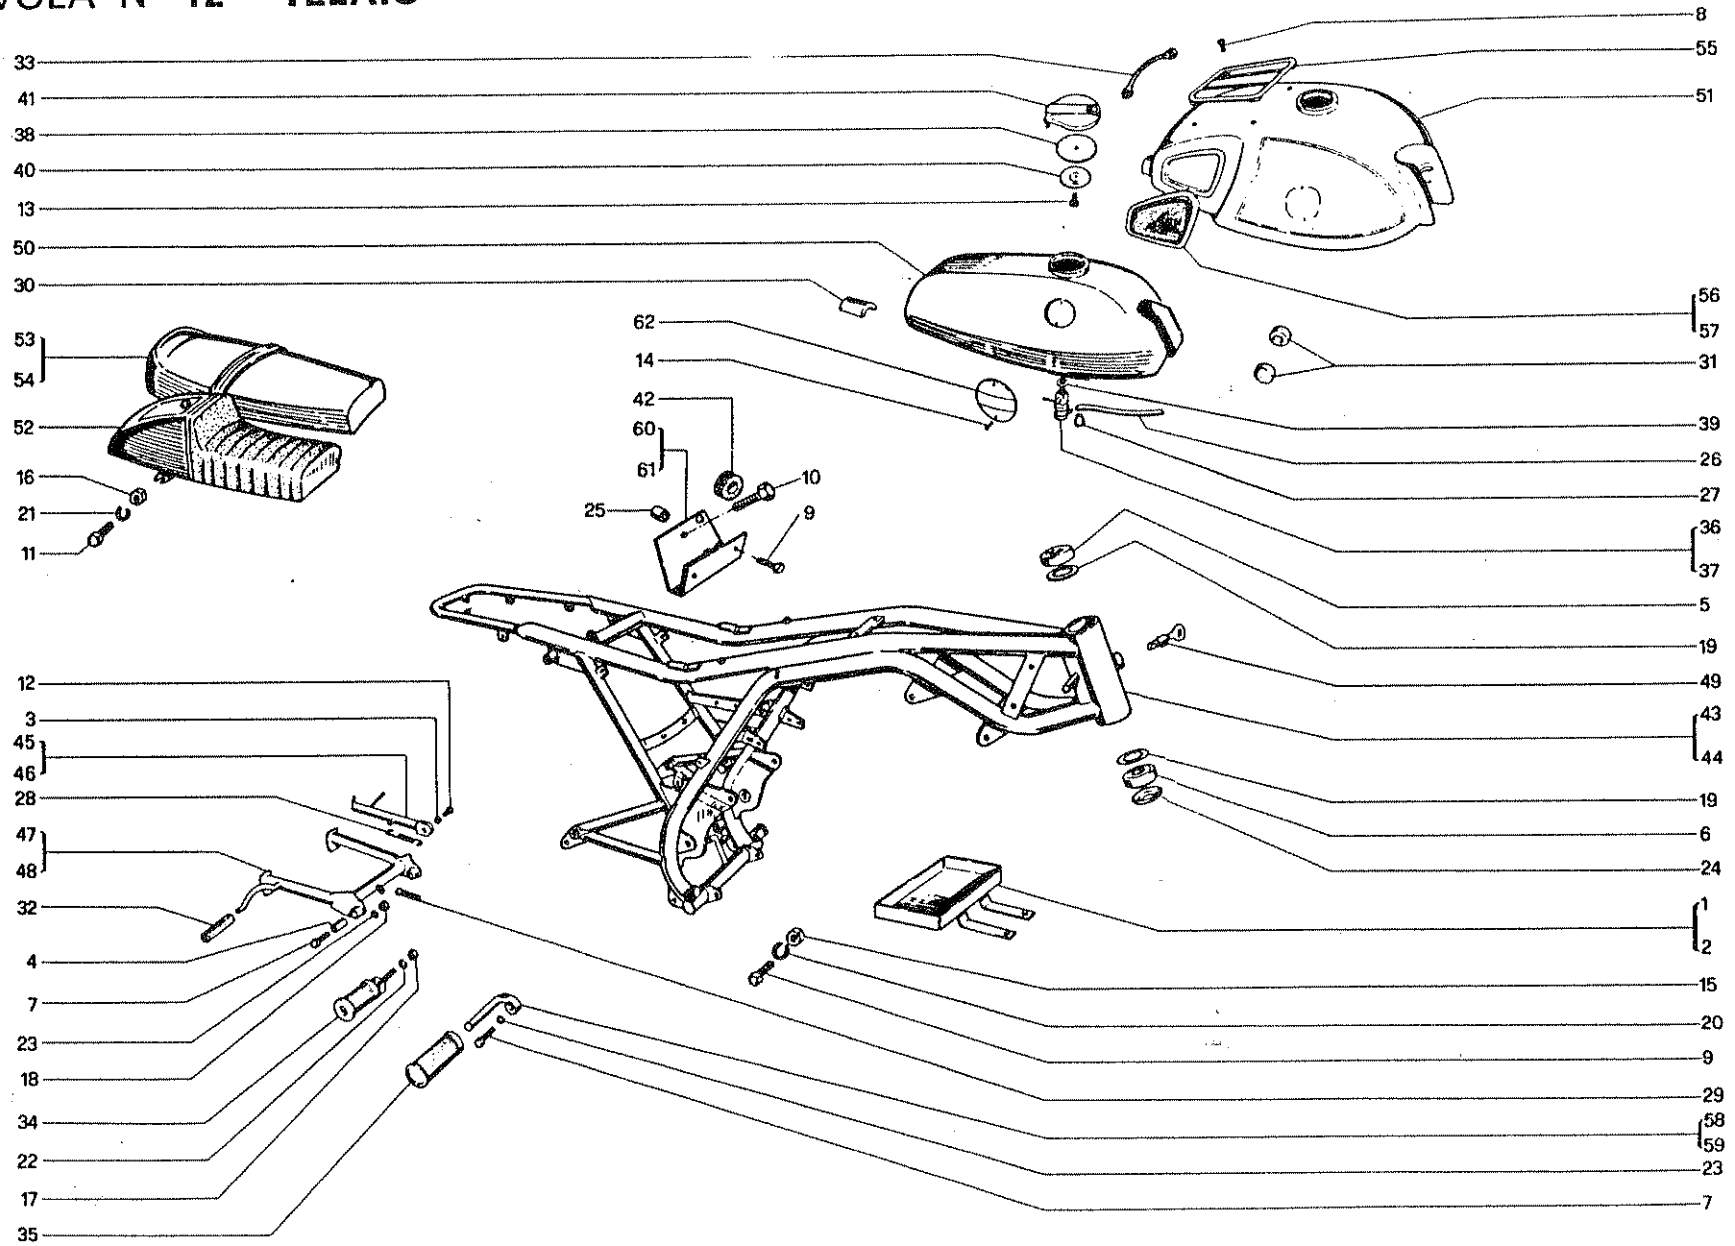

TAVOLA N° 12 - TELAIO

N.	Utilizz.		N. codice	Denominazione	N.	Utilizz.		N. codice	Denominazione
	SF	GT				SF	GT		
1		●	21116017 19	Supporto batteria	32	●	●	50402013 33	Gommino
2	●		21116041 43	Supporto batteria	33	●	●	50403011 41	Elastico
3	●	●	21601001 92	Boccola	34	●	●	50404015 55	Pedana posteriore
4	●	●	21601004 95	Boccola	35	●	●	50404016 56	Pedana anteriore
5	●	●	22104251 35	Cuscinetto	36	●	●	52101998 70	Rubinetto sinistro
6	●	●	22208251 85	Cuscinetto	37	●	●	52101999 72	Rubinetto destro
7	●	●	30215173 85	Vite	38	●	●	55110303 63	Guarnizione per tappo
8	●	●	30232043 26	Vite	39	●	●	55110515 77	Guarnizione in fibra
9	●	●	30232063 46	Vite	40	●	●	58020298 52	Disco per tappo
10	●	●	30232103 77	Vite	41	●	●	58020299 53	Tappo completo
11	●	●	30233093 86	Vite	42	●	●	58200194 74	Passafilo
12	●	●	30234093 96	Vite	43	●	●	60101019 99	Telaio
13	●	●	30310363 37	Vite	44	●	●	60101370 63	Telaio
14	●	●	30341027 92	Vite	45	●	●	60103002 12	Cavalletto laterale
15	●	●	30510123 15	Dado	46	●	●	60103023 33	Cavalletto laterale
16	●	●	30510163 55	Dado	47	●	●	60106007 47	Cavalletto centrale
17	●	●	30510203 86	Dado	48	●	●	60106024 64	Cavalletto centrale
18	●	●	30511243 46	Dado	49	●	●	60115999 30	Bloccasterzo
19	●	●	33117300 27	Rondella	50	●	●	61101994 85	Serbatoio
20	●	●	33120006 42	Rondella grower	51	●	●	61101995 86	Serbatoio
21	●	●	33120008 44	Rondella grower	52	●	●	61201006 97	Sellone monoposto
22	●	●	33120010 55	Rondella grower	53	●	●	61202002 13	Sellone biposto
23	●	●	33120012 57	Rondella grower	54	●	●	61202007 18	Sellone biposto
24	●	●	33270004 55	Rondella bombata	55	●	●	61301001 12	Portapacchi anteriore
25	●	●	34510015 91	Distanzlale	56	●	●	61703004 75	Ginocchiera destra
26	●	●	36200201 59	Tubo benzina	57	●	●	61703005 76	Ginocchiera sinistra
27	●	●	37110200 41	Fascetta serflex	58	●	●	61902002 83	Supporto pedana
28	●	●	50190103 64	Molla per cavalletto laterale	59	●	●	61902042 33	Supporto pedana
29	●	●	50190301 64	Molla per cavalletto centrale	60	●	●	61908008 59	Scatola portaferrì
30	●	●	50401006 16	Gommino	61	●	●	61908040 91	Scatola portaferrì
31	●	●	50402007 27	Gommino antivibrante	62	●	●	61913999 92	Stemma