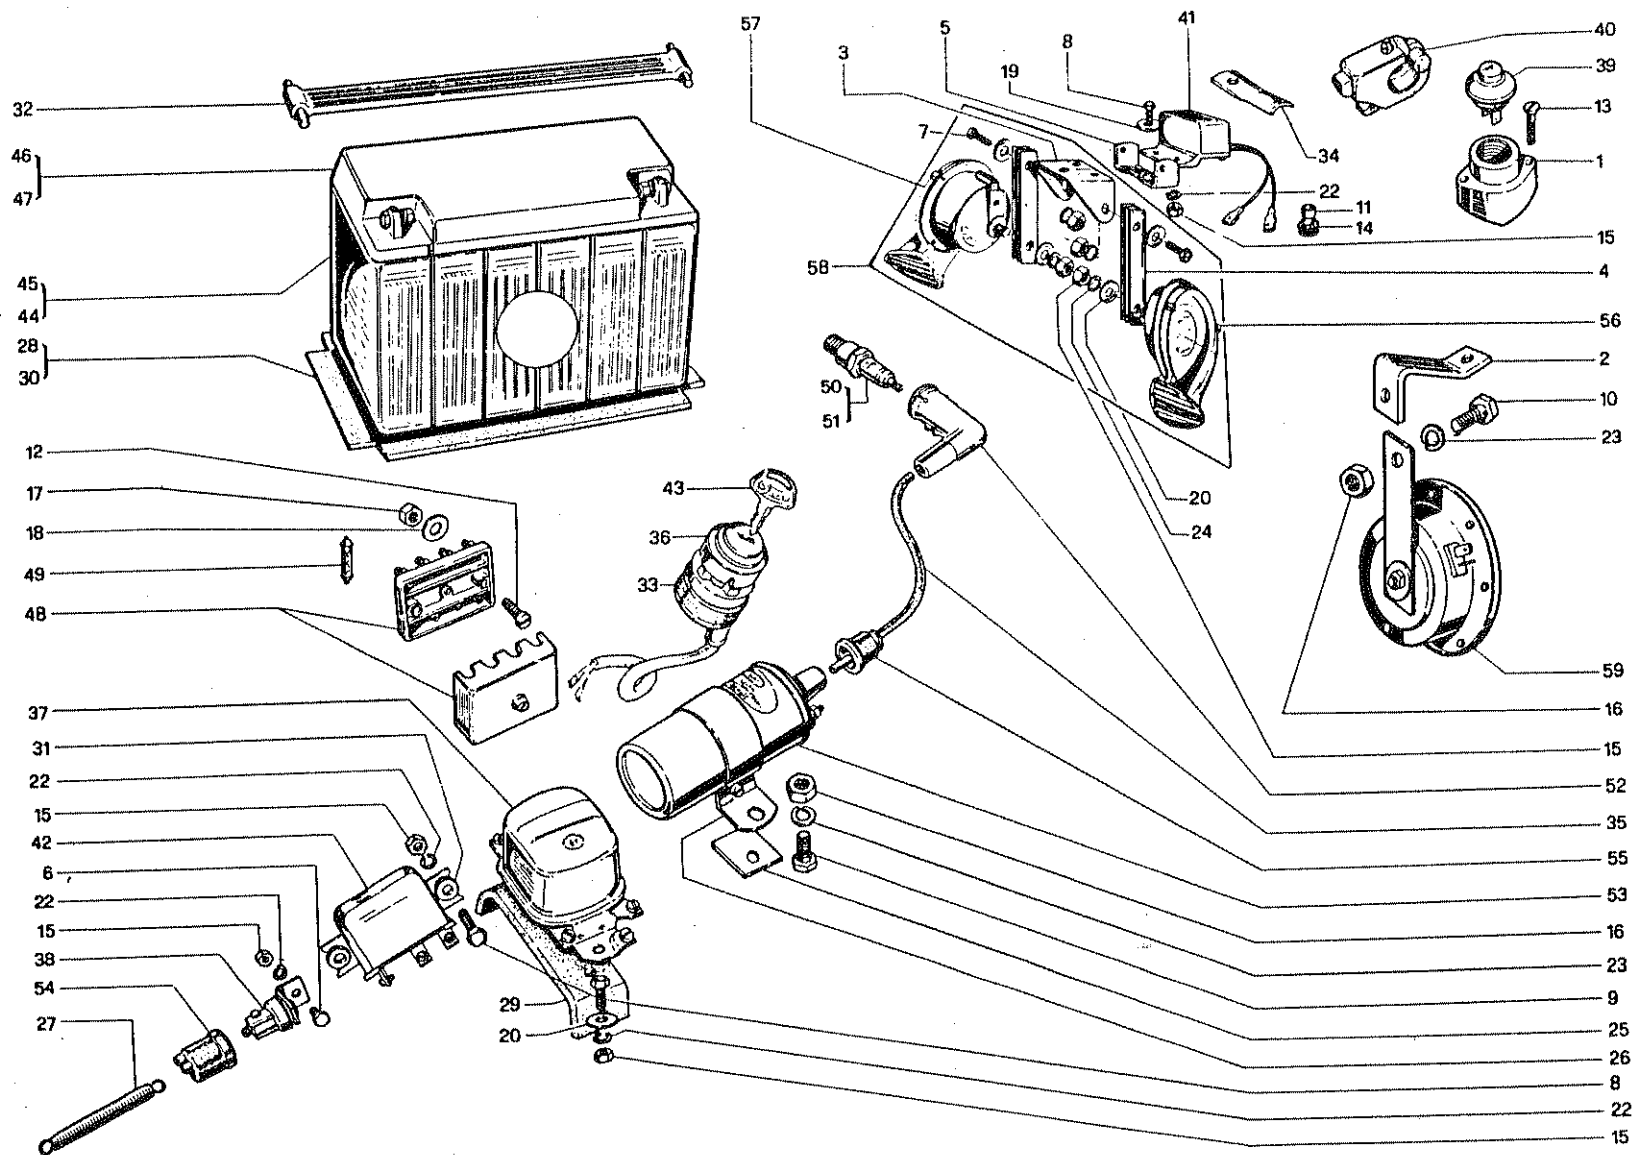

TAVOLA N° 9 - APPARECCHIATURA ELETTRICA

N.	Utilizz.		N. codice	Denominazione	N.	Utilizz.		N. codice	Denominazione
	SF	GT				SF	GT		
1		●	21111009 42	Supporto pulsante avviamento	31	●	●	50401998 08	Gommino
2		●	21115016 98	Supporto claxon	32	●	●	50403004 34	Elastico fiss. batteria
3	●		21117022 34	Supporto trombe	33	●		58100113 73	Cappuccio per quadretto chiave
4	●		21118023 45	Lama supporto trombe	34	●		61912050 42	Lama per trasmissione contagiri
5	●		21123028 82	Supporto relais	35	●	●	71102011 22	Cavo candela
6	●	●	30232043 26	Vite	36	●		71301007 28	Quadretto chiave
7	●		30232063 46	Vite	37	●	●	71301996 27	Interruttore minima
8	●	●	30232083 66	Vite	38	●	●	71301998 29	Interruttore stop
9	●	●	30233083 76	Vite	39	●		71303999 40	Pulsante avviamento
10		●	30233093 86	Vite	40		●	71304997 58	Devio luci
11	●		34510009 85	Boccola per relè	41	●		71305995 66	Relè per trombe
12	●	●	30312053 44	Vite fiss. fusibili	42	●	●	71306993 74	Teleruttore
13		●	30490501 76	Vite	43	●		71309024 35	Chiave
14	●		58200195 75	Passafilo per boccola relè	44	●		72402001 43	Batteria
15	●	●	30510123 15	Dado	45		●	72402996 48	Batteria
16	●	●	30510163 55	Dado	46		●	72403003 55	Coperchio batteria
17	●		30512123 35	Dado	47	●		72403004 56	Coperchio batteria
18	●	●	33111010 64	Rondella	48	●	●	73101999 93	Scatola fusibili
19	●		33111020 74	Rondella	49	●	●	73102998 02	Fusibile
20	●		33111050 14	Rondella	50	●		73201001 14	Candela Bosch 260T2
22	●	●	33120006 42	Rondella grower	51		●	73201999 03	Candela Bosch W250T28
23	●	●	33120008 44	Rondella grower	52	●	●	73202998 22	Pipa candela
24	●		33131006 53	Rondella dentellata	53	●	●	73351999 28	Bobina A.T.
25	●	●	33290003 56	Plastrina di rinforzo	54	●	●	76109977 64	Cappuccio
26	●	●	37180800 45	Fascetta	55	●	●	76109996 83	Cappuccio
27	●	●	50190103 64	Molla di richiamo	56	●		76501995 42	Tromba sinistra
28		●	50401014 24	Suola batteria	57	●		76501996 43	Tromba destra
29	●		50401020 30	Supporto in gomma	58	●		76501997 44	Trombe e supporti
30	●		50401021 31	Suola batteria	59		●	76502999 56	Claxon